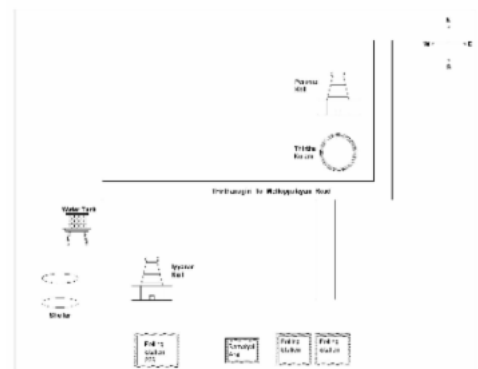

Cad View

Key MAP View