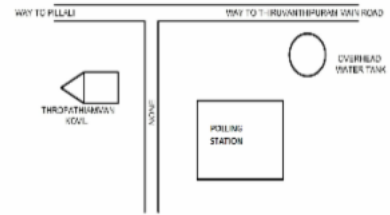

**3. வாக்குச் சாவடியின் விவரங்கள்**

<b>வாக்குச் சாவடியின் எண் மற்றும் பெயர் :</b> 26 - அங்கன்வாடி மையம், கிழக்கு பார்த்த புதிய கட்டிடம் பில்லாலி 607109  <b>வாக்குச் சாவடியின் முகவரி :</b> அங்கன்வாடி மையம், பில்லாலி 607401	<b>வாக்குச் சாவடியின் வகைப்பாடு (ஆண்/பெண்/பொது)</b>	<b>பொது</b>
	<b>துணை வாக்குச் சாவடிகளின் எண்ணிக்கை :</b>	0

**Polling Station Building Front View**

**Polling Station Front View**

**Cad View**

**Key MAP View**

சட்டமன்றத் தொகுதியின் எண் மற்றும் பெயர் : 156-குறிஞ்சிப்பாடி பிரிவு எண் மற்றும் பெயர் 1-பில்லாலி (வ.கி) மற்றும் (ஊ), திருவந்திபுரம் மெயின்ரோடு