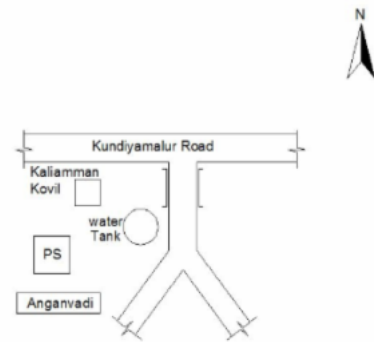

Google Map View

Polling Station Building Front View

Polling Station Front View

Cad View

Key MAP View

1 பெயர் : இராஜலட்சுமி கணவர் பெயர்: வரதராஜிலு வீட்டு எண் : 1 வயது : 47 பாலினம் : பெண் Photo is available MNG2669745	2 பெயர் : பாக்யலட்சுமி தந்தை பெயர்: சேகர் வீட்டு எண் : 1A வயது : 37 பாலினம் : பெண் Photo is available ZZG0070920	3 பெயர் : விஜயக்குமார் தந்தை பெயர்: விநாயகம் வீட்டு எண் : 1E வயது : 30 பாலினம் : ஆண் Photo is available ZZG0659946
4 பெயர் : குமுதம் கணவர் பெயர்: முத்துகிருஷ்ணன் வீட்டு எண் : 2 வயது : 68 பாலினம் : பெண் Photo is available ZZG1629393	5 பெயர் : இராஜ்குமார் தந்தை பெயர்: முத்துக்கிருஷ்ணன் வீட்டு எண் : 2 வயது : 43 பாலினம் : ஆண் Photo is available MNG2668614	6 பெயர் : தாட்சாயினி கணவர் பெயர்: லட்சுமணன் வீட்டு எண் : 3 வயது : 78 பாலினம் : பெண் Photo is available ZZG1629419
7 பெயர் : முருகன் தந்தை பெயர்: லட்சுமணன் வீட்டு எண் : 3 வயது : 49 பாலினம் : ஆண் Photo is available ZZG1629435	8 பெயர் : முரளி தந்தை பெயர்: இலட்சுமணன் வீட்டு எண் : 3 வயது : 44 பாலினம் : ஆண் Photo is available MNG3227907	9 பெயர் : மோகன் தந்தை பெயர்: முத்துசாமி வீட்டு எண் : 4 வயது : 66 பாலினம் : ஆண் Photo is available ZZG1629443
10 பெயர் : ஜோதி கணவர் பெயர்: மோகன் வீட்டு எண் : 4 வயது : 55 பாலினம் : பெண் Photo is available ZZG1629450	11 பெயர் : பவித்ரா தந்தை பெயர்: மோகன் வீட்டு எண் : 4 வயது : 30 பாலினம் : பெண் Photo is available ZZG0659961	12 பெயர் : ஜெயந்தன் தந்தை பெயர்: மோகன் வீட்டு எண் : 4 வயது : 24 பாலினம் : ஆண் Photo is available ZZG1929389
13 பெயர் : வேணு தந்தை பெயர்: ஆறுமுகம் வீட்டு எண் : 5 வயது : 81 பாலினம் : ஆண் Photo is available ZZG1629468	14 பெயர் : மலர்கொடி கணவர் பெயர்: வேணு வீட்டு எண் : 5 வயது : 76 பாலினம் : பெண் Photo is available ZZG1629476	15 பெயர் : பிரகாஷ் தந்தை பெயர்: வேணுபிள்ளை வீட்டு எண் : 5 வயது : 51 பாலினம் : ஆண் Photo is available MNG2668234
16 பெயர் : சிவராமன் தந்தை பெயர்: வேணு வீட்டு எண் : 5 வயது : 45 பாலினம் : ஆண் Photo is available MNG2667822	17 பெயர் : மகேஸ்வரி கணவர் பெயர்: பிரகாஷ் வீட்டு எண் : 5 வயது : 41 பாலினம் : பெண் Photo is available ZZG0044461	18 பெயர் : விநாயகம் தந்தை பெயர்: முத்தையன் வீட்டு எண் : 6 வயது : 73 பாலினம் : ஆண் Photo is available ZZG1629484
19 பெயர் : செகதாம்பாள் கணவர் பெயர்: விநாயகம் வீட்டு எண் : 6 வயது : 68 பாலினம் : பெண் Photo is available ZZG1629492	20 பெயர் : வீரமுத்து தந்தை பெயர்: விநாயகம் வீட்டு எண் : 6 வயது : 40 பாலினம் : ஆண் Photo is available MNG2671634	21 பெயர் : தமிழ்ச்செல்வி கணவர் பெயர்: வீரமுத்து வீட்டு எண் : 6 வயது : 34 பாலினம் : பெண் Photo is available ZZG1106210
22 பெயர் : பாலமுருகன் தந்தை பெயர்: விநாயகம் வீட்டு எண் : 6 வயது : 33 பாலினம் : ஆண் Photo is available ZZG0464545	23 பெயர் : திவ்யதர்ஷினி தந்தை பெயர்: ஆறுமுகம் வீட்டு எண் : 6 வயது : 22 பாலினம் : பெண் Photo is available UOM1982008	24 பெயர் : சுலோசனா கணவர் பெயர்: ராமதாஸ் வீட்டு எண் : 7 வயது : 71 பாலினம் : பெண் Photo is available ZZG1629500
25 பெயர் : செந்தில்குமார் தந்தை பெயர்: ராமதாஸ் வீட்டு எண் : 7 வயது : 52 பாலினம் : ஆண் Photo is available MNG2669752	26 பெயர் : சிவக்குமார் தந்தை பெயர்: இராமதாஸ் வீட்டு எண் : 7 வயது : 47 பாலினம் : ஆண் Photo is available MNG3309143	27 பெயர் : புவனேஸ்வரி கணவர் பெயர்: செந்தில்குமார் வீட்டு எண் : 7 வயது : 45 பாலினம் : பெண் Photo is available MNG2669760
28 பெயர் : சின்னம்மாள் கணவர் பெயர்: செயராமன் வீட்டு எண் : 8 வயது : 83 பாலினம் : பெண் Photo is available ZZG1629518	29 பெயர் : பழனிவேல் தந்தை பெயர்: செயராமன் வீட்டு எண் : 8 வயது : 51 பாலினம் : ஆண் Photo is available MNG1334424	30 பெயர் : ஆனந்தராஜா தந்தை பெயர்: ஜெயராமன் வீட்டு எண் : 8 வயது : 45 பாலினம் : ஆண் Photo is available MNG2667814