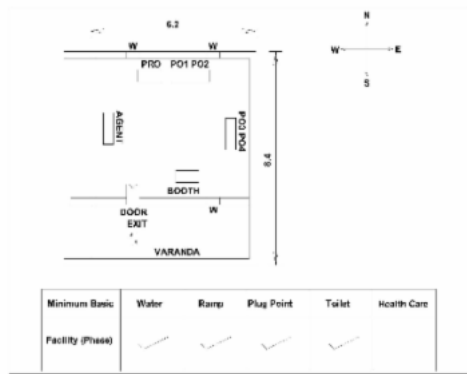

Google Map View

Polling Station Building Front View

Polling Station Front View

Cad View

Key MAP View

1 பெயர் : இராஜலட்சுமி கணவர் பெயர்: வரதராஜிலு வீட்டு எண் : 1 வயது : 47 பாலினம் : பெண் Photo is available MNG2669745	2 பெயர் : பாக்யலட்சுமி தந்தை பெயர்: சேகர் வீட்டு எண் : 1A வயது : 37 பாலினம் : பெண் Photo is available ZZG0070920	3 பெயர் : விஜயக்குமார் தந்தை பெயர்: விநாயகம் வீட்டு எண் : 1E வயது : 30 பாலினம் : ஆண் Photo is available ZZG0659946
4 பெயர் : குமுதம் கணவர் பெயர்: முத்துகிருஷ்ணன் வீட்டு எண் : 2 வயது : 68 பாலினம் : பெண் Photo is available ZZG1629393	5 பெயர் : இராஜ்குமார் தந்தை பெயர்: முத்துக்கிருஷ்ணன் வீட்டு எண் : 2 வயது : 43 பாலினம் : ஆண் Photo is available MNG2668614	6 பெயர் : தாட்சாயினி கணவர் பெயர்: லட்சுமணன் வீட்டு எண் : 3 வயது : 78 பாலினம் : பெண் Photo is available ZZG1629419
7 பெயர் : முருகன் தந்தை பெயர்: லட்சுமணன் வீட்டு எண் : 3 வயது : 49 பாலினம் : ஆண் Photo is available ZZG1629435	8 பெயர் : முரளி தந்தை பெயர்: இலட்சுமணன் வீட்டு எண் : 3 வயது : 44 பாலினம் : ஆண் Photo is available MNG3227907	9 பெயர் : மோகன் தந்தை பெயர்: முத்துசாமி வீட்டு எண் : 4 வயது : 66 பாலினம் : ஆண் Photo is available ZZG1629443
10 பெயர் : ஜோதி கணவர் பெயர்: மோகன் வீட்டு எண் : 4 வயது : 55 பாலினம் : பெண் Photo is available ZZG1629450	11 பெயர் : பவித்ரா தந்தை பெயர்: மோகன் வீட்டு எண் : 4 வயது : 30 பாலினம் : பெண் Photo is available ZZG0659961	12 பெயர் : ஜெயந்தன் தந்தை பெயர்: மோகன் வீட்டு எண் : 4 வயது : 24 பாலினம் : ஆண் Photo is available ZZG1929389
13 பெயர் : வேணு தந்தை பெயர்: ஆறுமுகம் வீட்டு எண் : 5 வயது : 81 பாலினம் : ஆண் Photo is available ZZG1629468	14 பெயர் : மலர்கொடி கணவர் பெயர்: வேணு வீட்டு எண் : 5 வயது : 76 பாலினம் : பெண் Photo is available ZZG1629476	15 பெயர் : பிரகாஷ் தந்தை பெயர்: வேணுபிள்ளை வீட்டு எண் : 5 வயது : 51 பாலினம் : ஆண் Photo is available MNG2668234
16 பெயர் : சிவராமன் தந்தை பெயர்: வேணு வீட்டு எண் : 5 வயது : 45 பாலினம் : ஆண் Photo is available MNG2667822	17 பெயர் : மகேஸ்வரி கணவர் பெயர்: பிரகாஷ் வீட்டு எண் : 5 வயது : 41 பாலினம் : பெண் Photo is available ZZG0044461	18 பெயர் : விநாயகம் தந்தை பெயர்: முத்தையன் வீட்டு எண் : 6 வயது : 73 பாலினம் : ஆண் Photo is available ZZG1629484
19 பெயர் : செகதாம்பாள் கணவர் பெயர்: விநாயகம் வீட்டு எண் : 6 வயது : 68 பாலினம் : பெண் Photo is available ZZG1629492	20 பெயர் : வீரமுத்து தந்தை பெயர்: விநாயகம் வீட்டு எண் : 6 வயது : 40 பாலினம் : ஆண் Photo is available MNG2671634	21 பெயர் : தமிழ்ச்செல்வி கணவர் பெயர்: வீரமுத்து வீட்டு எண் : 6 வயது : 34 பாலினம் : பெண் Photo is available ZZG1106210
22 பெயர் : பாலமுருகன் தந்தை பெயர்: விநாயகம் வீட்டு எண் : 6 வயது : 33 பாலினம் : ஆண் Photo is available ZZG0464545	23 பெயர் : திவ்யதர்ஷினி தந்தை பெயர்: ஆறுமுகம் வீட்டு எண் : 6 வயது : 22 பாலினம் : பெண் Photo is available UOM1982008	24 பெயர் : சுலோசனா கணவர் பெயர்: ராமதாஸ் வீட்டு எண் : 7 வயது : 71 பாலினம் : பெண் Photo is available ZZG1629500
25 பெயர் : செந்தில்குமார் தந்தை பெயர்: ராமதாஸ் வீட்டு எண் : 7 வயது : 52 பாலினம் : ஆண் Photo is available MNG2669752	26 பெயர் : சிவக்குமார் தந்தை பெயர்: இராமதாஸ் வீட்டு எண் : 7 வயது : 47 பாலினம் : ஆண் Photo is available MNG3309143	27 பெயர் : புவனேஸ்வரி கணவர் பெயர்: செந்தில்குமார் வீட்டு எண் : 7 வயது : 45 பாலினம் : பெண் Photo is available MNG2669760
28 பெயர் : சின்னம்மாள் கணவர் பெயர்: செயராமன் வீட்டு எண் : 8 வயது : 83 பாலினம் : பெண் Photo is available ZZG1629518	29 பெயர் : பழனிவேல் தந்தை பெயர்: செயராமன் வீட்டு எண் : 8 வயது : 51 பாலினம் : ஆண் Photo is available MNG1334424	30 பெயர் : ஆனந்தராஜா தந்தை பெயர்: ஜெயராமன் வீட்டு எண் : 8 வயது : 45 பாலினம் : ஆண் Photo is available MNG2667814