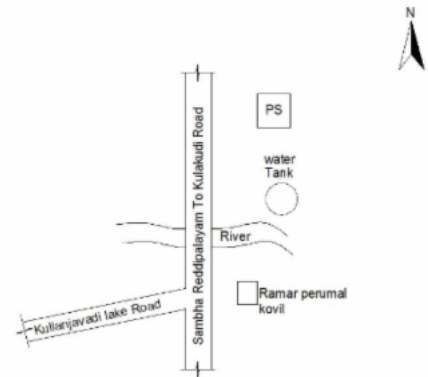

Google Map View

Polling Station Building Front View

Polling Station Front View

Cad View

Key MAP View

சட்டமன்றத் தொகுதியின் எண் மற்றும் பெயர் : 156-குறிஞ்சிப்பாடி பிரிவு எண் மற்றும் பெயர் 1-பூவாணிக்குப்பம் (வ.கி) மற்றும் (ஊ), பெருமாள் கோவில் தெரு