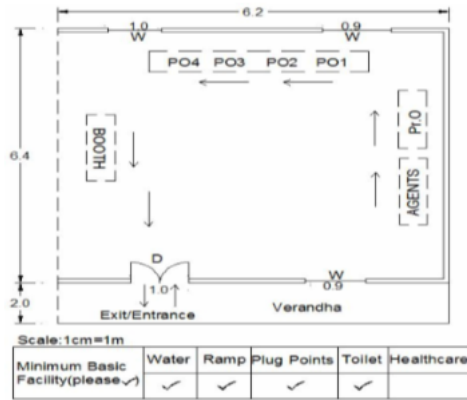

Google Map View

Polling Station Building Front View

Polling Station Front View

Cad View

Key MAP View

சட்டமன்றத் தொகுதியின் எண் மற்றும் பெயர் : 156-குறிஞ்சிப்பாடி பிரிவு எண் மற்றும் பெயர் 1-பூவாணிக்குப்பம் (வ.கி) மற்றும் (ஊ), பெருமாள் கோவில் தெரு