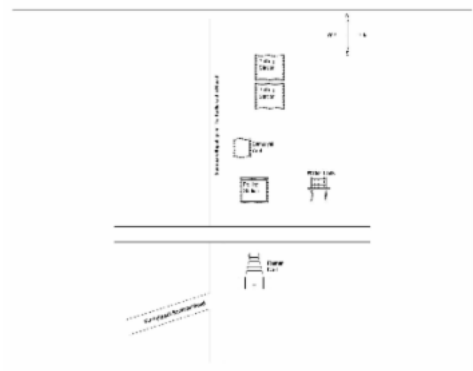

Google Map View

Polling Station Building Front View

Polling Station Front View

Cad View

Key MAP View

சட்டமன்றத் தொகுதியின் எண் மற்றும் பெயர் : 156-குறிஞ்சிப்பாடி பிரிவு எண் மற்றும் பெயர் 1-பூவாணிக்குப்பம் (வ.கி) மற்றும் (ஊ), நாடார் தெரு