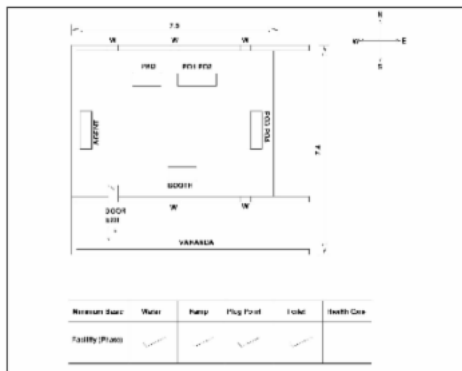

Google Map View

Polling Station Building Front View

Polling Station Front View

Cad View

Key MAP View

சட்டமன்றத் தொகுதியின் எண் மற்றும் பெயர் : 156-குறிஞ்சிப்பாடி பிரிவு எண் மற்றும் பெயர் 1-பூவாணிக்குப்பம் (வ.கி) மற்றும் (ஊ), நாடார் தெரு