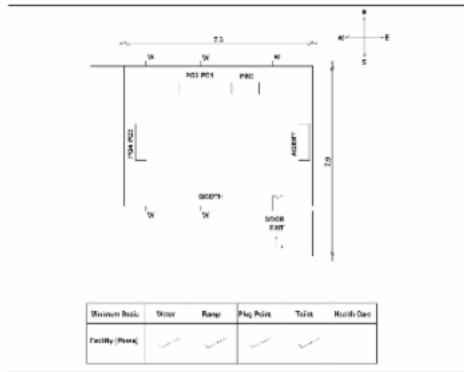

Google Map View

Polling Station Building Front View

Polling Station Front View

Cad View

Key MAP View

1 பெயர் : தங்கம் கணவர் பெயர்: தேசிங்கு வீட்டு எண் : 1 வயது : 39 பாலினம் : பெண்	ZZG2024404 Photo is available	2 பெயர் : தனசேகர் தந்தை பெயர்: முத்துலிங்கம் வீட்டு எண் : 1E வயது : 46 பாலினம் : ஆண்	ZZG0468983 Photo is available	3 பெயர் : அரும்பு கணவர் பெயர்: தனசேகர் வீட்டு எண் : 1E வயது : 39 பாலினம் : பெண்	ZZG0468975 Photo is available
4 பெயர் : சாந்தி கணவர் பெயர்: பீமாராவ் வீட்டு எண் : 1இ வயது : 36 பாலினம் : பெண்	ZZG1076157 Photo is available	5 பெயர் : பீமாராவ் தந்தை பெயர்: அரசன் வீட்டு எண் : 1இ வயது : 36 பாலினம் : ஆண்	ZZG1096171 Photo is available	6 பெயர் : சரணராஜ் தந்தை பெயர்: முத்துகிருஷ்ணன் வீட்டு எண் : 1E வயது : 34 பாலினம் : ஆண்	ZZG0468835 Photo is available
7 பெயர் : ரஞ்சிதா தந்தை பெயர்: மணிபாலன் வீட்டு எண் : 1E வயது : 33 பாலினம் : பெண்	ZZG0862177 Photo is available	8 பெயர் : சபிதா தந்தை பெயர்: முத்துகிருஷ்ணன் வீட்டு எண் : 1E வயது : 32 பாலினம் : பெண்	ZZG0469213 Photo is available	9 பெயர் : சுகன்யா தந்தை பெயர்: தணிகாசலம் வீட்டு எண் : 1E வயது : 31 பாலினம் : பெண்	ZZG0707471 Photo is available
10 பெயர் : மணிப்பாலன் தாயின் பெயர்: அல்லி வீட்டு எண் : 1E வயது : 28 பாலினம் : ஆண்	ZZG0862169 Photo is available	11 பெயர் : ஆனந்தலட்சுமி தந்தை பெயர்: ராமர் வீட்டு எண் : 1E வயது : 28 பாலினம் : பெண்	ZZG0987792 Photo is available	12 பெயர் : ராஜபிரியா கணவர் பெயர்: சரணராஜ் வீட்டு எண் : 1இ வயது : 28 பாலினம் : பெண்	ZZG2011112 Photo is available
13 பெயர் : புகழேந்தி தந்தை பெயர்: ஐயப்பன் வீட்டு எண் : 1இ வயது : 27 பாலினம் : ஆண்	ZZG1085356 Photo is available	14 பெயர் : வசந்தகுமார் தந்தை பெயர்: கிரிஷ்ணகுமார் வீட்டு எண் : 1இ வயது : 24 பாலினம் : ஆண்	ZZG1977990 Photo is available	15 பெயர் : சாருகுமரன் தந்தை பெயர்: ஜெயராமன் வீட்டு எண் : 1இ வயது : 23 பாலினம் : ஆண்	ZZG1977883 Photo is available
16 பெயர் : புவியா தந்தை பெயர்: அஞ்சாபுலி வீட்டு எண் : 1இ வயது : 23 பாலினம் : பெண்	ZZG2010957 Photo is available	17 பெயர் : காளிமுத்து தந்தை பெயர்: பிரபு வீட்டு எண் : 1இ வயது : 23 பாலினம் : ஆண்	ZZG2011039 Photo is available	18 பெயர் : தினேஷ்கரண் தந்தை பெயர்: நாகராஜ் வீட்டு எண் : 1இ வயது : 22 பாலினம் : ஆண்	ZZG2011179 Photo is available
19 பெயர் : தனசேகரன் தந்தை பெயர்: கனகசபை வீட்டு எண் : 02 வயது : 45 பாலினம் : ஆண்	MNG1356906 Photo is available	20 பெயர் : ஜெயலட்சுமி கணவர் பெயர்: தனசேகரன் வீட்டு எண் : 02 வயது : 40 பாலினம் : பெண்	MNG2577385 Photo is available	21 பெயர் : ஆனந்தகிருஷ்ணன் தந்தை பெயர்: ராமர் வீட்டு எண் : 12-17 வயது : 28 பாலினம் : ஆண்	ZZG0895516 Photo is available
22 பெயர் : லோகேஷ் தந்தை பெயர்: ரமேஷ்குமார் வீட்டு எண் : 32 வயது : 22 பாலினம் : ஆண்	ZZG2011062 Photo is available	23 பெயர் : மார்ட்டின் தந்தை பெயர்: மரியகுசை வீட்டு எண் : 37 வயது : 35 பாலினம் : ஆண்	ZZG1977966 Photo is available	24 பெயர் : நதியா தந்தை பெயர்: நாராயணசாமி வீட்டு எண் : 64 வயது : 36 பாலினம் : பெண்	ZZG0707463 Photo is available
25 பெயர் : கிருஷ்ணராஜ் தந்தை பெயர்: பெருமாள் வீட்டு எண் : 81 வயது : 23 பாலினம் : ஆண்	ZZG1977891 Photo is available	26 பெயர் : மஞ்சளா தந்தை பெயர்: வீரப்பன் வீட்டு எண் : 89 வயது : 33 பாலினம் : பெண்	ZZG0468512 Photo is available	27 பெயர் : கலையரசி தந்தை பெயர்: காத்தவராயன் வீட்டு எண் : 94 வயது : 27 பாலினம் : பெண்	ZZG1076124 Photo is available
28 பெயர் : மாரிமுத்து கணவர் பெயர்: ஏழமுத்து வீட்டு எண் : 105 வயது : 43 பாலினம் : பெண்	ZZG0862698 Photo is available	29 பெயர் : கமலி தந்தை பெயர்: ஜெயராமன் வீட்டு எண் : 106-1 வயது : 29 பாலினம் : மூன்றாம் பாலினம்	ZZG0862706 Photo is available	30 பெயர் : கார்த்திக் தந்தை பெயர்: கிருஷ்ணகுமார் வீட்டு எண் : 107 வயது : 26 பாலினம் : ஆண்	ZZG1977974 Photo is available