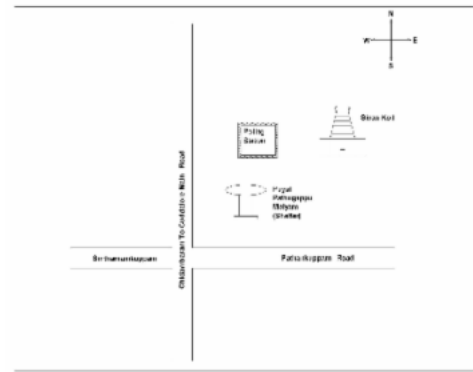

Google Map View

Polling Station Building Front View

Polling Station Front View

Cad View

Key MAP View

1 பெயர் : தங்கம் கணவர் பெயர்: தேசிங்கு வீட்டு எண் : 1 வயது : 39 பாலினம் : பெண்	ZZG2024404 Photo is available	2 பெயர் : தனசேகர் தந்தை பெயர்: முத்துலிங்கம் வீட்டு எண் : 1E வயது : 46 பாலினம் : ஆண்	ZZG0468983 Photo is available	3 பெயர் : அரும்பு கணவர் பெயர்: தனசேகர் வீட்டு எண் : 1E வயது : 39 பாலினம் : பெண்	ZZG0468975 Photo is available
4 பெயர் : சாந்தி கணவர் பெயர்: பீமாராவ் வீட்டு எண் : 1இ வயது : 36 பாலினம் : பெண்	ZZG1076157 Photo is available	5 பெயர் : பீமாராவ் தந்தை பெயர்: அரசன் வீட்டு எண் : 1இ வயது : 36 பாலினம் : ஆண்	ZZG1096171 Photo is available	6 பெயர் : சரணராஜ் தந்தை பெயர்: முத்துகிருஷ்ணன் வீட்டு எண் : 1E வயது : 34 பாலினம் : ஆண்	ZZG0468835 Photo is available
7 பெயர் : ரஞ்சிதா தந்தை பெயர்: மணிபாலன் வீட்டு எண் : 1E வயது : 33 பாலினம் : பெண்	ZZG0862177 Photo is available	8 பெயர் : சபிதா தந்தை பெயர்: முத்துகிருஷ்ணன் வீட்டு எண் : 1E வயது : 32 பாலினம் : பெண்	ZZG0469213 Photo is available	9 பெயர் : சுகன்யா தந்தை பெயர்: தணிகாசலம் வீட்டு எண் : 1E வயது : 31 பாலினம் : பெண்	ZZG0707471 Photo is available
10 பெயர் : மணிப்பாலன் தாயின் பெயர்: அல்லி வீட்டு எண் : 1E வயது : 28 பாலினம் : ஆண்	ZZG0862169 Photo is available	11 பெயர் : ஆனந்தலட்சுமி தந்தை பெயர்: ராமர் வீட்டு எண் : 1E வயது : 28 பாலினம் : பெண்	ZZG0987792 Photo is available	12 பெயர் : ராஜபிரியா கணவர் பெயர்: சரணராஜ் வீட்டு எண் : 1இ வயது : 28 பாலினம் : பெண்	ZZG2011112 Photo is available
13 பெயர் : புகழேந்தி தந்தை பெயர்: ஐயப்பன் வீட்டு எண் : 1இ வயது : 27 பாலினம் : ஆண்	ZZG1085356 Photo is available	14 பெயர் : வசந்தகுமார் தந்தை பெயர்: கிரிஷ்ணகுமார் வீட்டு எண் : 1இ வயது : 24 பாலினம் : ஆண்	ZZG1977990 Photo is available	15 பெயர் : சாருகுமரன் தந்தை பெயர்: ஜெயராமன் வீட்டு எண் : 1இ வயது : 23 பாலினம் : ஆண்	ZZG1977883 Photo is available
16 பெயர் : புவியா தந்தை பெயர்: அஞ்சாபுலி வீட்டு எண் : 1இ வயது : 23 பாலினம் : பெண்	ZZG2010957 Photo is available	17 பெயர் : காளிமுத்து தந்தை பெயர்: பிரபு வீட்டு எண் : 1இ வயது : 23 பாலினம் : ஆண்	ZZG2011039 Photo is available	18 பெயர் : தினேஷ்கரண் தந்தை பெயர்: நாகராஜ் வீட்டு எண் : 1இ வயது : 22 பாலினம் : ஆண்	ZZG2011179 Photo is available
19 பெயர் : தனசேகரன் தந்தை பெயர்: கனகசபை வீட்டு எண் : 02 வயது : 45 பாலினம் : ஆண்	MNG1356906 Photo is available	20 பெயர் : ஜெயலட்சுமி கணவர் பெயர்: தனசேகரன் வீட்டு எண் : 02 வயது : 40 பாலினம் : பெண்	MNG2577385 Photo is available	21 பெயர் : ஆனந்தகிருஷ்ணன் தந்தை பெயர்: ராமர் வீட்டு எண் : 12-17 வயது : 28 பாலினம் : ஆண்	ZZG0895516 Photo is available
22 பெயர் : லோகேஷ் தந்தை பெயர்: ரமேஷ்குமார் வீட்டு எண் : 32 வயது : 22 பாலினம் : ஆண்	ZZG2011062 Photo is available	23 பெயர் : மார்ட்டின் தந்தை பெயர்: மரியகுசை வீட்டு எண் : 37 வயது : 35 பாலினம் : ஆண்	ZZG1977966 Photo is available	24 பெயர் : நதியா தந்தை பெயர்: நாராயணசாமி வீட்டு எண் : 64 வயது : 36 பாலினம் : பெண்	ZZG0707463 Photo is available
25 பெயர் : கிருஷ்ணராஜ் தந்தை பெயர்: பெருமாள் வீட்டு எண் : 81 வயது : 23 பாலினம் : ஆண்	ZZG1977891 Photo is available	26 பெயர் : மஞ்சளா தந்தை பெயர்: வீரப்பன் வீட்டு எண் : 89 வயது : 33 பாலினம் : பெண்	ZZG0468512 Photo is available	27 பெயர் : கலையரசி தந்தை பெயர்: காத்தவராயன் வீட்டு எண் : 94 வயது : 27 பாலினம் : பெண்	ZZG1076124 Photo is available
28 பெயர் : மாரிமுத்து கணவர் பெயர்: ஏழமுத்து வீட்டு எண் : 105 வயது : 43 பாலினம் : பெண்	ZZG0862698 Photo is available	29 பெயர் : கமலி தந்தை பெயர்: ஜெயராமன் வீட்டு எண் : 106-1 வயது : 29 பாலினம் : மூன்றாம் பாலினம்	ZZG0862706 Photo is available	30 பெயர் : கார்த்திக் தந்தை பெயர்: கிருஷ்ணகுமார் வீட்டு எண் : 107 வயது : 26 பாலினம் : ஆண்	ZZG1977974 Photo is available