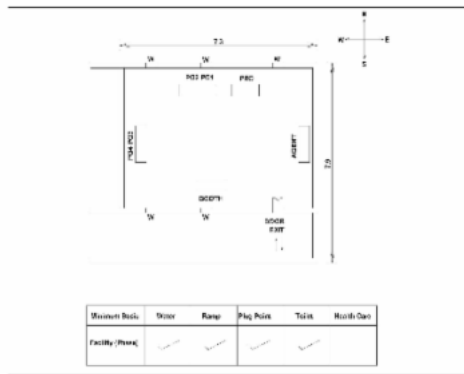

Cad View

Key MAP View