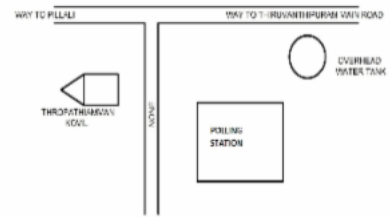

Key MAP View