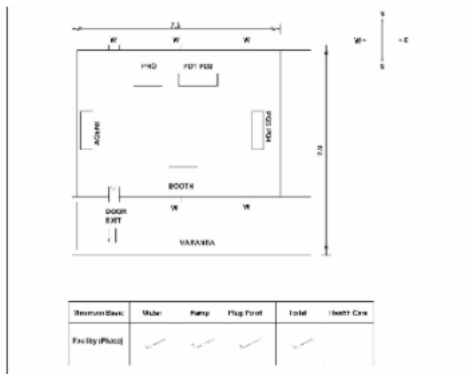

Google Map View

Polling Station Building Front View

Polling Station Front View

Cad View

Key MAP View

1 பெயர் : ஜெயபிரபா கணவர் பெயர் : வள்ளல்முருகன் வீட்டு எண் : 1 வயது : 48 பாலினம் : பெண் Photo is available	MNG3207305	2 பெயர் : அருள்ஜோதி கணவர் பெயர் : பாபுராஜ் வீட்டு எண் : 1 வயது : 38 பாலினம் : பெண் Photo is available	ZZG0390021	3 பெயர் : ஜெயபுரீ கணவர் பெயர் : வினோத் வீட்டு எண் : 1 வயது : 34 பாலினம் : பெண் Photo is available	ZZG2041101
4 பெயர் : முருகந்தன் தாயின் பெயர் : தமிழ்ச்செல்வி வீட்டு எண் : 1-6 வயது : 36 பாலினம் : ஆண் Photo is available	ZZG0017061	5 பெயர் : தயாளன் தந்தை பெயர் : தண்டபாணி வீட்டு எண் : 1E வயது : 55 பாலினம் : ஆண் Photo is available	ZZG0509372	6 பெயர் : தவச்செல்வி கணவர் பெயர் : தயாளன் வீட்டு எண் : 1E வயது : 48 பாலினம் : பெண் Photo is available	ZZG0509315
7 பெயர் : கலையரசி கணவர் பெயர் : சுதாகர் வீட்டு எண் : 1E வயது : 44 பாலினம் : பெண் Photo is available	ZZG0101659	8 பெயர் : ரீனா கணவர் பெயர் : சிவக்குமார் வீட்டு எண் : 1E வயது : 42 பாலினம் : பெண் Photo is available	ZZG0599191	9 பெயர் : நதியா கணவர் பெயர் : பரமனந்தம் வீட்டு எண் : 1E வயது : 39 பாலினம் : பெண் Photo is available	ZZG0599175
10 பெயர் : சுகன்யா கணவர் பெயர் : ரமேஷ் வீட்டு எண் : 1E வயது : 33 பாலினம் : பெண் Photo is available	ZZG0509281	11 பெயர் : கௌதமன் தாயின் பெயர் : கவிதா வீட்டு எண் : 006 வயது : 21 பாலினம் : ஆண் Photo is available	ZZG2040913	12 பெயர் : மோகன்ராஜ் தந்தை பெயர் : கல்யாணசுந்தரம் வீட்டு எண் : 7-4 வயது : 31 பாலினம் : ஆண் Photo is available	ZZG0599209
13 பெயர் : கௌசல்யா தந்தை பெயர் : துரைகண்ணு வீட்டு எண் : 8/1 வயது : 26 பாலினம் : பெண் Photo is available	ZZG1093731	14 பெயர் : விமலராஜ் தந்தை பெயர் : துரைகந்த் வீட்டு எண் : 8/1 வயது : 23 பாலினம் : ஆண் Photo is available	ZZG1889468	15 பெயர் : திவாகர் தந்தை பெயர் : பாண்டியன் வீட்டு எண் : 8/20/1 வயது : 34 பாலினம் : ஆண் Photo is available	ZZG0101741
16 பெயர் : பவதரணியா தந்தை பெயர் : தட்சனாமூர்த்தி வீட்டு எண் : 9/1 வயது : 26 பாலினம் : பெண் Photo is available	ZZG1090398	17 பெயர் : பிரதீப் ஹ தந்தை பெயர் : ஹரிகிருஷ்ணன் கோ வீட்டு எண் : 011-48/1 வயது : 25 பாலினம் : ஆண் Photo is available	ZZG2179562	18 பெயர் : சுப்ரமணி தந்தை பெயர் : கோவிந்தசாமி வீட்டு எண் : 14-4 வயது : 63 பாலினம் : ஆண் Photo is available	ZZG1268085
19 பெயர் : கலைச்செல்வி கணவர் பெயர் : சுப்ரமணியன் வீட்டு எண் : 14-4 வயது : 53 பாலினம் : பெண் Photo is available	ZZG1268093	20 பெயர் : வெங்கடேசன் தந்தை பெயர் : சுப்பரமணி வீட்டு எண் : 14-4 வயது : 32 பாலினம் : ஆண் Photo is available	ZZG0390542	21 பெயர் : சிவசங்கரி தந்தை பெயர் : சக்கரைவேல் வீட்டு எண் : 16/1 வயது : 30 பாலினம் : பெண் Photo is available	ZZG1097294
22 பெயர் : ரபீனா கணவர் பெயர் : சுந்தர் வீட்டு எண் : 17/3 வயது : 38 பாலினம் : பெண் Photo is available	ZZG1063593	23 பெயர் : ராஜேஷ் தந்தை பெயர் : தில்லைகோவிந்தன் வீட்டு எண் : 17-4 வயது : 35 பாலினம் : ஆண் Photo is available	ZZG0319905	24 பெயர் : சரிதா கணவர் பெயர் : கண்ணதாசன் வீட்டு எண் : 18 வயது : 35 பாலினம் : பெண் Photo is available	ZZG2108157
25 பெயர் : ராஜேஸ்வரி கணவர் பெயர் : கருணாகரன் வீட்டு எண் : 21-2 வயது : 45 பாலினம் : பெண் Photo is available	ZZG0599183	26 பெயர் : சுபதாரணி கணவர் பெயர் : ஜெய்கணேஷ் வீட்டு எண் : 023 வயது : 28 பாலினம் : பெண் Photo is available	ZZG2098150	27 பெயர் : அனிதா தந்தை பெயர் : சந்திரசேகரன் வீட்டு எண் : 024-031/11 வயது : 30 பாலினம் : பெண் Photo is available	ZZG2023117
28 பெயர் : ஷாலினி கணவர் பெயர் : சுபாஷ் வீட்டு எண் : 26/4 வயது : 40 பாலினம் : பெண் Photo is available	ZZG1869593	29 பெயர் : கனிமலர் கணவர் பெயர் : மகேஷ் வீட்டு எண் : 26/4 வயது : 37 பாலினம் : பெண் Photo is available	ZZG2155513	30 பெயர் : சும்த்ரா கணவர் பெயர் : மாதவன் வீட்டு எண் : 28-4 வயது : 42 பாலினம் : பெண் Photo is available	ZZG0599217