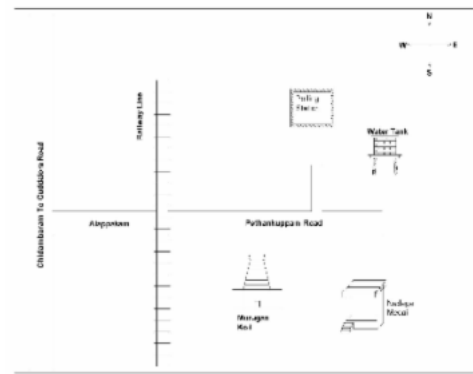

Google Map View

Polling Station Building Front View

Polling Station Front View

Cad View

Key MAP View

1 பெயர் : ஜெயபிரபா கணவர் பெயர் : வள்ளல்முருகன் வீட்டு எண் : 1 வயது : 48 பாலினம் : பெண் Photo is available	MNG3207305	2 பெயர் : அருள்ஜோதி கணவர் பெயர் : பாபுராஜ் வீட்டு எண் : 1 வயது : 38 பாலினம் : பெண் Photo is available	ZZG0390021	3 பெயர் : ஜெயபுரீ கணவர் பெயர் : வினோத் வீட்டு எண் : 1 வயது : 34 பாலினம் : பெண் Photo is available	ZZG2041101
4 பெயர் : முருகந்தன் தாயின் பெயர் : தமிழ்ச்செல்வி வீட்டு எண் : 1-6 வயது : 36 பாலினம் : ஆண் Photo is available	ZZG0017061	5 பெயர் : தயாளன் தந்தை பெயர் : தண்டபாணி வீட்டு எண் : 1E வயது : 55 பாலினம் : ஆண் Photo is available	ZZG0509372	6 பெயர் : தவச்செல்வி கணவர் பெயர் : தயாளன் வீட்டு எண் : 1E வயது : 48 பாலினம் : பெண் Photo is available	ZZG0509315
7 பெயர் : கலையரசி கணவர் பெயர் : சுதாகர் வீட்டு எண் : 1E வயது : 44 பாலினம் : பெண் Photo is available	ZZG0101659	8 பெயர் : ரீனா கணவர் பெயர் : சிவக்குமார் வீட்டு எண் : 1E வயது : 42 பாலினம் : பெண் Photo is available	ZZG0599191	9 பெயர் : நதியா கணவர் பெயர் : பரமனந்தம் வீட்டு எண் : 1E வயது : 39 பாலினம் : பெண் Photo is available	ZZG0599175
10 பெயர் : சுகன்யா கணவர் பெயர் : ரமேஷ் வீட்டு எண் : 1E வயது : 33 பாலினம் : பெண் Photo is available	ZZG0509281	11 பெயர் : கௌதமன் தாயின் பெயர் : கவிதா வீட்டு எண் : 006 வயது : 21 பாலினம் : ஆண் Photo is available	ZZG2040913	12 பெயர் : மோகன்ராஜ் தந்தை பெயர் : கல்யாணசுந்தரம் வீட்டு எண் : 7-4 வயது : 31 பாலினம் : ஆண் Photo is available	ZZG0599209
13 பெயர் : கௌசல்யா தந்தை பெயர் : துரைகண்ணு வீட்டு எண் : 8/1 வயது : 26 பாலினம் : பெண் Photo is available	ZZG1093731	14 பெயர் : விமலராஜ் தந்தை பெயர் : துரைகந்த் வீட்டு எண் : 8/1 வயது : 23 பாலினம் : ஆண் Photo is available	ZZG1889468	15 பெயர் : திவாகர் தந்தை பெயர் : பாண்டியன் வீட்டு எண் : 8/20/1 வயது : 34 பாலினம் : ஆண் Photo is available	ZZG0101741
16 பெயர் : பவதரணியா தந்தை பெயர் : தட்சனாமூர்த்தி வீட்டு எண் : 9/1 வயது : 26 பாலினம் : பெண் Photo is available	ZZG1090398	17 பெயர் : பிரதீப் ஹ தந்தை பெயர் : ஹரிகிருஷ்ணன் கோ வீட்டு எண் : 011-48/1 வயது : 25 பாலினம் : ஆண் Photo is available	ZZG2179562	18 பெயர் : சுப்ரமணி தந்தை பெயர் : கோவிந்தசாமி வீட்டு எண் : 14-4 வயது : 63 பாலினம் : ஆண் Photo is available	ZZG1268085
19 பெயர் : கலைச்செல்வி கணவர் பெயர் : சுப்ரமணியன் வீட்டு எண் : 14-4 வயது : 53 பாலினம் : பெண் Photo is available	ZZG1268093	20 பெயர் : வெங்கடேசன் தந்தை பெயர் : சுப்பரமணி வீட்டு எண் : 14-4 வயது : 32 பாலினம் : ஆண் Photo is available	ZZG0390542	21 பெயர் : சிவசங்கரி தந்தை பெயர் : சக்கரைவேல் வீட்டு எண் : 16/1 வயது : 30 பாலினம் : பெண் Photo is available	ZZG1097294
22 பெயர் : ரபீனா கணவர் பெயர் : சுந்தர் வீட்டு எண் : 17/3 வயது : 38 பாலினம் : பெண் Photo is available	ZZG1063593	23 பெயர் : ராஜேஷ் தந்தை பெயர் : தில்லைகோவிந்தன் வீட்டு எண் : 17-4 வயது : 35 பாலினம் : ஆண் Photo is available	ZZG0319905	24 பெயர் : சரிதா கணவர் பெயர் : கண்ணதாசன் வீட்டு எண் : 18 வயது : 35 பாலினம் : பெண் Photo is available	ZZG2108157
25 பெயர் : ராஜேஸ்வரி கணவர் பெயர் : கருணாகரன் வீட்டு எண் : 21-2 வயது : 45 பாலினம் : பெண் Photo is available	ZZG0599183	26 பெயர் : சுபதாரணி கணவர் பெயர் : ஜெய்கணேஷ் வீட்டு எண் : 023 வயது : 28 பாலினம் : பெண் Photo is available	ZZG2098150	27 பெயர் : அனிதா தந்தை பெயர் : சந்திரசேகரன் வீட்டு எண் : 024-031/11 வயது : 30 பாலினம் : பெண் Photo is available	ZZG2023117
28 பெயர் : ஷாலினி கணவர் பெயர் : சுபாஷ் வீட்டு எண் : 26/4 வயது : 40 பாலினம் : பெண் Photo is available	ZZG1869593	29 பெயர் : கனிமலர் கணவர் பெயர் : மகேஷ் வீட்டு எண் : 26/4 வயது : 37 பாலினம் : பெண் Photo is available	ZZG2155513	30 பெயர் : சும்த்ரா கணவர் பெயர் : மாதவன் வீட்டு எண் : 28-4 வயது : 42 பாலினம் : பெண் Photo is available	ZZG0599217