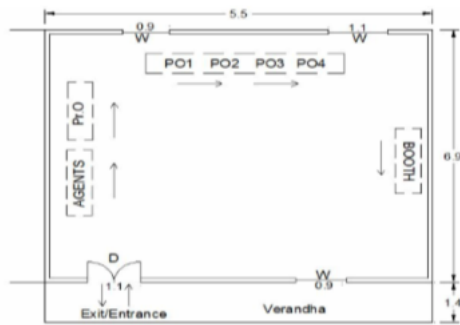

வாக்காளர் பதிவு அலுவலரின்
கையொப்பம்

Nazri Naksha

Google Map View

Polling Station Building Front View

Polling Station Front View

Cad View

Key MAP View

| | | | | | |
|---|------------|---|------------|---|------------|
| 1 பெயர் : ராஜேஸ்வரி கணவர் பெயர்: பரமசிவம் வீட்டு எண் : 1 வயது : 66 பாலினம் : பெண் Photo is available | ZZG1652403 | 2 பெயர் : ஆனந்த் தந்தை பெயர்: பழனிவேல் வீட்டு எண் : 1 வயது : 52 பாலினம் : ஆண் Photo is available | ZZG0047126 | 3 பெயர் : உமா கணவர் பெயர்: ஆனந்த் வீட்டு எண் : 1 வயது : 46 பாலினம் : பெண் Photo is available | ZZG0047118 |
| 4 பெயர் : கலைவாணி கணவர் பெயர்: இராஜி வீட்டு எண் : 1 வயது : 44 பாலினம் : பெண் Photo is available | ZZG0473520 | 5 பெயர் : உதயகுமார் தந்தை பெயர்: பரமசிவம் வீட்டு எண் : 1 வயது : 40 பாலினம் : ஆண் Photo is available | MNG2606713 | 6 பெயர் : பாபு தந்தை பெயர்: மணிமொழியன் வீட்டு எண் : 1-6 வயது : 36 பாலினம் : ஆண் Photo is available | ZZG0221333 |
| 7 பெயர் : துர்காதேவி தந்தை பெயர்: ராஜா வீட்டு எண் : 1/6 வயது : 27 பாலினம் : பெண் Photo is available | ZZG1062397 | 8 பெயர் : பிரதமராஜ் தந்தை பெயர்: காமராஜ் வீட்டு எண் : 1ஏ வயது : 24 பாலினம் : ஆண் Photo is available | ZZG1090299 | 9 பெயர் : மகாலட்சுமி கணவர் பெயர்: வாசு வீட்டு எண் : 1இ வயது : 48 பாலினம் : பெண் Photo is available | LBC1604313 |
| 10 பெயர் : ஜயப்பன் தந்தை பெயர்: பெருமாள் வீட்டு எண் : 1E வயது : 43 பாலினம் : ஆண் Photo is available | ZZG0708362 | 11 பெயர் : தரணி கணவர் பெயர்: வேல் முருகன் வீட்டு எண் : 1இ வயது : 37 பாலினம் : பெண் Photo is available | ZZG1923515 | 12 பெயர் : காமாட்சி தந்தை பெயர்: ஜெயராமன் வீட்டு எண் : 1E வயது : 34 பாலினம் : பெண் Photo is available | ZZG0766709 |
| 13 பெயர் : தமிழ்செல்வி கணவர் பெயர்: சிவக்குமார் வீட்டு எண் : 1E வயது : 34 பாலினம் : பெண் Photo is available | ZZG0708396 | 14 பெயர் : மணிவண்ணன் தந்தை பெயர்: பக்கிரி வீட்டு எண் : 1E வயது : 30 பாலினம் : ஆண் Photo is available | ZZG0665075 | 15 பெயர் : தங்கலட்சுமி தந்தை பெயர்: காளிதாஸ் வீட்டு எண் : 1இ வயது : 26 பாலினம் : பெண் Photo is available | ZZG1019561 |
| 16 பெயர் : வெங்கட் கிருஷ்ணன் தந்தை பெயர்: கருணாநிதி வீட்டு எண் : 1இ வயது : 23 பாலினம் : ஆண் Photo is available | ZZG1923168 | 17 பெயர் : அஞ்சலாட்சி கணவர் பெயர்: கலியபெருமாள் வீட்டு எண் : 2 வயது : 76 பாலினம் : பெண் Photo is available | ZZG1652411 | 18 பெயர் : ரவி தந்தை பெயர்: சுப்பிரமணியன் வீட்டு எண் : 2 வயது : 57 பாலினம் : ஆண் Photo is available | ZZG1652429 |
| 19 பெயர் : ராஜீ தந்தை பெயர்: கலியபெருமாள் வீட்டு எண் : 2 வயது : 51 பாலினம் : ஆண் Photo is available | ZZG1652437 | 20 பெயர் : ரவி தந்தை பெயர்: கலியபெருமாள் வீட்டு எண் : 2 வயது : 41 பாலினம் : ஆண் Photo is available | MNG3331899 | 21 பெயர் : வேல்முருகன் தந்தை பெயர்: கலியபெருமாள் வீட்டு எண் : 2 வயது : 38 பாலினம் : ஆண் Photo is available | MNG3331881 |
| # 22 பெயர் : விஜயலட்சுமி கணவர் பெயர்: ரவி வீட்டு எண் : 2 வயது : 35 பாலினம் : பெண் Photo is available | ZZG0708446 | 23 பெயர் : பாண்டிதிரை தந்தை பெயர்: ராஜசேகரன் வீட்டு எண் : 2 வயது : 33 பாலினம் : ஆண் Photo is available | ZZG0474486 | 24 பெயர் : தனலட்சுமி தந்தை பெயர்: பாபு வீட்டு எண் : 2/2 வயது : 31 பாலினம் : பெண் Photo is available | ZZG0998559 |
| 25 பெயர் : சேகர் தந்தை பெயர்: முருகேசன் வீட்டு எண் : 4 வயது : 53 பாலினம் : ஆண் Photo is available | ZZG1652478 | 26 பெயர் : அம்பிகா கணவர் பெயர்: மணி வீட்டு எண் : 4 வயது : 51 பாலினம் : பெண் Photo is available | MNG3239282 | 27 பெயர் : கார்த்திகேயன் தந்தை பெயர்: மணி வீட்டு எண் : 4 வயது : 32 பாலினம் : ஆண் Photo is available | ZZG0665125 |
| 28 பெயர் : பிரியதர்ஷினி தந்தை பெயர்: கொளஞ்சியப்பன் வீட்டு எண் : 4 வயது : 27 பாலினம் : பெண் Photo is available | WFJ1030170 | 29 பெயர் : ஈஸ்வர் தந்தை பெயர்: மணி வீட்டு எண் : 4-1 வயது : 28 பாலினம் : ஆண் Photo is available | ZZG0920967 | 30 பெயர் : காந்தருவி கணவர் பெயர்: செயராமன் வீட்டு எண் : 5 வயது : 58 பாலினம் : பெண் Photo is available | MNG2611846 |