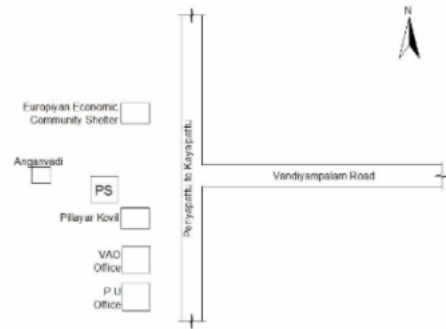

வாக்காளர் பதிவு அலுவலரின்
கையொப்பம்

Nazri Naksha

Google Map View

Polling Station Building Front View

Polling Station Front View

Cad View

Key MAP View

| | | | | | |
|---|------------|---|------------|---|------------|
| 1 பெயர் : ராஜேஸ்வரி கணவர் பெயர்: பரமசிவம் வீட்டு எண் : 1 வயது : 66 பாலினம் : பெண் Photo is available | ZZG1652403 | 2 பெயர் : ஆனந்த் தந்தை பெயர்: பழனிவேல் வீட்டு எண் : 1 வயது : 52 பாலினம் : ஆண் Photo is available | ZZG0047126 | 3 பெயர் : உமா கணவர் பெயர்: ஆனந்த் வீட்டு எண் : 1 வயது : 46 பாலினம் : பெண் Photo is available | ZZG0047118 |
| 4 பெயர் : கலைவாணி கணவர் பெயர்: இராஜி வீட்டு எண் : 1 வயது : 44 பாலினம் : பெண் Photo is available | ZZG0473520 | 5 பெயர் : உதயகுமார் தந்தை பெயர்: பரமசிவம் வீட்டு எண் : 1 வயது : 40 பாலினம் : ஆண் Photo is available | MNG2606713 | 6 பெயர் : பாபு தந்தை பெயர்: மணிமொழியன் வீட்டு எண் : 1-6 வயது : 36 பாலினம் : ஆண் Photo is available | ZZG0221333 |
| 7 பெயர் : துர்காதேவி தந்தை பெயர்: ராஜா வீட்டு எண் : 1/6 வயது : 27 பாலினம் : பெண் Photo is available | ZZG1062397 | 8 பெயர் : பிரதமராஜ் தந்தை பெயர்: காமராஜ் வீட்டு எண் : 1ஏ வயது : 24 பாலினம் : ஆண் Photo is available | ZZG1090299 | 9 பெயர் : மகாலட்சுமி கணவர் பெயர்: வாசு வீட்டு எண் : 1இ வயது : 48 பாலினம் : பெண் Photo is available | LBC1604313 |
| 10 பெயர் : ஜயப்பன் தந்தை பெயர்: பெருமாள் வீட்டு எண் : 1E வயது : 43 பாலினம் : ஆண் Photo is available | ZZG0708362 | 11 பெயர் : தரணி கணவர் பெயர்: வேல் முருகன் வீட்டு எண் : 1இ வயது : 37 பாலினம் : பெண் Photo is available | ZZG1923515 | 12 பெயர் : காமாட்சி தந்தை பெயர்: ஜெயராமன் வீட்டு எண் : 1E வயது : 34 பாலினம் : பெண் Photo is available | ZZG0766709 |
| 13 பெயர் : தமிழ்செல்வி கணவர் பெயர்: சிவக்குமார் வீட்டு எண் : 1E வயது : 34 பாலினம் : பெண் Photo is available | ZZG0708396 | 14 பெயர் : மணிவண்ணன் தந்தை பெயர்: பக்கிரி வீட்டு எண் : 1E வயது : 30 பாலினம் : ஆண் Photo is available | ZZG0665075 | 15 பெயர் : தங்கலட்சுமி தந்தை பெயர்: காளிதாஸ் வீட்டு எண் : 1இ வயது : 26 பாலினம் : பெண் Photo is available | ZZG1019561 |
| 16 பெயர் : வெங்கட் கிருஷ்ணன் தந்தை பெயர்: கருணாநிதி வீட்டு எண் : 1இ வயது : 23 பாலினம் : ஆண் Photo is available | ZZG1923168 | 17 பெயர் : அஞ்சலாட்சி கணவர் பெயர்: கலியபெருமாள் வீட்டு எண் : 2 வயது : 76 பாலினம் : பெண் Photo is available | ZZG1652411 | 18 பெயர் : ரவி தந்தை பெயர்: சுப்பிரமணியன் வீட்டு எண் : 2 வயது : 57 பாலினம் : ஆண் Photo is available | ZZG1652429 |
| 19 பெயர் : ராஜீ தந்தை பெயர்: கலியபெருமாள் வீட்டு எண் : 2 வயது : 51 பாலினம் : ஆண் Photo is available | ZZG1652437 | 20 பெயர் : ரவி தந்தை பெயர்: கலியபெருமாள் வீட்டு எண் : 2 வயது : 41 பாலினம் : ஆண் Photo is available | MNG3331899 | 21 பெயர் : வேல்முருகன் தந்தை பெயர்: கலியபெருமாள் வீட்டு எண் : 2 வயது : 38 பாலினம் : ஆண் Photo is available | MNG3331881 |
| # 22 பெயர் : விஜயலட்சுமி கணவர் பெயர்: ரவி வீட்டு எண் : 2 வயது : 35 பாலினம் : பெண் Photo is available | ZZG0708446 | 23 பெயர் : பாண்டிதிரை தந்தை பெயர்: ராஜசேகரன் வீட்டு எண் : 2 வயது : 33 பாலினம் : ஆண் Photo is available | ZZG0474486 | 24 பெயர் : தனலட்சுமி தந்தை பெயர்: பாபு வீட்டு எண் : 2/2 வயது : 31 பாலினம் : பெண் Photo is available | ZZG0998559 |
| 25 பெயர் : சேகர் தந்தை பெயர்: முருகேசன் வீட்டு எண் : 4 வயது : 53 பாலினம் : ஆண் Photo is available | ZZG1652478 | 26 பெயர் : அம்பிகா கணவர் பெயர்: மணி வீட்டு எண் : 4 வயது : 51 பாலினம் : பெண் Photo is available | MNG3239282 | 27 பெயர் : கார்த்திகேயன் தந்தை பெயர்: மணி வீட்டு எண் : 4 வயது : 32 பாலினம் : ஆண் Photo is available | ZZG0665125 |
| 28 பெயர் : பிரியதர்ஷினி தந்தை பெயர்: கொளஞ்சியப்பன் வீட்டு எண் : 4 வயது : 27 பாலினம் : பெண் Photo is available | WFJ1030170 | 29 பெயர் : ஈஸ்வர் தந்தை பெயர்: மணி வீட்டு எண் : 4-1 வயது : 28 பாலினம் : ஆண் Photo is available | ZZG0920967 | 30 பெயர் : காந்தருவி கணவர் பெயர்: செயராமன் வீட்டு எண் : 5 வயது : 58 பாலினம் : பெண் Photo is available | MNG2611846 |