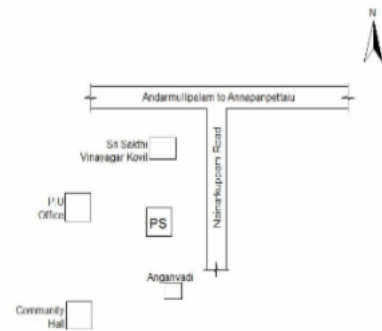

Google Map View

Polling Station Building Front View

Polling Station Front View

Cad View

Key MAP View

1 பெயர் : லட்சுமி கணவர் பெயர் : குமார் வீட்டு எண் : 1 வயது : 46 பாலினம் : பெண் Photo is available	MNG3289550	2 பெயர் : புகழேந்தி தந்தை பெயர் : ராமதாஸ் வீட்டு எண் : 1-92 வயது : 32 பாலினம் : ஆண் Photo is available	ZZG0474726	3 பெயர் : திவாகர் தந்தை பெயர் : கிருஷ்ணன் வீட்டு எண் : 1-127 வயது : 34 பாலினம் : ஆண் Photo is available	ZZG0474684
4 பெயர் : கந்தன் தந்தை பெயர் : கோவிந்தராசு வீட்டு எண் : 1E வயது : 67 பாலினம் : ஆண் Photo is available	ZZG1669050	5 பெயர் : மனோன்மணி கணவர் பெயர் : ராமதேவ் வீட்டு எண் : 1E வயது : 53 பாலினம் : பெண் Photo is available	ZZG0143438	6 பெயர் : ஆனந்தன் தந்தை பெயர் : அமிர்தலிங்கம் வீட்டு எண் : 1E வயது : 51 பாலினம் : ஆண் Photo is available	ZZG0767525
7 பெயர் : கவிதா கணவர் பெயர் : கந்தன் வீட்டு எண் : 1E வயது : 47 பாலினம் : பெண் Photo is available	MNG3289493	8 பெயர் : சுப்ரமணி தந்தை பெயர் : சண்முகம் வீட்டு எண் : 1E வயது : 47 பாலினம் : ஆண் Photo is available	ZZG0666032	9 பெயர் : சரிதா கணவர் பெயர் : அருள் வீட்டு எண் : 1E வயது : 40 பாலினம் : பெண் Photo is available	ZZG0143446
10 பெயர் : கவிதா தந்தை பெயர் : பாலு வீட்டு எண் : 1e வயது : 35 பாலினம் : பெண் Photo is available	ZZG0896134	11 பெயர் : காயத்ரி தந்தை பெயர் : பரசுராமன் வீட்டு எண் : 1E வயது : 31 பாலினம் : பெண் Photo is available	ZZG0864389	12 பெயர் : ஜீனத் தந்தை பெயர் : ராமதேவ் வீட்டு எண் : 1E வயது : 31 பாலினம் : ஆண் Photo is available	ZZG0538983
13 பெயர் : கவியரசன் தந்தை பெயர் : சுப்பிரமணியன் வீட்டு எண் : 1E வயது : 31 பாலினம் : ஆண் Photo is available	ZZG0666024	14 பெயர் : களஞ்சியம் தந்தை பெயர் : குமார் வீட்டு எண் : 1E வயது : 29 பாலினம் : ஆண் Photo is available	ZZG0767095	15 பெயர் : தீபிகா தந்தை பெயர் : பரசுராமன் வீட்டு எண் : 1E வயது : 29 பாலினம் : பெண் Photo is available	ZZG0864405
16 பெயர் : பிரியங்கா தந்தை பெயர் : காத்தவராயன் வீட்டு எண் : 1e வயது : 29 பாலினம் : பெண் Photo is available	ZZG0896183	17 பெயர் : முகேஷ் தந்தை பெயர் : கண்ணன் வீட்டு எண் : 1E வயது : 28 பாலினம் : ஆண் Photo is available	ZZG0864363	18 பெயர் : மதன் தந்தை பெயர் : மகேந்திரன் வீட்டு எண் : 1இ வயது : 24 பாலினம் : ஆண் Photo is available	ZZG1774918
19 பெயர் : பிரகதி தந்தை பெயர் : லட்சுமணன் வீட்டு எண் : 1E-95 வயது : 28 பாலினம் : பெண் Photo is available	ZZG0864421	20 பெயர் : சரளா கணவர் பெயர் : சமன் வீட்டு எண் : 1ஈ/154-2, கிழக்கு வீதி வயது : 36 பாலினம் : பெண் Photo is available	ZZG0538827	21 பெயர் : இந்துமதி கணவர் பெயர் : பெரியாண்டவன் வீட்டு எண் : 4 வயது : 39 பாலினம் : பெண் Photo is available	ZZG0143412
22 பெயர் : பழனி தந்தை பெயர் : ஆறுமுகம் வீட்டு எண் : 5-2 வயது : 47 பாலினம் : ஆண் Photo is available	ZZG0474619	23 பெயர் : சிவக்குமார் தந்தை பெயர் : கலியபெருமாள் வீட்டு எண் : 10 வயது : 36 பாலினம் : ஆண் Photo is available	ZZG0666040	24 பெயர் : உத்திரகுமார் தந்தை பெயர் : பக்கிரிசாமி வீட்டு எண் : 10/2 வயது : 44 பாலினம் : ஆண் Photo is available	MNG1801927
25 பெயர் : வெற்றிவேல் தந்தை பெயர் : சந்தனராஜ் வீட்டு எண் : 16-2 வயது : 32 பாலினம் : ஆண் Photo is available	ZZG0474692	26 பெயர் : கபில்தேவ் தந்தை பெயர் : காத்தவராயன் வீட்டு எண் : 30-2 வயது : 36 பாலினம் : ஆண் Photo is available	ZZG0864355	27 பெயர் : சஞ்சீவ் தந்தை பெயர் : சரவணன் வீட்டு எண் : 32 வயது : 27 பாலினம் : ஆண் Photo is available	ZZG0988774
28 பெயர் : கல்பனா கணவர் பெயர் : களஞ்சியம் வீட்டு எண் : 33 வயது : 27 பாலினம் : பெண் Photo is available	ZZG2106540	S பெயர் : ஸ்ரீபி கணவர் பெயர் : திருநாவுக்கரசு வீட்டு எண் : 39-1 வயது : 31 பாலினம் : பெண் DELETED Photo is available	ZZG0864447	30 பெயர் : ஆறுமுகம் தந்தை பெயர் : ஜயனாரப்பன் வீட்டு எண் : 66 வயது : 42 பாலினம் : ஆண் Photo is available	ZZG2021046