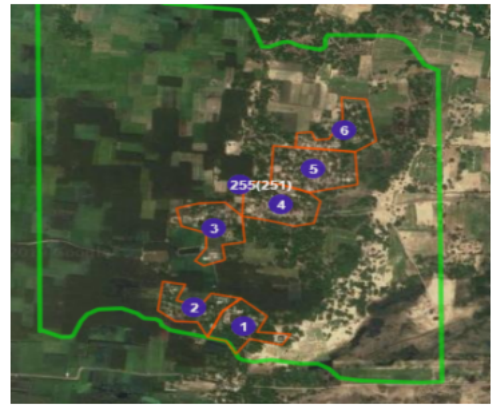

**4. வாக்காளர்களின் எண்ணிக்கை**

தொடங்கும் வரிசை எண்	முடியும் வரிசை எண்.	நிகர வாக்காளர்களின் எண்ணிக்கை			
		ஆண்	பெண்	மூன்றாம் பாலினம்	மொத்தம்
1	623	325	296	0	621

கையொப்பம்

Nazri Naksha

Google Map View

Polling Station Building Front View

Polling Station Front View

Cad View

Key MAP View

சட்டமன்றத் தொகுதியின் எண் மற்றும் பெயர் : 156-குறிஞ்சிப்பாடி  
பிரிவு எண் மற்றும் பெயர் 1-ஆண்டார்முள்ளிப்பள்ளம் (வ.கி), வாண்டியாம்பள்ளம் (ஊ), வாண்டியாம்பள்ளம் வீரன்கோயில் தெரு