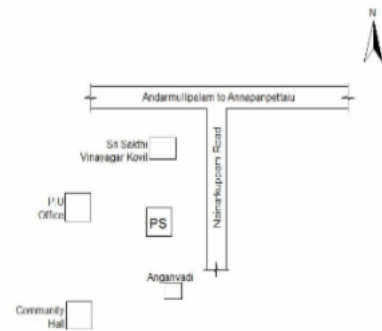

**4. வாக்காளர்களின் எண்ணிக்கை**

தொடங்கும் வரிசை எண்	முடியும் வரிசை எண்.	நிகர வாக்காளர்களின் எண்ணிக்கை			
		ஆண்	பெண்	மூன்றாம் பாலினம்	மொத்தம்
1	623	325	296	0	621

கையொப்பம்

Nazri Naksha

Google Map View

Polling Station Building Front View

Polling Station Front View

Cad View

Key MAP View

சட்டமன்றத் தொகுதியின் எண் மற்றும் பெயர் : 156-குறிஞ்சிப்பாடி  
பிரிவு எண் மற்றும் பெயர் 1-ஆண்டார்முள்ளிப்பள்ளம் (வ.கி), வாண்டியாம்பள்ளம் (ஊ), வாண்டியாம்பள்ளம் வீரன்கோயில் தெரு