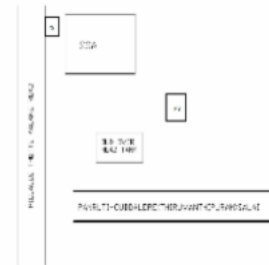

கையொப்பம்

Nazri Naksha

Google Map View

Polling Station Building Front View

Polling Station Front View

Cad View

Key MAP View

சட்டமன்றத் தொகுதியின் எண் மற்றும் பெயர் : 156-குறிஞ்சிப்பாடி பிரிவு எண் மற்றும் பெயர் 1-பில்லாலி (வ.கி) மற்றும் (ஊ), தொட்டி மெயின் ரோடு