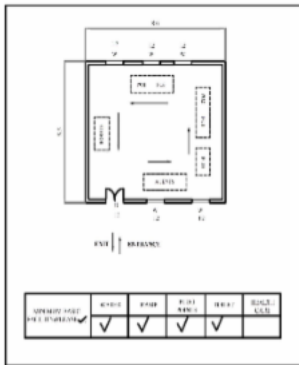

கையொப்பம்

Nazri Naksha

Google Map View

Polling Station Building Front View

Polling Station Front View

Cad View

Key MAP View

சட்டமன்றத் தொகுதியின் எண் மற்றும் பெயர் : 156-குறிஞ்சிப்பாடி பிரிவு எண் மற்றும் பெயர் 1-பில்லாலி (வ.கி) மற்றும் (ஊ), தொட்டி மெயின் ரோடு