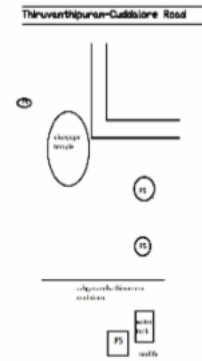

Google Map View

Polling Station Building Front View

Polling Station Front View

Cad View

Key MAP View

சட்டமன்றத் தொகுதியின் எண் மற்றும் பெயர் : 156-குறிஞ்சிப்பாடி பிரிவு எண் மற்றும் பெயர் 1-திருவந்திபுரம் (வ.கி) மற்றும் (ஊ), மெயின் ரோடு