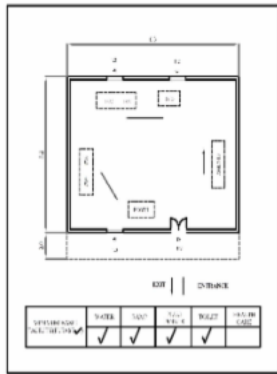

Google Map View

Polling Station Building Front View

Polling Station Front View

Cad View

Key MAP View

சட்டமன்றத் தொகுதியின் எண் மற்றும் பெயர் : 156-குறிஞ்சிப்பாடி பிரிவு எண் மற்றும் பெயர் 1-திருவந்திபுரம் (வ.கி) மற்றும் (ஊ), மெயின் ரோடு