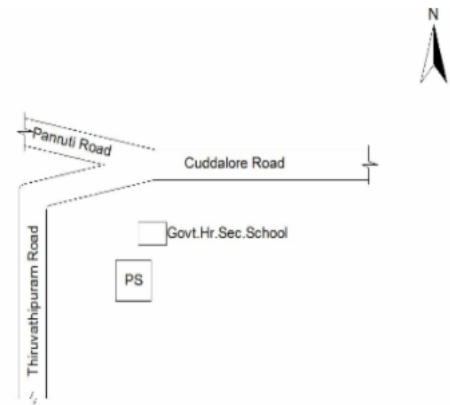

Google Map View

Polling Station Building Front View

Polling Station Front View

Cad View

Key MAP View

சட்டமன்றத் தொகுதியின் எண் மற்றும் பெயர் : 156-குறிஞ்சிப்பாடி
பிரிவு எண் மற்றும் பெயர் 1-திருவந்திபுரம் (வ.கி) மற்றும் (ஊ), மெயின் ரோடு