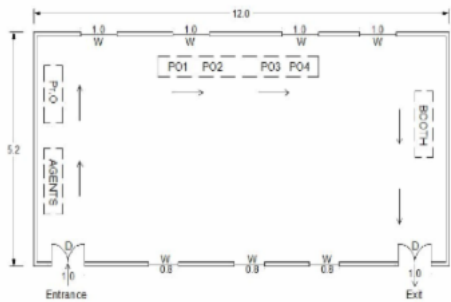

Google Map View

Polling Station Building Front View

Polling Station Front View

Cad View

Key MAP View

சட்டமன்றத் தொகுதியின் எண் மற்றும் பெயர் : 156-குறிஞ்சிப்பாடி
பிரிவு எண் மற்றும் பெயர் 1-திருவந்திபுரம் (வ.கி) மற்றும் (ஊ), மெயின் ரோடு