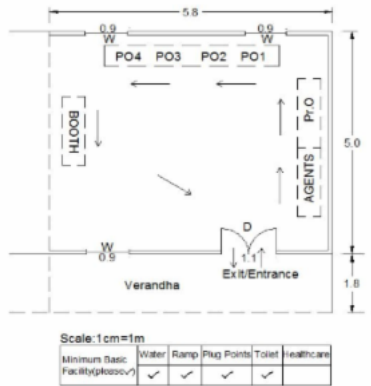

Google Map View

Polling Station Building Front View

Polling Station Front View

Cad View

Key MAP View

1 பெயர் : சித்ரா கணவர் பெயர்: மணிகண்டன் வீட்டு எண் : 0 வயது : 31 பாலினம் : பெண் Photo is available	ZZG2081073	2 பெயர் : கவிதா தந்தை பெயர்: தண்டபாணி வீட்டு எண் : 0 வயது : 20 பாலினம் : பெண் Photo is available	ZZG2193050	3 பெயர் : சரண்யா தந்தை பெயர்: நாகப்பன் வீட்டு எண் : 1 வயது : 28 பாலினம் : பெண் Photo is available	ZZG0991489
4 பெயர் : காயத்ரி தந்தை பெயர்: ராமலிங்கம் வீட்டு எண் : 1 வயது : 22 பாலினம் : பெண் Photo is available	ZZG2210763	5 பெயர் : கௌதம் தந்தை பெயர்: ராமலிங்கம் வீட்டு எண் : 1 வயது : 21 பாலினம் : ஆண் Photo is available	ZZG2211795	6 பெயர் : செங்கமலம் கணவர் பெயர்: வீரப்பன் வீட்டு எண் : 1e வயது : 64 பாலினம் : பெண் Photo is available	ZZG0927210
7 பெயர் : தமிழாரசி கணவர் பெயர்: மூர்த்தி வீட்டு எண் : 1E வயது : 56 பாலினம் : பெண் Photo is available	ZZG0671875	8 பெயர் : ராணி கணவர் பெயர்: பச்சையப்பன் வீட்டு எண் : 1e வயது : 54 பாலினம் : பெண் Photo is available	ZZG0971622	9 பெயர் : ராமாயி கணவர் பெயர்: ரங்கநாதன் வீட்டு எண் : 1E வயது : 50 பாலினம் : பெண் Photo is available	ZZG0927202
10 பெயர் : தனம் கணவர் பெயர்: குமரன் வீட்டு எண் : 1E வயது : 48 பாலினம் : பெண் Photo is available	ZZG0671768	11 பெயர் : கௌரி கணவர் பெயர்: அஞ்சாபுலி வீட்டு எண் : 1E வயது : 47 பாலினம் : பெண் Photo is available	ZZG0564070	12 பெயர் : சத்தியா கணவர் பெயர்: சங்கர் வீட்டு எண் : 1E வயது : 47 பாலினம் : பெண் Photo is available	ZZG0927269
13 பெயர் : ஷகிலா கணவர் பெயர்: ராமலிங்கம் வீட்டு எண் : 1e வயது : 47 பாலினம் : பெண் Photo is available	ZZG0971648	14 பெயர் : ராஜேஸ்வரி தந்தை பெயர்: ரவி வீட்டு எண் : 1e வயது : 45 பாலினம் : பெண் Photo is available	ZZG0971630	15 பெயர் : மல்லிகா கணவர் பெயர்: கிருஷ்ணன் வீட்டு எண் : 1e வயது : 41 பாலினம் : பெண் Photo is available	ZZG0971655
S 16 பெயர் : கஸ்தூரி கணவர் பெயர்: தண்டபாணி வீட்டு எண் : 1E வயது : 40 பாலினம் : பெண் DELETED Photo is available	ZZG0671834	17 பெயர் : தேவி கணவர் பெயர்: குமரன் வீட்டு எண் : 1E வயது : 40 பாலினம் : பெண் Photo is available	ZZG0671842	18 பெயர் : வளர்மதி கணவர் பெயர்: வேல்முருகன் வீட்டு எண் : 1E வயது : 39 பாலினம் : பெண் Photo is available	ZZG0975722
19 பெயர் : சரோஜா கணவர் பெயர்: வேலு வீட்டு எண் : 1e வயது : 38 பாலினம் : பெண் Photo is available	ZZG0087734	20 பெயர் : ரேணுகா கணவர் பெயர்: ராமலிங்கம் வீட்டு எண் : 1E வயது : 36 பாலினம் : பெண் Photo is available	ZZG0671826	21 பெயர் : சித்ரா கணவர் பெயர்: மாணிக்கவேல் வீட்டு எண் : 1e வயது : 36 பாலினம் : பெண் Photo is available	ZZG0927277
22 பெயர் : மீனா கணவர் பெயர்: ரஞ்சித் வீட்டு எண் : 1e வயது : 35 பாலினம் : பெண் Photo is available	ZZG0927301	23 பெயர் : வெங்கடேஷ் தந்தை பெயர்: பாலு வீட்டு எண் : 1E வயது : 35 பாலினம் : ஆண் Photo is available	ZZG0671776	24 பெயர் : அரவிந்தன் தந்தை பெயர்: ஜெயபால் வீட்டு எண் : 1E வயது : 33 பாலினம் : ஆண் Photo is available	ZZG0716803
25 பெயர் : சண்முகம் தந்தை பெயர்: ஜெயபால் வீட்டு எண் : 1E வயது : 32 பாலினம் : ஆண் Photo is available	ZZG0716605	26 பெயர் : வெற்றிவேல் தந்தை பெயர்: அஞ்சாபுலி வீட்டு எண் : 1E வயது : 31 பாலினம் : ஆண் Photo is available	ZZG0564088	27 பெயர் : மதுரமுத்து தந்தை பெயர்: நாகப்பன் வீட்டு எண் : 1E வயது : 31 பாலினம் : ஆண் Photo is available	ZZG0563833
28 பெயர் : சுஜிதா தந்தை பெயர்: காளிதாஸ் வீட்டு எண் : 1e வயது : 30 பாலினம் : பெண் Photo is available	ZZG0927236	29 பெயர் : ரேவதி தந்தை பெயர்: குப்பன் வீட்டு எண் : 1e வயது : 29 பாலினம் : பெண் Photo is available	ZZG0927160	30 பெயர் : அனுசுயா கணவர் பெயர்: பாரத் வீட்டு எண் : 1e வயது : 29 பாலினம் : பெண் Photo is available	ZZG0927319