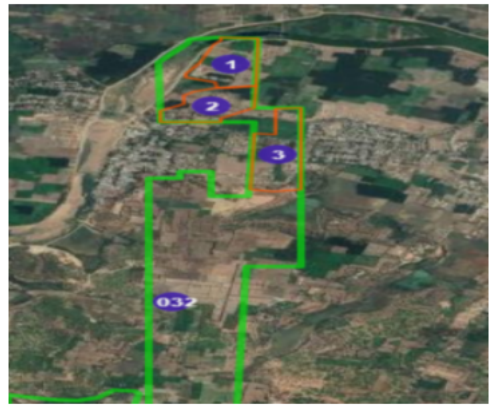

Google Map View