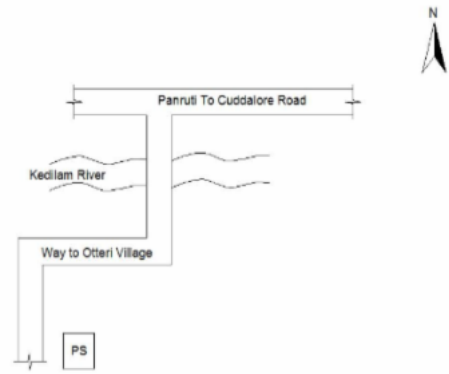

Google Map View

Polling Station Building Front View

Polling Station Front View

Cad View

Key MAP View

1 பெயர் : சேட்டு தந்தை பெயர்: மாணிக்கம் வீட்டு எண் : 1 வயது : 76 பாலினம் : ஆண்	ZZG1692094 Photo is available	2 பெயர் : கொளஞ்சியம்மாள் கணவர் பெயர்: சேட்டு வீட்டு எண் : 1 வயது : 71 பாலினம் : பெண்	ZZG1692102 Photo is available	3 பெயர் : தேவகி கணவர் பெயர்: வீரப்பன் வீட்டு எண் : 1 வயது : 50 பாலினம் : பெண்	ZZG0346213 Photo is available
4 பெயர் : விஜயலட்சுமி தந்தை பெயர்: காத்தவராயன் வீட்டு எண் : 1 வயது : 33 பாலினம் : பெண்	ZZG0346205 Photo is available	5 பெயர் : வனஜா கணவர் பெயர்: கருணாமூர்த்தி வீட்டு எண் : 1இ வயது : 32 பாலினம் : பெண்	ZZG1017763 Photo is available	6 பெயர் : சுந்தர் தந்தை பெயர்: தங்கராசு வீட்டு எண் : 1E வயது : 32 பாலினம் : ஆண்	ZZG0927467 Photo is available
7 பெயர் : சிவக்குமார் தந்தை பெயர்: கண்ணியப்பன் வீட்டு எண் : 1E வயது : 31 பாலினம் : ஆண்	ZZG0802702 Photo is available	8 பெயர் : விக்னேஸ்வரி கணவர் பெயர்: தீனதயாளன் வீட்டு எண் : 1E வயது : 30 பாலினம் : பெண்	ZZG0717041 Photo is available	9 பெயர் : தமிழ்செல்வன் தந்தை பெயர்: தணிகாசலம் வீட்டு எண் : 1E வயது : 28 பாலினம் : ஆண்	ZZG0802736 Photo is available
10 பெயர் : பக்கிரிஅம்மாள் கணவர் பெயர்: அங்கமுத்து வீட்டு எண் : 4 வயது : 58 பாலினம் : பெண்	ZZG1692136 Photo is available	E2 11 பெயர் : ஜெயலட்சுமி கணவர் பெயர்: பாண்டிரங்கன் வீட்டு எண் : 5 வயது : 63 பாலினம் : பெண்	ZZG1692144 Photo is available	12 பெயர் : மணி தந்தை பெயர்: ஏழுமலை வீட்டு எண் : 5/1 வயது : 61 பாலினம் : ஆண்	ZZG1692110 Photo is available
13 பெயர் : விக்னேஷ் தந்தை பெயர்: வீரப்பன் வீட்டு எண் : 5A வயது : 33 பாலினம் : ஆண்	ZZG0490557 Photo is available	14 பெயர் : ராதாமணி கணவர் பெயர்: ஆனந்தராஜ் வீட்டு எண் : 6 வயது : 56 பாலினம் : பெண்	ZZG1692151 Photo is available	15 பெயர் : லட்சுமி கணவர் பெயர்: சேகர் வீட்டு எண் : 7 வயது : 54 பாலினம் : பெண்	ZZG1692169 Photo is available
16 பெயர் : சாவித்திரி தந்தை பெயர்: செயராமன் வீட்டு எண் : 9 வயது : 50 பாலினம் : பெண்	KRY1217744 Photo is available	17 பெயர் : அஞ்சலை கணவர் பெயர்: ஏழுமலை வீட்டு எண் : 10 வயது : 76 பாலினம் : பெண்	ZZG1692177 Photo is available	18 பெயர் : வெங்கடேசன் தந்தை பெயர்: ஏழுமலை வீட்டு எண் : 10 வயது : 54 பாலினம் : ஆண்	KRY1270909 Photo is available
19 பெயர் : ஆறுமுகம் தந்தை பெயர்: தண்டபாணி வீட்டு எண் : 11 வயது : 66 பாலினம் : ஆண்	ZZG1692185 Photo is available	20 பெயர் : பத்மா கணவர் பெயர்: ஆறுமுகம் வீட்டு எண் : 11 வயது : 61 பாலினம் : பெண்	ZZG1692193 Photo is available	21 பெயர் : சிவாஜி தந்தை பெயர்: அங்கப்பன் வீட்டு எண் : 12 வயது : 56 பாலினம் : ஆண்	ZZG1692201 Photo is available
22 பெயர் : தமிழ்ச்செல்வி கணவர் பெயர்: சிவாஜி வீட்டு எண் : 12 வயது : 52 பாலினம் : பெண்	ZZG1692219 Photo is available	23 பெயர் : சூரியப்பிரியா தந்தை பெயர்: வெங்கடேசன் வீட்டு எண் : 12 வயது : 27 பாலினம் : பெண்	ZZG1853654 Photo is available	24 பெயர் : பாலாஜி தந்தை பெயர்: வெங்கடேசன் வீட்டு எண் : 12 வயது : 25 பாலினம் : ஆண்	ZZG1853688 Photo is available
25 பெயர் : ஏழுமுத்து கணவர் பெயர்: முத்தையன் வீட்டு எண் : 13 வயது : 86 பாலினம் : பெண்	KRY1993559 Photo is available	26 பெயர் : வீரப்பன் தந்தை பெயர்: முத்தையன் வீட்டு எண் : 13 வயது : 61 பாலினம் : ஆண்	ZZG1692227 Photo is available	27 பெயர் : கஸ்தூரி கணவர் பெயர்: வீரப்பன் வீட்டு எண் : 13 வயது : 56 பாலினம் : பெண்	ZZG1692235 Photo is available
28 பெயர் : சின்னபொண்ணு கணவர் பெயர்: தண்டபாணி வீட்டு எண் : 14 வயது : 90 பாலினம் : பெண்	ZZG1692243 Photo is available	29 பெயர் : காந்தி தந்தை பெயர்: தண்டபாணி வீட்டு எண் : 14 வயது : 56 பாலினம் : ஆண்	ZZG1692250 Photo is available	30 பெயர் : காமராஜ் தந்தை பெயர்: தண்டபாணி வீட்டு எண் : 14 வயது : 52 பாலினம் : ஆண்	ZZG1692268 Photo is available