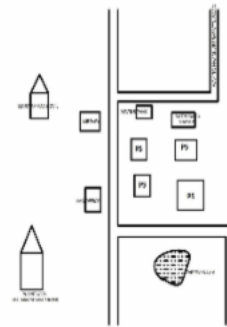

Google Map View

Polling Station Building Front View

Polling Station Front View

Cad View

Key MAP View

1 பெயர் : மகேஷ்வரி கணவர் பெயர்: கணேசன் வீட்டு எண் : 1E வயது : 38 பாலினம் : பெண் Photo is available	ZZG0667832	2 பெயர் : காமாட்சி கணவர் பெயர்: விஜயகுமார் வீட்டு எண் : 1E வயது : 38 பாலினம் : பெண் Photo is available	ZZG0548891	3 பெயர் : ரேவதி கணவர் பெயர்: மணிக்கண்டன் வீட்டு எண் : 1E வயது : 37 பாலினம் : பெண் Photo is available	ZZG0330001
4 பெயர் : வனிதா கணவர் பெயர்: சத்தியராஜ் வீட்டு எண் : 1E வயது : 33 பாலினம் : பெண் Photo is available	ZZG0667717	5 பெயர் : சீத்தா கணவர் பெயர்: ஐயப்பன் வீட்டு எண் : 1E வயது : 33 பாலினம் : பெண் Photo is available	ZZG0905323	6 பெயர் : லட்சுமிதேவி தந்தை பெயர்: சக்திவேல் வீட்டு எண் : 1E வயது : 33 பாலினம் : பெண் Photo is available	ZZG0329367
7 பெயர் : மணிவண்ணன் தந்தை பெயர்: கலியமூர்த்தி வீட்டு எண் : 1E வயது : 32 பாலினம் : ஆண் Photo is available	ZZG0481473	8 பெயர் : சரண்ராஜ் தந்தை பெயர்: ரங்கதுரை வீட்டு எண் : 1E வயது : 32 பாலினம் : ஆண் Photo is available	ZZG0481549	9 பெயர் : மோகனா தந்தை பெயர்: கிருபானந்தம் வீட்டு எண் : 1E வயது : 32 பாலினம் : பெண் Photo is available	ZZG0667873
10 பெயர் : ராஜேஷ் தந்தை பெயர்: தேவநாத பெருமாள் வீட்டு எண் : 1E வயது : 31 பாலினம் : ஆண் Photo is available	ZZG0481804	11 பெயர் : சுகந்தி தந்தை பெயர்: அருள் வீட்டு எண் : 1E வயது : 31 பாலினம் : பெண் Photo is available	ZZG0481713	12 பெயர் : கண்ணன் தந்தை பெயர்: கதிர்வேல் வீட்டு எண் : 1E வயது : 30 பாலினம் : ஆண் Photo is available	ZZG0710632
13 பெயர் : பிரபாகரன் தந்தை பெயர்: வெங்கடேசன் வீட்டு எண் : 1E வயது : 30 பாலினம் : ஆண் Photo is available	ZZG0548883	14 பெயர் : அருண் குமார் தந்தை பெயர்: பாலகிருஷ்ணன் வீட்டு எண் : 1E வயது : 29 பாலினம் : ஆண் Photo is available	ZZG0787861	15 பெயர் : சரிதா தந்தை பெயர்: சக்திவேல் வீட்டு எண் : 1E வயது : 19 பாலினம் : பெண் Photo is available	ZZG2250215
16 பெயர் : பரமானந்தம் தந்தை பெயர்: ராமலிங்கம் வீட்டு எண் : 2 வயது : 60 பாலினம் : ஆண் Photo is available	ZZG1709138	17 பெயர் : சிவபூஷ்ணம் கணவர் பெயர்: பரமானந்தம் வீட்டு எண் : 2 வயது : 56 பாலினம் : பெண் Photo is available	ZZG1709146	18 பெயர் : ரகோத்தமன் தந்தை பெயர்: பரமானந்தம் வீட்டு எண் : 2 வயது : 31 பாலினம் : ஆண் Photo is available	ZZG0549105
19 பெயர் : சூதா தந்தை பெயர்: அருள் வீட்டு எண் : 2/6 வயது : 23 பாலினம் : பெண் Photo is available	ZZG2150431	20 பெயர் : அருள் தந்தை பெயர்: குப்புசாமி வீட்டு எண் : 2-6ஏக்ஸ வயது : 56 பாலினம் : ஆண் Photo is available	ZZG0001115	21 பெயர் : கணேசன் தந்தை பெயர்: குப்புசாமி வீட்டு எண் : 3 வயது : 62 பாலினம் : ஆண் Photo is available	ZZG1709153
22 பெயர் : ராஜம் தந்தை பெயர்: கணேசன் வீட்டு எண் : 3 வயது : 58 பாலினம் : பெண் Photo is available	KRY2050086	23 பெயர் : கனகசபை தந்தை பெயர்: வெங்கடேசன் வீட்டு எண் : 3 வயது : 41 பாலினம் : ஆண் Photo is available	KRY2788073	24 பெயர் : பச்சையம்மாள் கணவர் பெயர்: கொளஞ்சியப்பன் வீட்டு எண் : 3 வயது : 39 பாலினம் : பெண் Photo is available	KRY2788099
25 பெயர் : செந்தமிழ்செல்வி கணவர் பெயர்: கனகசபை வீட்டு எண் : 3 வயது : 37 பாலினம் : பெண் Photo is available	ZZG0667782	26 பெயர் : கோபாலகிருஷ்ணன் தந்தை பெயர்: குப்புசாமி வீட்டு எண் : 4 வயது : 58 பாலினம் : ஆண் Photo is available	ZZG2191583	27 பெயர் : தவக்குமார் தந்தை பெயர்: கணேசன் வீட்டு எண் : 4-6 வயது : 29 பாலினம் : ஆண் Photo is available	ZZG0667733
28 பெயர் : சுகன்யா தந்தை பெயர்: கோபாலகிருஷ்ணன் வீட்டு எண் : 4-12 வயது : 33 பாலினம் : பெண் Photo is available	ZZG0481754	29 பெயர் : சக்திவேல் தந்தை பெயர்: மகாலிங்கம் வீட்டு எண் : 5 வயது : 61 பாலினம் : ஆண் Photo is available	ZZG1709161	30 பெயர் : அஞ்சலை கணவர் பெயர்: சக்திவேல் வீட்டு எண் : 5 வயது : 56 பாலினம் : பெண் Photo is available	ZZG1709179