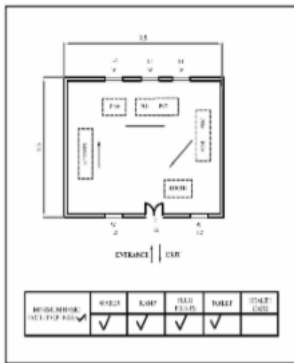

Google Map View

Polling Station Building Front View

Polling Station Front View

Cad View

Key MAP View

1 பெயர் : மகேஷ்வரி கணவர் பெயர்: கணேசன் வீட்டு எண் : 1E வயது : 38 பாலினம் : பெண் Photo is available	ZZG0667832	2 பெயர் : காமாட்சி கணவர் பெயர்: விஜயகுமார் வீட்டு எண் : 1E வயது : 38 பாலினம் : பெண் Photo is available	ZZG0548891	3 பெயர் : ரேவதி கணவர் பெயர்: மணிக்கண்டன் வீட்டு எண் : 1E வயது : 37 பாலினம் : பெண் Photo is available	ZZG0330001
4 பெயர் : வனிதா கணவர் பெயர்: சத்தியராஜ் வீட்டு எண் : 1E வயது : 33 பாலினம் : பெண் Photo is available	ZZG0667717	5 பெயர் : சீத்தா கணவர் பெயர்: ஐயப்பன் வீட்டு எண் : 1E வயது : 33 பாலினம் : பெண் Photo is available	ZZG0905323	6 பெயர் : லட்சுமிதேவி தந்தை பெயர்: சக்திவேல் வீட்டு எண் : 1E வயது : 33 பாலினம் : பெண் Photo is available	ZZG0329367
7 பெயர் : மணிவண்ணன் தந்தை பெயர்: கலியமூர்த்தி வீட்டு எண் : 1E வயது : 32 பாலினம் : ஆண் Photo is available	ZZG0481473	8 பெயர் : சரண்ராஜ் தந்தை பெயர்: ரங்கதுரை வீட்டு எண் : 1E வயது : 32 பாலினம் : ஆண் Photo is available	ZZG0481549	9 பெயர் : மோகனா தந்தை பெயர்: கிருபானந்தம் வீட்டு எண் : 1E வயது : 32 பாலினம் : பெண் Photo is available	ZZG0667873
10 பெயர் : ராஜேஷ் தந்தை பெயர்: தேவநாத பெருமாள் வீட்டு எண் : 1E வயது : 31 பாலினம் : ஆண் Photo is available	ZZG0481804	11 பெயர் : சுகந்தி தந்தை பெயர்: அருள் வீட்டு எண் : 1E வயது : 31 பாலினம் : பெண் Photo is available	ZZG0481713	12 பெயர் : கண்ணன் தந்தை பெயர்: கதிர்வேல் வீட்டு எண் : 1E வயது : 30 பாலினம் : ஆண் Photo is available	ZZG0710632
13 பெயர் : பிரபாகரன் தந்தை பெயர்: வெங்கடேசன் வீட்டு எண் : 1E வயது : 30 பாலினம் : ஆண் Photo is available	ZZG0548883	14 பெயர் : அருண் குமார் தந்தை பெயர்: பாலகிருஷ்ணன் வீட்டு எண் : 1E வயது : 29 பாலினம் : ஆண் Photo is available	ZZG0787861	15 பெயர் : சரிதா தந்தை பெயர்: சக்திவேல் வீட்டு எண் : 1E வயது : 19 பாலினம் : பெண் Photo is available	ZZG2250215
16 பெயர் : பரமானந்தம் தந்தை பெயர்: ராமலிங்கம் வீட்டு எண் : 2 வயது : 60 பாலினம் : ஆண் Photo is available	ZZG1709138	17 பெயர் : சிவபூஷ்ணம் கணவர் பெயர்: பரமானந்தம் வீட்டு எண் : 2 வயது : 56 பாலினம் : பெண் Photo is available	ZZG1709146	18 பெயர் : ரகோத்தமன் தந்தை பெயர்: பரமானந்தம் வீட்டு எண் : 2 வயது : 31 பாலினம் : ஆண் Photo is available	ZZG0549105
19 பெயர் : சூதா தந்தை பெயர்: அருள் வீட்டு எண் : 2/6 வயது : 23 பாலினம் : பெண் Photo is available	ZZG2150431	20 பெயர் : அருள் தந்தை பெயர்: குப்புசாமி வீட்டு எண் : 2-6ஏக்ஸ வயது : 56 பாலினம் : ஆண் Photo is available	ZZG0001115	21 பெயர் : கணேசன் தந்தை பெயர்: குப்புசாமி வீட்டு எண் : 3 வயது : 62 பாலினம் : ஆண் Photo is available	ZZG1709153
22 பெயர் : ராஜம் தந்தை பெயர்: கணேசன் வீட்டு எண் : 3 வயது : 58 பாலினம் : பெண் Photo is available	KRY2050086	23 பெயர் : கனகசபை தந்தை பெயர்: வெங்கடேசன் வீட்டு எண் : 3 வயது : 41 பாலினம் : ஆண் Photo is available	KRY2788073	24 பெயர் : பச்சையம்மாள் கணவர் பெயர்: கொளஞ்சியப்பன் வீட்டு எண் : 3 வயது : 39 பாலினம் : பெண் Photo is available	KRY2788099
25 பெயர் : செந்தமிழ்செல்வி கணவர் பெயர்: கனகசபை வீட்டு எண் : 3 வயது : 37 பாலினம் : பெண் Photo is available	ZZG0667782	26 பெயர் : கோபாலகிருஷ்ணன் தந்தை பெயர்: குப்புசாமி வீட்டு எண் : 4 வயது : 58 பாலினம் : ஆண் Photo is available	ZZG2191583	27 பெயர் : தவக்குமார் தந்தை பெயர்: கணேசன் வீட்டு எண் : 4-6 வயது : 29 பாலினம் : ஆண் Photo is available	ZZG0667733
28 பெயர் : சுகன்யா தந்தை பெயர்: கோபாலகிருஷ்ணன் வீட்டு எண் : 4-12 வயது : 33 பாலினம் : பெண் Photo is available	ZZG0481754	29 பெயர் : சக்திவேல் தந்தை பெயர்: மகாலிங்கம் வீட்டு எண் : 5 வயது : 61 பாலினம் : ஆண் Photo is available	ZZG1709161	30 பெயர் : அஞ்சலை கணவர் பெயர்: சக்திவேல் வீட்டு எண் : 5 வயது : 56 பாலினம் : பெண் Photo is available	ZZG1709179