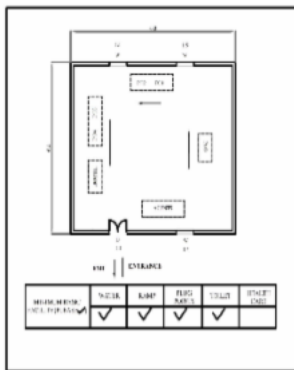

**Google Map View**

**Polling Station Building Front View**

**Polling Station Front View**

**Cad View**

**Key MAP View**

1 பெயர் : கிருஷ்ணமூர்த்தி தந்தை பெயர்: ராஜாராம் வீட்டு எண் : 1 வயது : 76 பாலினம் : ஆண் Photo is available	MGM2937571	2 பெயர் : ராஜேஷ் கண்ணன் தந்தை பெயர்: கிருஷ்ணமூர்த்தி வீட்டு எண் : 1 வயது : 44 பாலினம் : ஆண் Photo is available	MGM2937589	3 பெயர் : ராமகிருஷ்ணன் தந்தை பெயர்: ஹரிதாஸ் வீட்டு எண் : 1, வயது : 44 பாலினம் : ஆண் Photo is available	ZZG2163129
4 பெயர் : கவிதா தந்தை பெயர்: ராஜவேலு வீட்டு எண் : 1 வயது : 22 பாலினம் : பெண் Photo is available	ZZG2231827	5 பெயர் : சிவரஞ்சினி தந்தை பெயர்: ராஜவேலு வீட்டு எண் : 01 வயது : 20 பாலினம் : பெண் Photo is available	ZZG2221885	6 பெயர் : அக்பரஷரீப் தந்தை பெயர்: யாகுப்ஷரீப் வீட்டு எண் : 1E வயது : 71 பாலினம் : பெண் Photo is available	ZZG0897256
7 பெயர் : சாந்தாசுமாரி தந்தை பெயர்: இராமசாமி வீட்டு எண் : 1e வயது : 65 பாலினம் : பெண் Photo is available	ZZG0897132	8 பெயர் : மரியம்பி கணவர் பெயர்: அக்பர் ஹெரிப் வீட்டு எண் : 1E வயது : 62 பாலினம் : பெண் Photo is available	ZZG0897298	9 பெயர் : உமாபதி தந்தை பெயர்: இராஜாராம் வீட்டு எண் : 1E வயது : 58 பாலினம் : ஆண் Photo is available	ZZG0770818
10 பெயர் : ராஜவேலு தந்தை பெயர்: பெருமாள் வீட்டு எண் : 1E வயது : 53 பாலினம் : பெண் Photo is available	ZZG0897348	11 பெயர் : சக்திவேல் தந்தை பெயர்: மாகாலிங்கம் வீட்டு எண் : 1E வயது : 51 பாலினம் : ஆண் Photo is available	ZZG0770826	12 பெயர் : பூமா கணவர் பெயர்: நாகராஜன் வீட்டு எண் : 1E வயது : 50 பாலினம் : பெண் Photo is available	ZZG0803197
13 பெயர் : பிரியா கணவர் பெயர்: உமாபதி வீட்டு எண் : 1E வயது : 49 பாலினம் : பெண் Photo is available	ZZG0770792	14 பெயர் : லலிதா கணவர் பெயர்: சக்திவேல் வீட்டு எண் : 1E வயது : 48 பாலினம் : பெண் Photo is available	ZZG0770800	15 பெயர் : ரங்காஷியம் தந்தை பெயர்: சந்திரமூர்த்தி வீட்டு எண் : 1E வயது : 47 பாலினம் : ஆண் Photo is available	ZZG0671958
16 பெயர் : கெஜலட்சுமி கணவர் பெயர்: ரங்கபாஷியம் வீட்டு எண் : 1E வயது : 45 பாலினம் : பெண் Photo is available	ZZG0897181	17 பெயர் : வசந்தா ஜெயா மார்க்ரேட் கணவர் பெயர்: நவீன் பிரபாகரன் வீட்டு எண் : 1E வயது : 44 பாலினம் : பெண் Photo is available	ZZG0897199	18 பெயர் : மாரிமுத்து தந்தை பெயர்: ராஜேந்திரன் வீட்டு எண் : 1E வயது : 43 பாலினம் : பெண் Photo is available	ZZG0897355
19 பெயர் : சண்முகம் தந்தை பெயர்: கனகசபை வீட்டு எண் : 1E வயது : 43 பாலினம் : ஆண் Photo is available	MGM3648359	20 பெயர் : நந்தகேபால் தந்தை பெயர்: வெள்ளையங்கிரி வீட்டு எண் : 1E வயது : 41 பாலினம் : ஆண் Photo is available	ZZG0802934	21 பெயர் : தரணி கணவர் பெயர்: நவீன்குமார் வீட்டு எண் : 1E வயது : 40 பாலினம் : பெண் Photo is available	ZZG0803221
22 பெயர் : பாலாஜி தந்தை பெயர்: சுப்பிரமணியன் வீட்டு எண் : 1E வயது : 35 பாலினம் : ஆண் Photo is available	ZZG0927582	23 பெயர் : பத்மபிரியா தந்தை பெயர்: வேல் வீட்டு எண் : 1E வயது : 35 பாலினம் : பெண் Photo is available	ZZG0975912	24 பெயர் : பிரியா கணவர் பெயர்: அருண்சுமார் வீட்டு எண் : 1E வயது : 35 பாலினம் : பெண் Photo is available	ZZG0803239
25 பெயர் : பாக்கியா கணவர் பெயர்: சுப்பிரமணியன் வீட்டு எண் : 1E வயது : 32 பாலினம் : பெண் Photo is available	ZZG0927574	26 பெயர் : சங்கீதா தந்தை பெயர்: ஜெயகாந்தன் வீட்டு எண் : 1இ வயது : 29 பாலினம் : பெண் Photo is available	ZZG0711820	27 பெயர் : ரகமத்துல்லா காண் தந்தை பெயர்: காதர் இப்ராஹிம் வீட்டு எண் : 1E வயது : 27 பாலினம் : ஆண் Photo is available	ZZG0975854
28 பெயர் : பிரகதீஷா தந்தை பெயர்: உமாபதி வீட்டு எண் : 1ஏ வயது : 21 பாலினம் : ஆண் Photo is available	ZZG2134328	29 பெயர் : மனோஜ்சிவா தந்தை பெயர்: சிவானந்தம் வீட்டு எண் : 1இ வயது : 21 பாலினம் : ஆண் Photo is available	ZZG2163079	30 பெயர் : உமாபதி தந்தை பெயர்: ராமலிங்கம் வீட்டு எண் : 1இ வயது : 20 பாலினம் : ஆண் Photo is available	ZZG2102184