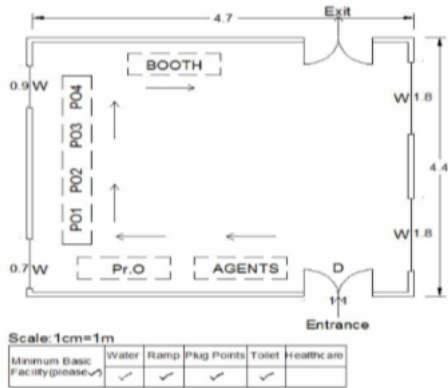

Google Map View

Polling Station Building Front View

Polling Station Front View

Cad View

Key MAP View

சட்டமன்றத் தொகுதியின் எண் மற்றும் பெயர் : 156-குறிஞ்சிப்பாடி பிரிவு எண் மற்றும் பெயர் 1-குமாரப்பேட்டை(வ.கி) அரிசிபெரியாங்குப்பம் (ஊ), ஜெயராம் நகர்