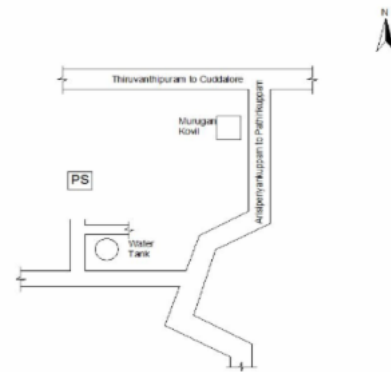

Google Map View

Polling Station Building Front View

Polling Station Front View

Cad View

Key MAP View

சட்டமன்றத் தொகுதியின் எண் மற்றும் பெயர் : 156-குறிஞ்சிப்பாடி பிரிவு எண் மற்றும் பெயர் 1-குமாரப்பேட்டை(வ.கி) அரிசிபெரியாங்குப்பம் (ஊ), ஜெயராம் நகர்