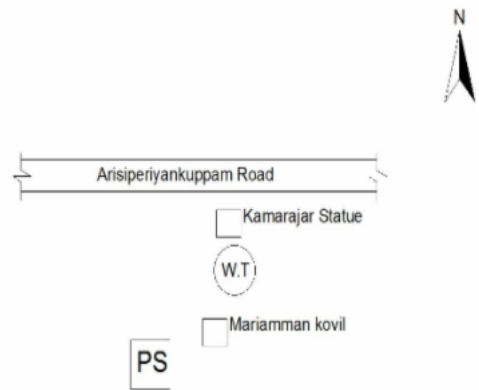

Key MAP View