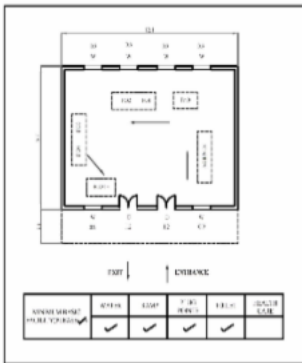

Google Map View

Polling Station Building Front View

Polling Station Front View

Cad View

Key MAP View

1 பெயர் : மண்ணாங்கட்டி கணவர் பெயர் : ஆறுமுகம் வீட்டு எண் : 1 வயது : 71 பாலினம் : பெண் Photo is available	ZZG1127141	2 பெயர் : மகாலிங்கம் தந்தை பெயர் : ஆறுமுகம் வீட்டு எண் : 1 வயது : 53 பாலினம் : ஆண் Photo is available	ZZG1127158	3 பெயர் : வெங்கடேசன் தந்தை பெயர் : முனுசாமி வீட்டு எண் : 1 வயது : 50 பாலினம் : ஆண் Photo is available	ZZG2247294
4 பெயர் : அமுதா கணவர் பெயர் : வெங்கடேசன் வீட்டு எண் : 01 வயது : 48 பாலினம் : பெண் Photo is available	ZZG2245348	5 பெயர் : சுந்தரி கணவர் பெயர் : மகாலிங்கம் வீட்டு எண் : 1 வயது : 46 பாலினம் : பெண் Photo is available	MGM2752723	6 பெயர் : கௌசல்யா கணவர் பெயர் : ஸ்ரீதர் வீட்டு எண் : 1 வயது : 26 பாலினம் : பெண் Photo is available	ZZG1945393
7 பெயர் : மதுமிதா தந்தை பெயர் : மகாலிங்கம் வீட்டு எண் : 1 வயது : 24 பாலினம் : பெண் Photo is available	ZZG1782887	8 பெயர் : அபிராமி தந்தை பெயர் : வெங்கடேசன் வீட்டு எண் : 1 வயது : 24 பாலினம் : பெண் Photo is available	ZZG2247302	9 பெயர் : நர்மதா மகாலிங்கம் தந்தை பெயர் : மகாலிங்கம் வீட்டு எண் : 1 வயது : 22 பாலினம் : பெண் Photo is available	ZZG2163475
10 பெயர் : ராஜேஸ்வரி கணவர் பெயர் : சீனுவாசன் வீட்டு எண் : 1-19A வயது : 39 பாலினம் : பெண் Photo is available	ZZG0566976	11 பெயர் : ஜெயக்குமார் தந்தை பெயர் : தேவநாதன் வீட்டு எண் : 1-38A வயது : 47 பாலினம் : ஆண் Photo is available	ZZG0491860	12 பெயர் : தமிழ்ச்செல்வி கணவர் பெயர் : ஜெயக்குமார் வீட்டு எண் : 1-38A வயது : 38 பாலினம் : பெண் Photo is available	ZZG0491878
13 பெயர் : பெரியநாயகி கணவர் பெயர் : பக்கிரி வீட்டு எண் : 1A வயது : 82 பாலினம் : பெண் Photo is available	ZZG1127174	14 பெயர் : சையத்அமீனா கணவர் பெயர் : சையத்அஹமத் வீட்டு எண் : 1ஏ வயது : 67 பாலினம் : பெண் Photo is available	YUR0857383	15 பெயர் : ரஹிம் தந்தை பெயர் : முகமது முஸ்தபா வீட்டு எண் : 1 ஏ வயது : 61 பாலினம் : ஆண் Photo is available	ZZG2030567
16 பெயர் : பச்சையம்மாள் கணவர் பெயர் : ஸ்ரீராமலு வீட்டு எண் : 1E வயது : 62 பாலினம் : பெண் Photo is available	ZZG1127182	17 பெயர் : தஷ்ணாமூர்த்தி தந்தை பெயர் : ராமச்சந்திரன் வீட்டு எண் : 1E வயது : 58 பாலினம் : ஆண் Photo is available	ZZG0491753	18 பெயர் : பாலு தந்தை பெயர் : ஜெயராம் வீட்டு எண் : 1E வயது : 57 பாலினம் : ஆண் Photo is available	ZZG0348987
# 19 பெயர் : ஜோதிநாதன் ச கணவர் பெயர் : சக்திவேல் வீட்டு எண் : 1E வயது : 50 பாலினம் : பெண் Photo is available	ZZG0348888	20 பெயர் : கனகராஜ் தந்தை பெயர் : கண்ணையன் வீட்டு எண் : 1E வயது : 54 பாலினம் : ஆண் Photo is available	ZZG0907691	21 பெயர் : ஏழுமலை தந்தை பெயர் : சுந்தராஜி வீட்டு எண் : 1E வயது : 53 பாலினம் : ஆண் Photo is available	ZZG0348490
22 பெயர் : வீரமுருகன் தந்தை பெயர் : ராமையன் வீட்டு எண் : 1E வயது : 50 பாலினம் : ஆண் Photo is available	ZZG0491746	23 பெயர் : கீதா கணவர் பெயர் : வீரமுருகன் வீட்டு எண் : 1E வயது : 49 பாலினம் : பெண் Photo is available	ZZG0491720	24 பெயர் : சமதி கணவர் பெயர் : கனகராஜ் வீட்டு எண் : 1E வயது : 49 பாலினம் : பெண் Photo is available	ZZG0907675
25 பெயர் : நித்தியா கணவர் பெயர் : தஷ்ணாமூர்த்தி வீட்டு எண் : 1E வயது : 47 பாலினம் : பெண் Photo is available	ZZG0491761	26 பெயர் : பன்னீர் செல்வம் தந்தை பெயர் : ரத்தினவேல் வீட்டு எண் : 1E வயது : 46 பாலினம் : ஆண் Photo is available	ZZG0718197	27 பெயர் : யமுனாதேவி கணவர் பெயர் : விஜயகுமார் வீட்டு எண் : 1E வயது : 40 பாலினம் : பெண் Photo is available	ZZG0348540
28 பெயர் : வனிதா கணவர் பெயர் : சுதாகர் வீட்டு எண் : 1E வயது : 40 பாலினம் : பெண் Photo is available	ZZG0567172	29 பெயர் : தியாகராஜன் தந்தை பெயர் : செல்வராஜ் வீட்டு எண் : 1E வயது : 38 பாலினம் : ஆண் Photo is available	ZZG0566935	30 பெயர் : பச்சையம்மாள் கணவர் பெயர் : மணிகண்டன் வீட்டு எண் : 1E வயது : 35 பாலினம் : பெண் Photo is available	ZZG0348334