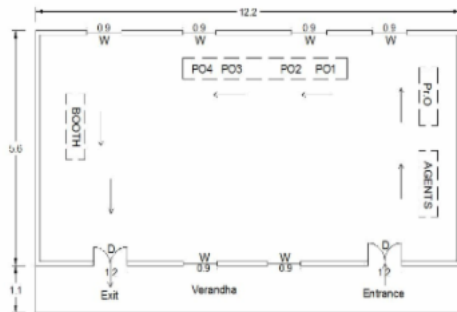

Google Map View

Polling Station Building Front View

Polling Station Front View

Cad View

Scale: 1cm=1m

Minimum Basic Facility (please-✓)	Water	Ramp	Plug Points	Toilet	Healthcare
	✓	✓	✓	✓	

Key MAP View

சட்டமன்றத் தொகுதியின் எண் மற்றும் பெயர் : 156-குறிஞ்சிப்பாடி
பிரிவு எண் மற்றும் பெயர் 1-கரையேறவிட்டகுப்பம் (வ.கி) மற்றும் (ஊ), பி.வடுகபாளையம்