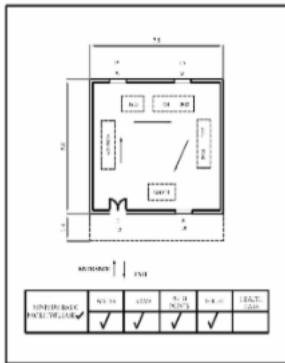

Google Map View

Polling Station Building Front View

Polling Station Front View

Cad View

Key MAP View

1 பெயர் : அஞ்சலை கணவர் பெயர்: பழனிசாமி வீட்டு எண் : 1E வயது : 59 பாலினம் : பெண் Photo is available	ZZG1135508	2 பெயர் : சித்ரா கணவர் பெயர்: வாசுதேவன் வீட்டு எண் : 1E வயது : 46 பாலினம் : பெண் Photo is available	ZZG0808147	3 பெயர் : லதா கணவர் பெயர்: ஐயப்பசாமி வீட்டு எண் : 1E வயது : 44 பாலினம் : பெண் Photo is available	ZZG0228734
4 பெயர் : ஆம்சவள்ளி கணவர் பெயர்: நாராயணன் வீட்டு எண் : 1E வயது : 41 பாலினம் : பெண் Photo is available	ZZG0350041	5 பெயர் : புஷ்பராணி கணவர் பெயர்: ராதாகிருஷ்ணன் வீட்டு எண் : 1E வயது : 40 பாலினம் : பெண் Photo is available	ZZG0157230	6 பெயர் : ஜெயமூர்த்தி தந்தை பெயர்: கோகிலாம்பாள் வீட்டு எண் : 1E வயது : 40 பாலினம் : ஆண் Photo is available	ZZG0350025
7 பெயர் : ஜெயபிரகாசம் தந்தை பெயர்: தண்டபாணி வீட்டு எண் : 1E வயது : 40 பாலினம் : ஆண் Photo is available	ZZG0350140	8 பெயர் : உஷா கணவர் பெயர்: சக்திவேல் வீட்டு எண் : 1E வயது : 38 பாலினம் : பெண் Photo is available	ZZG0350090	9 பெயர் : பிரேமா கணவர் பெயர்: மதியழகன் வீட்டு எண் : 1E வயது : 38 பாலினம் : பெண் Photo is available	ZZG0872291
10 பெயர் : சரஸ்வதி கணவர் பெயர்: வேல்முருகன் வீட்டு எண் : 1E வயது : 38 பாலினம் : பெண் Photo is available	ZZG0568725	11 பெயர் : தமிழ்செல்வி கணவர் பெயர்: தெய்வபிரகாசம் வீட்டு எண் : 1E வயது : 37 பாலினம் : பெண் Photo is available	ZZG0808170	12 பெயர் : லதா கணவர் பெயர்: மணியேல் வீட்டு எண் : 1E வயது : 37 பாலினம் : பெண் Photo is available	ZZG0228817
13 பெயர் : மணியரசி கணவர் பெயர்: சுந்தர் வீட்டு எண் : 1E வயது : 36 பாலினம் : பெண் Photo is available	ZZG0808287	14 பெயர் : பாக்யராஜ் தந்தை பெயர்: சடையாண்டி வீட்டு எண் : 1E வயது : 34 பாலினம் : ஆண் Photo is available	ZZG0872374	15 பெயர் : செல்வகுமாரி கணவர் பெயர்: ஜெயபிரகாசம் வீட்டு எண் : 1E வயது : 33 பாலினம் : பெண் Photo is available	ZZG0808253
16 பெயர் : சின்னபொன்னு கணவர் பெயர்: தனபால் வீட்டு எண் : 1E வயது : 33 பாலினம் : பெண் Photo is available	ZZG0808204	17 பெயர் : தாட்சாகண்ணன் தந்தை பெயர்: கந்தசாமி வீட்டு எண் : 1E வயது : 33 பாலினம் : ஆண் Photo is available	ZZG0350108	18 பெயர் : வீரசேகர் தந்தை பெயர்: குானசேகர் வீட்டு எண் : 1E வயது : 30 பாலினம் : ஆண் Photo is available	ZZG0673004
19 பெயர் : வெற்றிவேல் தந்தை பெயர்: வைரம் வீட்டு எண் : 1E வயது : 29 பாலினம் : ஆண் Photo is available	ZZG0872275	20 பெயர் : ஜெயகுமார் தந்தை பெயர்: ரங்கநாதன் வீட்டு எண் : 1E வயது : 28 பாலினம் : ஆண் Photo is available	ZZG0872333	21 பெயர் : பச்சமுத்து தந்தை பெயர்: முத்தையன் வீட்டு எண் : 1E- வயது : 51 பாலினம் : ஆண் Photo is available	ZZG1135516
22 பெயர் : சாந்தி கணவர் பெயர்: ராமநாதன் வீட்டு எண் : 1E- வயது : 46 பாலினம் : பெண் Photo is available	ZZG0089896	23 பெயர் : வைரலக்ஷ்மி கணவர் பெயர்: பச்சமுத்து வீட்டு எண் : 1E- வயது : 44 பாலினம் : பெண் Photo is available	ZZG0089797	24 பெயர் : சுக்தா கணவர் பெயர்: வேலு வீட்டு எண் : 1E- வயது : 43 பாலினம் : பெண் Photo is available	ZZG0089938
25 பெயர் : ஜெயந்தி கணவர் பெயர்: மனோகரன் வீட்டு எண் : 1E- வயது : 41 பாலினம் : பெண் Photo is available	ZZG0089904	26 பெயர் : ஆச்சி தாயின் பெயர்: அம்பலும் வீட்டு எண் : 1E- வயது : 41 பாலினம் : பெண் Photo is available	ZZG0089870	27 பெயர் : உஷா கணவர் பெயர்: மணிகண்டன் வீட்டு எண் : 1E- வயது : 40 பாலினம் : பெண் Photo is available	ZZG0089920
28 பெயர் : சுகதி கணவர் பெயர்: மாயகிருஷ்ணன் வீட்டு எண் : 1E- வயது : 39 பாலினம் : பெண் Photo is available	ZZG0089888	29 பெயர் : விஜயகுமாரி கணவர் பெயர்: பாவாடை வீட்டு எண் : 1E- வயது : 39 பாலினம் : பெண் Photo is available	ZZG0089862	30 பெயர் : சத்தியா கணவர் பெயர்: ராமலிங்கம் வீட்டு எண் : 1E- வயது : 38 பாலினம் : பெண் Photo is available	ZZG0089946