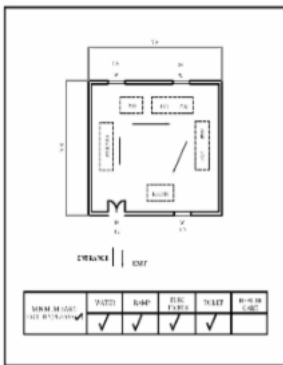

**Google Map View**

**Polling Station Building Front View**

**Polling Station Front View**

**Cad View**

**Key MAP View**

சட்டமன்றத் தொகுதியின் எண் மற்றும் பெயர் : 156-குறிஞ்சிப்பாடி  
பிரிவு எண் மற்றும் பெயர் 1-ராமாபுரம் (வ.கி) மற்றும் (ஊ), எம் ஜி ஆர் நகர்