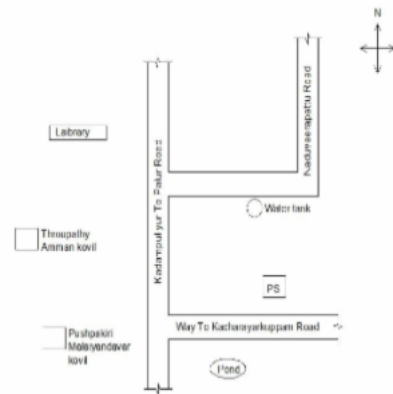

Key MAP View