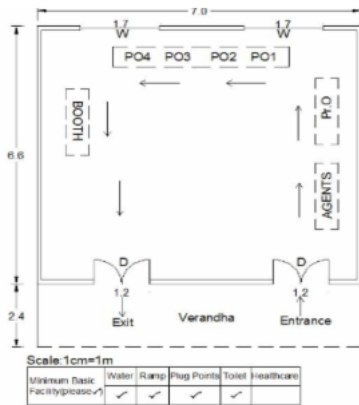

Google Map View

Polling Station Building Front View

Polling Station Front View

Cad View

Key MAP View

1 பெயர் : நாராயணசாமி தந்தை பெயர்: விஸ்வநாதன் வீட்டு எண் : 1 வயது : 77 பாலினம் : ஆண் Photo is available	ZZG0001420	2 பெயர் : சரவணன் தந்தை பெயர்: நாராயணசாமி வீட்டு எண் : 1 வயது : 46 பாலினம் : ஆண் Photo is available	ZZG0549493	3 பெயர் : சுந்தரமூர்த்தி தந்தை பெயர்: நாராயணசாமி வீட்டு எண் : 1 வயது : 46 பாலினம் : ஆண் Photo is available	ZZG2129526
4 பெயர் : கோபாலகிருஷ்ணன் தந்தை பெயர்: நாராயணசாமி வீட்டு எண் : 1 வயது : 43 பாலினம் : ஆண் Photo is available	ZZG0549485	5 பெயர் : சூர்யா தந்தை பெயர்: வேல்முருகன் வீட்டு எண் : 01 வயது : 25 பாலினம் : ஆண் Photo is available	ZZG2173714	6 பெயர் : கார்த்திகேயன் தந்தை பெயர்: வேல்முருகன் வீட்டு எண் : 01 வயது : 25 பாலினம் : ஆண் Photo is available	ZZG2173730
7 பெயர் : சஞ்சீவ் காந்தி தந்தை பெயர்: கொளஞ்சியப்பன் வீட்டு எண் : 01 வயது : 19 பாலினம் : ஆண் Photo is available	ZZG2243632	8 பெயர் : ஞானசௌந்தரி கணவர் பெயர்: சரவணன் வீட்டு எண் : 1-8 வயது : 36 பாலினம் : பெண் Photo is available	ZZG0549543	9 பெயர் : அருள் தந்தை பெயர்: ராமலிங்கம் வீட்டு எண் : 1A வயது : 39 பாலினம் : ஆண் Photo is available	ZZG0001370
10 பெயர் : இந்துமதி தந்தை பெயர்: ரங்கநாதன் வீட்டு எண் : 1அ வயது : 23 பாலினம் : பெண் Photo is available	ZZG1924646	11 பெயர் : நரசிம்மமூர்த்தி தாயின் பெயர்: காசியம்மாள் வீட்டு எண் : 1E வயது : 49 பாலினம் : ஆண் Photo is available	ZZG0549469	12 பெயர் : லதா கணவர் பெயர்: குப்புசாமி வீட்டு எண் : 1இ வயது : 45 பாலினம் : பெண் Photo is available	ZZG2073377
13 பெயர் : ரேவதி கணவர் பெயர்: ரமேஷ் வீட்டு எண் : 1E வயது : 39 பாலினம் : பெண் Photo is available	ZZG0549386	14 பெயர் : சிவபார்வதி கணவர் பெயர்: ஆனந்தவேல் வீட்டு எண் : 1E வயது : 37 பாலினம் : பெண் Photo is available	ZZG0788190	15 பெயர் : சுகந்தி கணவர் பெயர்: சேகர் வீட்டு எண் : 1E வயது : 36 பாலினம் : பெண் Photo is available	ZZG0548974
16 பெயர் : மாலதி கணவர் பெயர்: ஆறுமுகம் வீட்டு எண் : 1E வயது : 35 பாலினம் : பெண் Photo is available	ZZG0548982	17 பெயர் : ரேவதி கணவர் பெயர்: முனுசாமி வீட்டு எண் : 1E வயது : 32 பாலினம் : பெண் Photo is available	ZZG0787978	18 பெயர் : சிவமூர்த்தி தந்தை பெயர்: சிவபெருமாள் வீட்டு எண் : 1இ வயது : 27 பாலினம் : ஆண் Photo is available	ZZG1077825
19 பெயர் : மகாலட்சுமி தந்தை பெயர்: இளஞ்செழியன் வீட்டு எண் : 1இ வயது : 26 பாலினம் : பெண் Photo is available	ZZG1076561	20 பெயர் : சந்துரு தந்தை பெயர்: ராஜேந்திரன் வீட்டு எண் : 1இ வயது : 26 பாலினம் : ஆண் Photo is available	ZZG1974682	21 பெயர் : செல்வகுமாரி தந்தை பெயர்: செல்வராசு வீட்டு எண் : 1இ வயது : 24 பாலினம் : பெண் Photo is available	ZZG1853746
22 பெயர் : சௌந்தரபாண்டியன் தந்தை பெயர்: சாரங்கபாணி வீட்டு எண் : 1இ வயது : 24 பாலினம் : ஆண் Photo is available	ZZG1880590	23 பெயர் : விஜயபிரகாஷ் தந்தை பெயர்: குப்புசாமி வீட்டு எண் : 1இ வயது : 24 பாலினம் : ஆண் Photo is available	ZZG2073393	24 பெயர் : விஜயலட்சுமி தந்தை பெயர்: குப்புசாமி வீட்டு எண் : 1இ வயது : 22 பாலினம் : பெண் Photo is available	ZZG2073344
25 பெயர் : கலைவாணன் தந்தை பெயர்: சிங்காரவேல் வீட்டு எண் : 1இ வயது : 22 பாலினம் : ஆண் Photo is available	ZZG2073351	26 பெயர் : கன்னியம்மாள் கணவர் பெயர்: கோபாலகிருஷ்ணன் வீட்டு எண் : 2 வயது : 58 பாலினம் : பெண் Photo is available	ZZG1717024	27 பெயர் : காசிலிங்கம் தந்தை பெயர்: ராமசாமி வீட்டு எண் : 2 வயது : 57 பாலினம் : ஆண் Photo is available	KRY1240092
28 பெயர் : ஞானமூர்த்தி தந்தை பெயர்: கோபாலகிருஷ்ணன் வீட்டு எண் : 2-8 வயது : 29 பாலினம் : ஆண் Photo is available	ZZG0710848	29 பெயர் : தீபா தந்தை பெயர்: முருகன் வீட்டு எண் : 2/8 வயது : 22 பாலினம் : பெண் Photo is available	ZZG2073328	30 பெயர் : முருகன் தாயின் பெயர்: கமலம் வீட்டு எண் : 2-8A வயது : 50 பாலினம் : ஆண் Photo is available	ZZG0329664