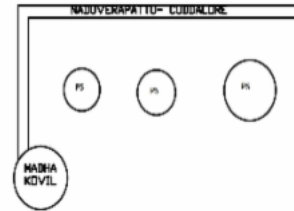

**Google Map View**

**Polling Station Building Front View**

**Polling Station Front View**

**Cad View**

**Key MAP View**

சட்டமன்றத் தொகுதியின் எண் மற்றும் பெயர் : 156-குறிஞ்சிப்பாடி பிரிவு எண் மற்றும் பெயர் 1-ராமாபுரம் (வ.கி) மற்றும் (ஊ), வண்டிக்குப்பம்