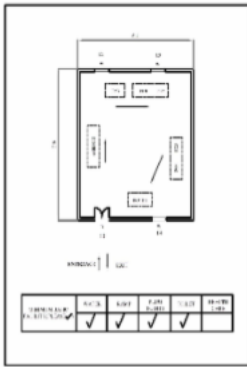

**Google Map View**

**Polling Station Building Front View**

**Polling Station Front View**

**Cad View**

**Key MAP View**

சட்டமன்றத் தொகுதியின் எண் மற்றும் பெயர் : 156-குறிஞ்சிப்பாடி பிரிவு எண் மற்றும் பெயர் 1-ராமாபுரம் (வ.கி) மற்றும் (ஊ), வண்டிக்குப்பம்