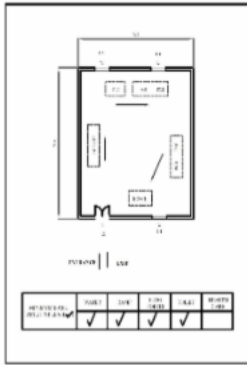

Google Map View

Polling Station Building Front View

Polling Station Front View

Cad View

Key MAP View

சட்டமன்றத் தொகுதியின் எண் மற்றும் பெயர் : 156-குறிஞ்சிப்பாடி பிரிவு எண் மற்றும் பெயர் 1-ராமாபுரம் (வ.கி) மற்றும் (ஊ), எஸ்.புதூர்