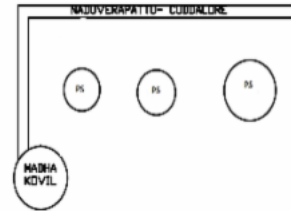

Google Map View

Polling Station Building Front View

Polling Station Front View

Cad View

Key MAP View

சட்டமன்றத் தொகுதியின் எண் மற்றும் பெயர் : 156-குறிஞ்சிப்பாடி பிரிவு எண் மற்றும் பெயர் 1-ராமாபுரம் (வ.கி) மற்றும் (ஊ), எஸ்.புதூர்