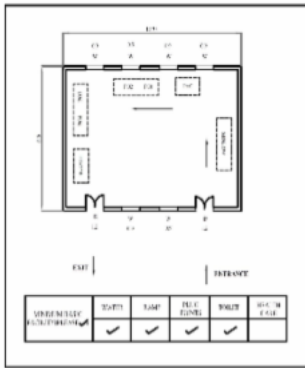

Google Map View

Polling Station Building Front View

Polling Station Front View

Cad View

Key MAP View

1 பெயர் : தேவர் தந்தை பெயர் : பொன்னுசாமி வீட்டு எண் : 1 வயது : 91 பாலினம் : ஆண் Photo is available	ZZG1151083	2 பெயர் : பவழக்கொடி கணவர் பெயர் : தேவர் வீட்டு எண் : 1 வயது : 87 பாலினம் : பெண் Photo is available	ZZG1151091	3 பெயர் : கௌரி தந்தை பெயர் : தனவேல் வீட்டு எண் : 1 வயது : 71 பாலினம் : பெண் Photo is available	ZZG1151109
4 பெயர் : தனுசு கணவர் பெயர் : கொலஞ்சிநாதன் வீட்டு எண் : 1 வயது : 64 பாலினம் : பெண் Photo is available	KRY2063139	5 பெயர் : கிருஷ்ணமூர்த்தி தந்தை பெயர் : பெருமாள் வீட்டு எண் : 1 வயது : 57 பாலினம் : ஆண் Photo is available	ZZG1151117	6 பெயர் : விஜயா தந்தை பெயர் : தேவர் வீட்டு எண் : 1 வயது : 53 பாலினம் : பெண் Photo is available	ZZG1151125
7 பெயர் : கொளஞ்சிநாதன் தந்தை பெயர் : தனவேல் வீட்டு எண் : 1 வயது : 51 பாலினம் : ஆண் Photo is available	KRY1243427	8 பெயர் : காசிலிங்கம் தந்தை பெயர் : ஜெயராமன் வீட்டு எண் : 1 வயது : 50 பாலினம் : ஆண் Photo is available	ZZG0159368	9 பெயர் : ஜெயா கணவர் பெயர் : காசிலிங்கம் வீட்டு எண் : 1 வயது : 46 பாலினம் : பெண் Photo is available	ZZG0159392
10 பெயர் : பவித்ரா தாயின் பெயர் : ஜெயா வீட்டு எண் : 1 வயது : 22 பாலினம் : பெண் Photo is available	ZZG2074441	11 பெயர் : கொ சுவேதா கணவர் பெயர் : சிவசங்கர் வீட்டு எண் : 1 வயது : 22 பாலினம் : பெண் Photo is available	ZZG2255198	12 பெயர் : பாரதிதாசன் கா தந்தை பெயர் : காசிலிங்கம் வீட்டு எண் : 1 வயது : 19 பாலினம் : ஆண் Photo is available	ZZG2255206
13 பெயர் : வரதராசு தந்தை பெயர் : ராசகோபால் வீட்டு எண் : 1E வயது : 57 பாலினம் : ஆண் Photo is available	ZZG1151133	14 பெயர் : பூஷ்பவள்ளி கணவர் பெயர் : காசிநாதன் வீட்டு எண் : 1E வயது : 54 பாலினம் : பெண் Photo is available	ZZG0572685	15 பெயர் : அஞ்சலை தந்தை பெயர் : தங்கராசு வீட்டு எண் : 1E வயது : 53 பாலினம் : ஆண் Photo is available	ZZG0354720
16 பெயர் : குலஞ்சாயி கணவர் பெயர் : குப்புசாமி வீட்டு எண் : 1E வயது : 53 பாலினம் : பெண் Photo is available	ZZG0354688	17 பெயர் : கிருஷ்ணமூர்த்தி தந்தை பெயர் : சுப்பரமணியன் வீட்டு எண் : 1E வயது : 51 பாலினம் : ஆண் Photo is available	KRY1243567	18 பெயர் : ஏகநாதன் தந்தை பெயர் : ஏகநாதன் வீட்டு எண் : 1E வயது : 51 பாலினம் : ஆண் Photo is available	ZZG0354134
19 பெயர் : சுமதி கணவர் பெயர் : பழனிசாமி வீட்டு எண் : 1E வயது : 51 பாலினம் : பெண் Photo is available	ZZG0354738	20 பெயர் : பத்மா கணவர் பெயர் : கோபாலகிருஷ்ணன் வீட்டு எண் : 1E வயது : 50 பாலினம் : பெண் Photo is available	ZZG0930602	21 பெயர் : கோபாலகிருஷ்ணன் தந்தை பெயர் : கலியபெருமாள் வீட்டு எண் : 1E வயது : 48 பாலினம் : ஆண் Photo is available	ZZG0930479
22 பெயர் : முத்துகண்ணு கணவர் பெயர் : மாணிக்கம் வீட்டு எண் : 1E வயது : 47 பாலினம் : பெண் Photo is available	ZZG0494567	23 பெயர் : பவுணு கணவர் பெயர் : துரைராஜ் வீட்டு எண் : 1E வயது : 46 பாலினம் : பெண் Photo is available	ZZG0317800	24 பெயர் : ராமநாதன் தந்தை பெயர் : ராமகிருஷ்ணன் வீட்டு எண் : 1E வயது : 46 பாலினம் : ஆண் Photo is available	ZZG0494542
25 பெயர் : தேவகி தந்தை பெயர் : ராஜா வன்னியன் வீட்டு எண் : 1 இ வயது : 46 பாலினம் : பெண் Photo is available	ZZG1919646	26 பெயர் : குணசுந்தரி கணவர் பெயர் : அமரசன் வீட்டு எண் : 1E வயது : 45 பாலினம் : பெண் Photo is available	ZZG0354639	27 பெயர் : ராஜகோபால் தந்தை பெயர் : ராமலிங்கம் வீட்டு எண் : 1E வயது : 45 பாலினம் : ஆண் Photo is available	ZZG0354423
28 பெயர் : குமாரசாமி தந்தை பெயர் : தம்புசாமி வீட்டு எண் : 1 இ வயது : 45 பாலினம் : ஆண் Photo is available	ZZG1915313	29 பெயர் : கல்பனா கணவர் பெயர் : கோவிந்தராசு வீட்டு எண் : 1E வயது : 44 பாலினம் : பெண் Photo is available	ZZG0354027	30 பெயர் : லட்சுமி கணவர் பெயர் : முருகன் வீட்டு எண் : 1E வயது : 44 பாலினம் : பெண் Photo is available	KRY1244359