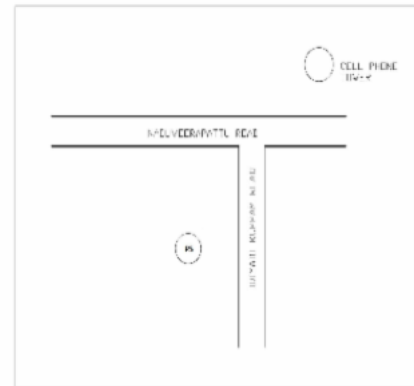

Google Map View

Polling Station Building Front View

Polling Station Front View

Cad View

Key MAP View

சட்டமன்றத் தொகுதியின் எண் மற்றும் பெயர் : 156-குறிஞ்சிப்பாடி பிரிவு எண் மற்றும் பெயர் 1-வெள்ளக்கரை (வ.கி) மற்றும் (ஊ), சின்னவெள்ளக்கரை