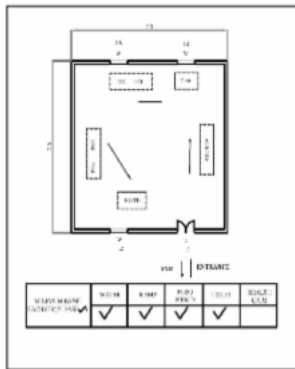

Google Map View

Polling Station Building Front View

Polling Station Front View

Cad View

Key MAP View

சட்டமன்றத் தொகுதியின் எண் மற்றும் பெயர் : 156-குறிஞ்சிப்பாடி பிரிவு எண் மற்றும் பெயர் 1-வெள்ளக்கரை (வ.கி) மற்றும் (ஊ), சின்னவெள்ளக்கரை