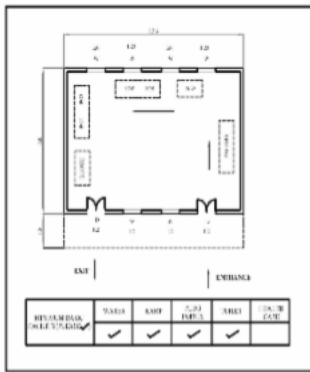

Google Map View

Polling Station Building Front View

Polling Station Front View

Cad View

Key MAP View

1 பெயர் : சரண்யா கணவர் பெயர் : சிவக்குமார் வீட்டு எண் : 1 வயது : 34 பாலினம் : பெண் Photo is available ZZG0356634	2 பெயர் : காமராஜ் தந்தை பெயர் : சந்திரகாசன் வீட்டு எண் : 1 வயது : 31 பாலினம் : ஆண் Photo is available ZZG0494690	3 பெயர் : சரண்யா தந்தை பெயர் : அன்பழகன் வீட்டு எண் : 01 வயது : 30 பாலினம் : பெண் Photo is available ZZG1913474
4 பெயர் : அன்பழகன் தந்தை பெயர் : சந்திரசேகர் வீட்டு எண் : 1 வயது : 30 பாலினம் : ஆண் Photo is available ZZG1916659	5 பெயர் : அனிதா கணவர் பெயர் : ராமு வீட்டு எண் : 1E வயது : 40 பாலினம் : பெண் Photo is available ZZG0494781	#2 6 பெயர் : த பார்வதி கணவர் பெயர் : தனசேகரன் வீட்டு எண் : 1E வயது : 35 பாலினம் : பெண் Photo is available ZZG0355719
7 பெயர் : ஷீலா கணவர் பெயர் : குமரவேல் வீட்டு எண் : 1E வயது : 32 பாலினம் : பெண் Photo is available ZZG0494740	8 பெயர் : கவியரசன் க தந்தை பெயர் : கருணாநிதி ஆர் வீட்டு எண் : 2-107 வயது : 28 பாலினம் : ஆண் Photo is available ZZG0865717	9 பெயர் : கே மணிகண்டன் தந்தை பெயர் : கலியபெருமாள் வீட்டு எண் : 3 வயது : 45 பாலினம் : ஆண் Photo is available A132725116
10 பெயர் : வினாயகமூர்த்தி தந்தை பெயர் : வைத்தியநாதன் வீட்டு எண் : 3 வயது : 36 பாலினம் : ஆண் Photo is available KRY2787778	11 பெயர் : வசந்தகுமார் தந்தை பெயர் : சிவகுமார் வீட்டு எண் : 3/25 வயது : 22 பாலினம் : ஆண் Photo is available ZZG2045755	12 பெயர் : ஆனந்தி ம கணவர் பெயர் : மணிகண்டன் வீட்டு எண் : 3-62 வயது : 38 பாலினம் : பெண் Photo is available ZZG0810507
13 பெயர் : கார்த்திகா தந்தை பெயர் : செல்வம் வீட்டு எண் : 3/85 வயது : 37 பாலினம் : பெண் Photo is available MGM3780491	14 பெயர் : ஸ் சஞ்சய்குமார் ஸ் சஞ்சய்குமார் தந்தை பெயர் : ஜே சண்முகம் ஜே சண்முகம் வீட்டு எண் : 008/379 வயது : 19 பாலினம் : ஆண் Photo is available ZZG2247062	15 பெயர் : ஸ் சஞ்சய்குமார் ஸ் சஞ்சய்குமார் தந்தை பெயர் : ஜே சண்முகம் ஜே சண்முகம் வீட்டு எண் : 008/379 வயது : 19 பாலினம் : ஆண் Photo is available ZZG2247187
16 பெயர் : சஞ்சய்குமார் ஸ் தந்தை பெயர் : சண்முகம் ஜே வீட்டு எண் : 008/379 வயது : 19 பாலினம் : ஆண் Photo is available ZZG2247773	17 பெயர் : கோவிந்தராஜ் தந்தை பெயர் : தங்கவேல் வீட்டு எண் : 10 வயது : 39 பாலினம் : ஆண் Photo is available KRY2657211	18 பெயர் : எழிலரசன் தந்தை பெயர் : சுந்தரமூர்த்தி வீட்டு எண் : 10 வயது : 31 பாலினம் : ஆண் Photo is available ZZG0494773
19 பெயர் : பாலமுருகன் தந்தை பெயர் : ராமலிங்கம் வீட்டு எண் : 13 வயது : 43 பாலினம் : ஆண் Photo is available KRY1241595	20 பெயர் : வைத்திலிங்கம் தந்தை பெயர் : பாண்டியன் வீட்டு எண் : 13/2 வயது : 60 பாலினம் : ஆண் Photo is available ZZG1465707	21 பெயர் : அம்பிகா கணவர் பெயர் : பாலமுருகன் வீட்டு எண் : 13-15 வயது : 37 பாலினம் : பெண் Photo is available ZZG0355743
22 பெயர் : பாலமுருகன் தந்தை பெயர் : கலியமூர்த்தி வீட்டு எண் : 18 வயது : 36 பாலினம் : ஆண் Photo is available ZZG1970391	23 பெயர் : தனுசு தந்தை பெயர் : தட்சிணாமூர்த்தி வீட்டு எண் : 19 வயது : 23 பாலினம் : ஆண் Photo is available ZZG1981042	24 பெயர் : கலா தந்தை பெயர் : ஆறாயி வீட்டு எண் : 23 வயது : 28 பாலினம் : பெண் Photo is available ZZG0810465
25 பெயர் : பாக்கியராஜ் தந்தை பெயர் : சந்திரகாசன் வீட்டு எண் : 34-34 வயது : 29 பாலினம் : ஆண் Photo is available ZZG0810382	26 பெயர் : தர்மராணி தந்தை பெயர் : தர்மசீவன் வீட்டு எண் : 47 வயது : 34 பாலினம் : பெண் Photo is available ZZG0230037	27 பெயர் : ரேவதி கணவர் பெயர் : செல்வபெருமாள் வீட்டு எண் : 59 வயது : 34 பாலினம் : பெண் Photo is available ZZG1016229
28 பெயர் : சுகந்தி கணவர் பெயர் : மதுசூதனன் வீட்டு எண் : 75 வயது : 35 பாலினம் : பெண் Photo is available ZZG2056216	29 பெயர் : ஆறுமுகம் தந்தை பெயர் : கிருஸ்ணமூர்த்தி வீட்டு எண் : 86 வயது : 35 பாலினம் : ஆண் Photo is available ZZG0230185	30 பெயர் : தனவள்ளி கணவர் பெயர் : சிங்காரவேலு வீட்டு எண் : 88 வயது : 80 பாலினம் : பெண் Photo is available ZZG1163385