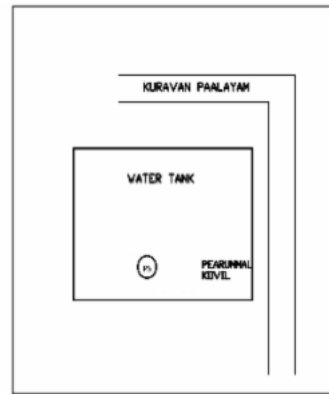

Google Map View

Polling Station Building Front View

Polling Station Front View

Cad View

Key MAP View

1 பெயர் : சரண்யா கணவர் பெயர் : சிவக்குமார் வீட்டு எண் : 1 வயது : 34 பாலினம் : பெண் Photo is available ZZG0356634	2 பெயர் : காமராஜ் தந்தை பெயர் : சந்திரகாசன் வீட்டு எண் : 1 வயது : 31 பாலினம் : ஆண் Photo is available ZZG0494690	3 பெயர் : சரண்யா தந்தை பெயர் : அன்பழகன் வீட்டு எண் : 01 வயது : 30 பாலினம் : பெண் Photo is available ZZG1913474
4 பெயர் : அன்பழகன் தந்தை பெயர் : சந்திரசேகர் வீட்டு எண் : 1 வயது : 30 பாலினம் : ஆண் Photo is available ZZG1916659	5 பெயர் : அனிதா கணவர் பெயர் : ராமு வீட்டு எண் : 1E வயது : 40 பாலினம் : பெண் Photo is available ZZG0494781	#2 6 பெயர் : த பார்வதி கணவர் பெயர் : தனசேகரன் வீட்டு எண் : 1E வயது : 35 பாலினம் : பெண் Photo is available ZZG0355719
7 பெயர் : ஷீலா கணவர் பெயர் : குமரவேல் வீட்டு எண் : 1E வயது : 32 பாலினம் : பெண் Photo is available ZZG0494740	8 பெயர் : கவியரசன் க தந்தை பெயர் : கருணாநிதி ஆர் வீட்டு எண் : 2-107 வயது : 28 பாலினம் : ஆண் Photo is available ZZG0865717	9 பெயர் : கே மணிகண்டன் தந்தை பெயர் : கலியபெருமாள் வீட்டு எண் : 3 வயது : 45 பாலினம் : ஆண் Photo is available A132725116
10 பெயர் : வினாயகமூர்த்தி தந்தை பெயர் : வைத்தியநாதன் வீட்டு எண் : 3 வயது : 36 பாலினம் : ஆண் Photo is available KRY2787778	11 பெயர் : வசந்தகுமார் தந்தை பெயர் : சிவகுமார் வீட்டு எண் : 3/25 வயது : 22 பாலினம் : ஆண் Photo is available ZZG2045755	12 பெயர் : ஆனந்தி ம கணவர் பெயர் : மணிகண்டன் வீட்டு எண் : 3-62 வயது : 38 பாலினம் : பெண் Photo is available ZZG0810507
13 பெயர் : கார்த்திகா தந்தை பெயர் : செல்வம் வீட்டு எண் : 3/85 வயது : 37 பாலினம் : பெண் Photo is available MGM3780491	14 பெயர் : ஸ் சஞ்சய்குமார் ஸ் சஞ்சய்குமார் தந்தை பெயர் : ஜே சண்முகம் ஜே சண்முகம் வீட்டு எண் : 008/379 வயது : 19 பாலினம் : ஆண் Photo is available ZZG2247062	15 பெயர் : ஸ் சஞ்சய்குமார் ஸ் சஞ்சய்குமார் தந்தை பெயர் : ஜே சண்முகம் ஜே சண்முகம் வீட்டு எண் : 008/379 வயது : 19 பாலினம் : ஆண் Photo is available ZZG2247187
16 பெயர் : சஞ்சய்குமார் ஸ் தந்தை பெயர் : சண்முகம் ஜே வீட்டு எண் : 008/379 வயது : 19 பாலினம் : ஆண் Photo is available ZZG2247773	17 பெயர் : கோவிந்தராஜ் தந்தை பெயர் : தங்கவேல் வீட்டு எண் : 10 வயது : 39 பாலினம் : ஆண் Photo is available KRY2657211	18 பெயர் : எழிலரசன் தந்தை பெயர் : சுந்தரமூர்த்தி வீட்டு எண் : 10 வயது : 31 பாலினம் : ஆண் Photo is available ZZG0494773
19 பெயர் : பாலமுருகன் தந்தை பெயர் : ராமலிங்கம் வீட்டு எண் : 13 வயது : 43 பாலினம் : ஆண் Photo is available KRY1241595	20 பெயர் : வைத்திலிங்கம் தந்தை பெயர் : பாண்டியன் வீட்டு எண் : 13/2 வயது : 60 பாலினம் : ஆண் Photo is available ZZG1465707	21 பெயர் : அம்பிகா கணவர் பெயர் : பாலமுருகன் வீட்டு எண் : 13-15 வயது : 37 பாலினம் : பெண் Photo is available ZZG0355743
22 பெயர் : பாலமுருகன் தந்தை பெயர் : கலியமூர்த்தி வீட்டு எண் : 18 வயது : 36 பாலினம் : ஆண் Photo is available ZZG1970391	23 பெயர் : தனுசு தந்தை பெயர் : தட்சிணாமூர்த்தி வீட்டு எண் : 19 வயது : 23 பாலினம் : ஆண் Photo is available ZZG1981042	24 பெயர் : கலா தந்தை பெயர் : ஆறாயி வீட்டு எண் : 23 வயது : 28 பாலினம் : பெண் Photo is available ZZG0810465
25 பெயர் : பாக்கியராஜ் தந்தை பெயர் : சந்திரகாசன் வீட்டு எண் : 34-34 வயது : 29 பாலினம் : ஆண் Photo is available ZZG0810382	26 பெயர் : தர்மராணி தந்தை பெயர் : தர்மசீவன் வீட்டு எண் : 47 வயது : 34 பாலினம் : பெண் Photo is available ZZG0230037	27 பெயர் : ரேவதி கணவர் பெயர் : செல்வபெருமாள் வீட்டு எண் : 59 வயது : 34 பாலினம் : பெண் Photo is available ZZG1016229
28 பெயர் : சுகந்தி கணவர் பெயர் : மதுசூதனன் வீட்டு எண் : 75 வயது : 35 பாலினம் : பெண் Photo is available ZZG2056216	29 பெயர் : ஆறுமுகம் தந்தை பெயர் : கிருஸ்ணமூர்த்தி வீட்டு எண் : 86 வயது : 35 பாலினம் : ஆண் Photo is available ZZG0230185	30 பெயர் : தனவள்ளி கணவர் பெயர் : சிங்காரவேலு வீட்டு எண் : 88 வயது : 80 பாலினம் : பெண் Photo is available ZZG1163385