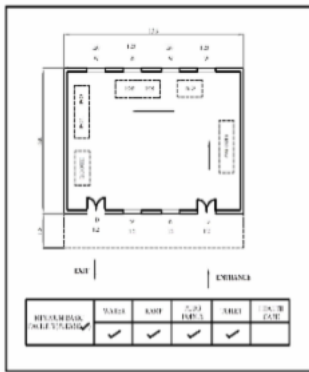

Google Map View

Polling Station Building Front View

Polling Station Front View

Cad View

Key MAP View

1 பெயர் : செல்வநாதன் தந்தை பெயர்: கதிர்வேல் வீட்டு எண் : 1 வயது : 36 பாலினம் : ஆண் Photo is available	ZZG0674051	2 பெயர் : மாயகிருஷ்ணன் தந்தை பெயர்: தனபால் வீட்டு எண் : 1-105 வயது : 48 பாலினம் : ஆண் Photo is available	ZZG0357251	3 பெயர் : கிருபா கணவர் பெயர்: மாயகிருஷ்ணன் வீட்டு எண் : 1-105 வயது : 46 பாலினம் : பெண் Photo is available	ZZG0357012
4 பெயர் : முத்துகிருஷ்ணன் தந்தை பெயர்: சிகாமணி வீட்டு எண் : 1இ வயது : 62 பாலினம் : ஆண் Photo is available	ZZG2073484	5 பெயர் : மணிமேகலை கணவர் பெயர்: முத்துக்ரிஷ்ணன் வீட்டு எண் : 1இ வயது : 60 பாலினம் : பெண் Photo is available	ZZG1970276	6 பெயர் : பவுன் கணவர் பெயர்: கதிர்வேல் வீட்டு எண் : 1E வயது : 56 பாலினம் : பெண் Photo is available	ZZG0091579
7 பெயர் : சுப்ரமணி தந்தை பெயர்: நாகப்பன் வீட்டு எண் : 1E வயது : 54 பாலினம் : ஆண் Photo is available	ZZG0318139	8 பெயர் : ராஜலட்சுமி கணவர் பெயர்: அரிகிருஷ்ணன் வீட்டு எண் : 1E வயது : 46 பாலினம் : பெண் Photo is available	ZZG0091595	9 பெயர் : வெங்கடேசன் தந்தை பெயர்: நாகப்பன் வீட்டு எண் : 1E வயது : 46 பாலினம் : ஆண் Photo is available	ZZG0930875
10 பெயர் : தமிழ்செல்வி கணவர் பெயர்: வேல்முருகன் வீட்டு எண் : 1E வயது : 44 பாலினம் : பெண் Photo is available	ZZG0318154	11 பெயர் : அஞ்சலை கணவர் பெயர்: சுப்ரமணி வீட்டு எண் : 1E வயது : 44 பாலினம் : பெண் Photo is available	ZZG0318121	12 பெயர் : பிச்சமா கணவர் பெயர்: மாணிக்கம் வீட்டு எண் : 1E வயது : 43 பாலினம் : பெண் Photo is available	ZZG1166313
13 பெயர் : சாரங்கபாணி தந்தை பெயர்: முருகேசன் வீட்டு எண் : 1E வயது : 42 பாலினம் : ஆண் Photo is available	ZZG0495184	14 பெயர் : மணிபாலன் தந்தை பெயர்: ராமலிங்கம் வீட்டு எண் : 1E வயது : 38 பாலினம் : ஆண் Photo is available	ZZG0720466	15 பெயர் : மாசிலாமணி தந்தை பெயர்: சக்திவேல் வீட்டு எண் : 1E வயது : 35 பாலினம் : ஆண் Photo is available	ZZG0495101
16 பெயர் : நாராயணன் தந்தை பெயர்: ராமலிங்கம் வீட்டு எண் : 1e வயது : 34 பாலினம் : ஆண் Photo is available	ZZG0873539	17 பெயர் : ரஞ்சித் தந்தை பெயர்: மாயகிருஷ்ணன் வீட்டு எண் : 1E வயது : 34 பாலினம் : ஆண் Photo is available	ZZG0091587	18 பெயர் : அய்யப்பன் தந்தை பெயர்: ஆறுமுகம் வீட்டு எண் : 1e வயது : 32 பாலினம் : ஆண் Photo is available	ZZG0873547
19 பெயர் : உத்திராபதி தந்தை பெயர்: நாகப்பன் வீட்டு எண் : 1E வயது : 32 பாலினம் : ஆண் Photo is available	ZZG0971812	20 பெயர் : ஜெயராஜ் தந்தை பெயர்: குணசேகர் வீட்டு எண் : 1E வயது : 32 பாலினம் : ஆண் Photo is available	ZZG0673970	21 பெயர் : சுரேஷ் தந்தை பெயர்: சக்திவேல் வீட்டு எண் : 1E வயது : 31 பாலினம் : ஆண் Photo is available	ZZG0495093
22 பெயர் : ராகுல் தந்தை பெயர்: அய்யனார் வீட்டு எண் : 1e வயது : 29 பாலினம் : ஆண் Photo is available	ZZG0873471	23 பெயர் : சிவகாமி கணவர் பெயர்: நேருகுமார் வீட்டு எண் : 1e வயது : 29 பாலினம் : பெண் Photo is available	ZZG0873448	24 பெயர் : ராஜேஷ் தந்தை பெயர்: ராஜசேகர் வீட்டு எண் : 1e வயது : 28 பாலினம் : ஆண் Photo is available	ZZG0873604
25 பெயர் : வடிவேல் தந்தை பெயர்: குப்பன் வீட்டு எண் : 1-E வயது : 58 பாலினம் : ஆண் Photo is available	ZZG0282087	26 பெயர் : தேவநாதன் தந்தை பெயர்: கண்ணன் வீட்டு எண் : 2 வயது : 38 பாலினம் : ஆண் Photo is available	ZZG0230276	27 பெயர் : முருகையன் தந்தை பெயர்: வேலாயுதம் வீட்டு எண் : 4 வயது : 53 பாலினம் : ஆண் Photo is available	ZZG1166321
28 பெயர் : முத்துலட்சுமி கணவர் பெயர்: முருகையன் வீட்டு எண் : 4 வயது : 50 பாலினம் : பெண் Photo is available	ZZG1166339	29 பெயர் : சரண்யா தந்தை பெயர்: நாகப்பன் வீட்டு எண் : 4 வயது : 32 பாலினம் : பெண் Photo is available	ZZG0357020	30 பெயர் : சன்மதி கணவர் பெயர்: தமிழ்செல்வன் வீட்டு எண் : 4 வயது : 21 பாலினம் : பெண் Photo is available	ZZG2132900