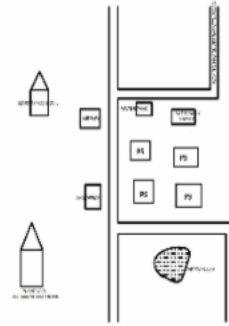

Google Map View

Polling Station Building Front View

Polling Station Front View

Cad View

Key MAP View

1 பெயர் : கல்கி தந்தை பெயர்: மாயகிருஷ்ணன் வீட்டு எண் : 01 வயது : 20 பாலினம் : பெண்	ZZG2194538 Photo is available	2 பெயர் : ஜோதி தந்தை பெயர்: ஆறுமுகம் வீட்டு எண் : 1இ வயது : 54 பாலினம் : ஆண்	ZZG1014588 Photo is available	3 பெயர் : மோசஸ் தந்தை பெயர்: ஞானமுத்து வீட்டு எண் : 1இ வயது : 54 பாலினம் : ஆண்	ZZG1047687 Photo is available
4 பெயர் : கீரியன் தந்தை பெயர்: சுப்பிரமணியன் வீட்டு எண் : 1E வயது : 51 பாலினம் : ஆண்	ZZG0549766 Photo is available	5 பெயர் : மல்லிகா கணவர் பெயர்: அருள் வீட்டு எண் : 1E வயது : 49 பாலினம் : பெண்	ZZG0222190 Photo is available	6 பெயர் : பார்த்திபன் தந்தை பெயர்: ரத்தினவேல் வீட்டு எண் : 1E வயது : 40 பாலினம் : ஆண்	ZZG0222059 Photo is available
7 பெயர் : ஆபிரகாம் தந்தை பெயர்: செளரிநாயகம் வீட்டு எண் : 1E வயது : 39 பாலினம் : ஆண்	ZZG0330316 Photo is available	8 பெயர் : சித்ரவேல் தந்தை பெயர்: சுப்ரமணியன் வீட்டு எண் : 1E வயது : 37 பாலினம் : ஆண்	ZZG0222141 Photo is available	9 பெயர் : தமிழ்ச்செல்வி கணவர் பெயர்: குழந்தை ஏசு வீட்டு எண் : 1இ வயது : 36 பாலினம் : பெண்	ZZG1047513 Photo is available
10 பெயர் : ஸ்ரீமதி கணவர் பெயர்: வேல்முருகன் வீட்டு எண் : 1E வயது : 35 பாலினம் : பெண்	ZZG0330324 Photo is available	11 பெயர் : ஜெயகுமார் தந்தை பெயர்: பிரான்சிஸ் வீட்டு எண் : 1E வயது : 35 பாலினம் : ஆண்	ZZG0222257 Photo is available	12 பெயர் : ஆல்பட்ராஜ் தாயின் பெயர்: பாக்கியம் வீட்டு எண் : 1E வயது : 33 பாலினம் : ஆண்	ZZG0974220 Photo is available
13 பெயர் : ஸ்டீபன்ராஜ் தந்தை பெயர்: ரெங்கநாதன் வீட்டு எண் : 1E வயது : 33 பாலினம் : ஆண்	ZZG0222075 Photo is available	14 பெயர் : சேவியர் தந்தை பெயர்: பிரான்சிஸ் வீட்டு எண் : 1E வயது : 32 பாலினம் : ஆண்	ZZG0222224 Photo is available	15 பெயர் : ஷீலாகிறிஸ்தா தந்தை பெயர்: ஆல்பரிட்ராஜ் வீட்டு எண் : 1E வயது : 31 பாலினம் : பெண்	ZZG0974329 Photo is available
16 பெயர் : பூஷ்பராஜ் தந்தை பெயர்: கிருஸ்தோப் வீட்டு எண் : 1E வயது : 30 பாலினம் : ஆண்	ZZG0710962 Photo is available	17 பெயர் : ஸ்ரீதர் தந்தை பெயர்: ராமலிங்கம் வீட்டு எண் : 1E வயது : 29 பாலினம் : ஆண்	ZZG0711093 Photo is available	18 பெயர் : டெல்சிகா தாயின் பெயர்: ஆரோக்கியமேரி வீட்டு எண் : 1 வயது : 29 பாலினம் : பெண்	ZZG1027515 Photo is available
19 பெயர் : ரேச்சிஸ்யாகிரேசி தந்தை பெயர்: தங்கராசு வீட்டு எண் : 1E வயது : 28 பாலினம் : பெண்	ZZG0921981 Photo is available	20 பெயர் : கலைமதி கணவர் பெயர்: சேவியர் வீட்டு எண் : 1 வயது : 28 பாலினம் : பெண்	ZZG1027424 Photo is available	21 பெயர் : இந்துமதி கணவர் பெயர்: சதீஷ் வீட்டு எண் : 1இ வயது : 24 பாலினம் : பெண்	ZZG1975697 Photo is available
22 பெயர் : அருள் தந்தை பெயர்: சுப்பிரமணியன் வீட்டு எண் : 2 வயது : 47 பாலினம் : ஆண்	KRY2045102 Photo is available	23 பெயர் : பாப்பா கணவர் பெயர்: மாயவன் வீட்டு எண் : 3 வயது : 76 பாலினம் : பெண்	ZZG1694140 Photo is available	24 பெயர் : வசந்தி கணவர் பெயர்: ஏழுமலை வீட்டு எண் : 3 வயது : 42 பாலினம் : பெண்	KRY2050367 Photo is available
25 பெயர் : ஜான்சன் தந்தை பெயர்: மோசஸ் வீட்டு எண் : 3-5 வயது : 28 பாலினம் : ஆண்	ZZG0974410 Photo is available	26 பெயர் : ராயப்பன் தந்தை பெயர்: செவுஸ்த்திரி வீட்டு எண் : 4 வயது : 50 பாலினம் : ஆண்	KRY2533164 Photo is available	27 பெயர் : ஆரோக்கியமேரி கணவர் பெயர்: பிரான்சிசு வீட்டு எண் : 5 வயது : 51 பாலினம் : பெண்	KRY1241413 Photo is available
28 பெயர் : கவிநிலா கணவர் பெயர்: அபிரகாம் வீட்டு எண் : 7/24 வயது : 34 பாலினம் : பெண்	ZZG2133619 Photo is available	29 பெயர் : சத்தியா கணவர் பெயர்: பாரதிதாசன் வீட்டு எண் : 7-72 வயது : 41 பாலினம் : பெண்	ZZG0330654 Photo is available	30 பெயர் : பாரதிதாசன் தந்தை பெயர்: தேவராசு வீட்டு எண் : 7-72 வயது : 41 பாலினம் : ஆண்	ZZG0316703 Photo is available