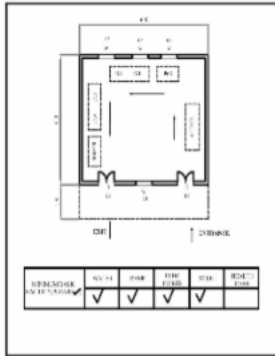

Google Map View

Polling Station Building Front View

Polling Station Front View

Cad View

Key MAP View

1 பெயர் : கல்கி தந்தை பெயர்: மாயகிருஷ்ணன் வீட்டு எண் : 01 வயது : 20 பாலினம் : பெண்	ZZG2194538 Photo is available	2 பெயர் : ஜோதி தந்தை பெயர்: ஆறுமுகம் வீட்டு எண் : 1இ வயது : 54 பாலினம் : ஆண்	ZZG1014588 Photo is available	3 பெயர் : மோசஸ் தந்தை பெயர்: ஞானமுத்து வீட்டு எண் : 1இ வயது : 54 பாலினம் : ஆண்	ZZG1047687 Photo is available
4 பெயர் : கீரியன் தந்தை பெயர்: சுப்பிரமணியன் வீட்டு எண் : 1E வயது : 51 பாலினம் : ஆண்	ZZG0549766 Photo is available	5 பெயர் : மல்லிகா கணவர் பெயர்: அருள் வீட்டு எண் : 1E வயது : 49 பாலினம் : பெண்	ZZG0222190 Photo is available	6 பெயர் : பார்த்திபன் தந்தை பெயர்: ரத்தினவேல் வீட்டு எண் : 1E வயது : 40 பாலினம் : ஆண்	ZZG0222059 Photo is available
7 பெயர் : ஆபிரகாம் தந்தை பெயர்: செளரிநாயகம் வீட்டு எண் : 1E வயது : 39 பாலினம் : ஆண்	ZZG0330316 Photo is available	8 பெயர் : சித்ரவேல் தந்தை பெயர்: சுப்ரமணியன் வீட்டு எண் : 1E வயது : 37 பாலினம் : ஆண்	ZZG0222141 Photo is available	9 பெயர் : தமிழ்ச்செல்வி கணவர் பெயர்: குழந்தை ஏசு வீட்டு எண் : 1இ வயது : 36 பாலினம் : பெண்	ZZG1047513 Photo is available
10 பெயர் : ஸ்ரீமதி கணவர் பெயர்: வேல்முருகன் வீட்டு எண் : 1E வயது : 35 பாலினம் : பெண்	ZZG0330324 Photo is available	11 பெயர் : ஜெயகுமார் தந்தை பெயர்: பிரான்சிஸ் வீட்டு எண் : 1E வயது : 35 பாலினம் : ஆண்	ZZG0222257 Photo is available	12 பெயர் : ஆல்பட்ராஜ் தாயின் பெயர்: பாக்கியம் வீட்டு எண் : 1E வயது : 33 பாலினம் : ஆண்	ZZG0974220 Photo is available
13 பெயர் : ஸ்டீபன்ராஜ் தந்தை பெயர்: ரெங்கநாதன் வீட்டு எண் : 1E வயது : 33 பாலினம் : ஆண்	ZZG0222075 Photo is available	14 பெயர் : சேவியர் தந்தை பெயர்: பிரான்சிஸ் வீட்டு எண் : 1E வயது : 32 பாலினம் : ஆண்	ZZG0222224 Photo is available	15 பெயர் : ஷீலாகிறிஸ்தா தந்தை பெயர்: ஆல்பரிட்ராஜ் வீட்டு எண் : 1E வயது : 31 பாலினம் : பெண்	ZZG0974329 Photo is available
16 பெயர் : பூஷ்பராஜ் தந்தை பெயர்: கிருஸ்தோப் வீட்டு எண் : 1E வயது : 30 பாலினம் : ஆண்	ZZG0710962 Photo is available	17 பெயர் : ஸ்ரீதர் தந்தை பெயர்: ராமலிங்கம் வீட்டு எண் : 1E வயது : 29 பாலினம் : ஆண்	ZZG0711093 Photo is available	18 பெயர் : டெல்சிகா தாயின் பெயர்: ஆரோக்கியமேரி வீட்டு எண் : 1 வயது : 29 பாலினம் : பெண்	ZZG1027515 Photo is available
19 பெயர் : ரேச்சிஸ்யாகிரேசி தந்தை பெயர்: தங்கராசு வீட்டு எண் : 1E வயது : 28 பாலினம் : பெண்	ZZG0921981 Photo is available	20 பெயர் : கலைமதி கணவர் பெயர்: சேவியர் வீட்டு எண் : 1 வயது : 28 பாலினம் : பெண்	ZZG1027424 Photo is available	21 பெயர் : இந்துமதி கணவர் பெயர்: சதீஷ் வீட்டு எண் : 1இ வயது : 24 பாலினம் : பெண்	ZZG1975697 Photo is available
22 பெயர் : அருள் தந்தை பெயர்: சுப்பிரமணியன் வீட்டு எண் : 2 வயது : 47 பாலினம் : ஆண்	KRY2045102 Photo is available	23 பெயர் : பாப்பா கணவர் பெயர்: மாயவன் வீட்டு எண் : 3 வயது : 76 பாலினம் : பெண்	ZZG1694140 Photo is available	24 பெயர் : வசந்தி கணவர் பெயர்: ஏழுமலை வீட்டு எண் : 3 வயது : 42 பாலினம் : பெண்	KRY2050367 Photo is available
25 பெயர் : ஜான்சன் தந்தை பெயர்: மோசஸ் வீட்டு எண் : 3-5 வயது : 28 பாலினம் : ஆண்	ZZG0974410 Photo is available	26 பெயர் : ராயப்பன் தந்தை பெயர்: செவுஸ்த்திரி வீட்டு எண் : 4 வயது : 50 பாலினம் : ஆண்	KRY2533164 Photo is available	27 பெயர் : ஆரோக்கியமேரி கணவர் பெயர்: பிரான்சிசு வீட்டு எண் : 5 வயது : 51 பாலினம் : பெண்	KRY1241413 Photo is available
28 பெயர் : கவிநிலா கணவர் பெயர்: அபிரகாம் வீட்டு எண் : 7/24 வயது : 34 பாலினம் : பெண்	ZZG2133619 Photo is available	29 பெயர் : சத்தியா கணவர் பெயர்: பாரதிதாசன் வீட்டு எண் : 7-72 வயது : 41 பாலினம் : பெண்	ZZG0330654 Photo is available	30 பெயர் : பாரதிதாசன் தந்தை பெயர்: தேவராசு வீட்டு எண் : 7-72 வயது : 41 பாலினம் : ஆண்	ZZG0316703 Photo is available