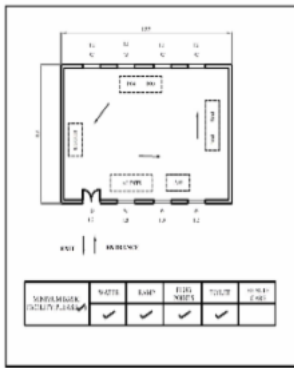

Google Map View

Polling Station Building Front View

Polling Station Front View

Cad View

Key MAP View

1 பெயர் : கெங்காயா கணவர் பெயர்: ராசக்கண்ணு வீட்டு எண் : 1 வயது : 61 பாலினம் : பெண் Photo is available	ZZG1929538	2 பெயர் : கிருஷ்ணா கணவர் பெயர்: குணசேகர் வீட்டு எண் : 1 வயது : 26 பாலினம் : பெண் Photo is available	ZZG1000058	3 பெயர் : நர்மதா தந்தை பெயர்: ரவி வீட்டு எண் : 1 வயது : 26 பாலினம் : பெண் Photo is available	ZZG1000066
4 பெயர் : சக்கரவர்த்தி இதரர் பெயர்: லட்சுமி வீட்டு எண் : 1E வயது : 69 பாலினம் : ஆண் Photo is available	ZZG0720797	5 பெயர் : ஜெயலட்சுமி கணவர் பெயர்: தேவராசு வீட்டு எண் : 1E வயது : 65 பாலினம் : பெண் Photo is available	ZZG0674127	6 பெயர் : சண்முகம் தந்தை பெயர்: ராமர் வீட்டு எண் : 1E வயது : 56 பாலினம் : ஆண் Photo is available	ZZG0720938
7 பெயர் : கந்தசாமி தந்தை பெயர்: சிங்காரவேலு வீட்டு எண் : 1E வயது : 51 பாலினம் : ஆண் Photo is available	ZZG0720904	8 பெயர் : ஆரணி தந்தை பெயர்: ராமகிருஷ்ணன் வீட்டு எண் : 1E வயது : 43 பாலினம் : ஆண் Photo is available	ZZG0358523	9 பெயர் : தயாளன் தந்தை பெயர்: குப்புசாமி வீட்டு எண் : 1E வயது : 38 பாலினம் : ஆண் Photo is available	ZZG0720920
10 பெயர் : சக்திவேல் தந்தை பெயர்: குமரவேல் வீட்டு எண் : 1E வயது : 36 பாலினம் : ஆண் Photo is available	ZZG0720946	11 பெயர் : சக்திவேல் தந்தை பெயர்: ஸ்ரீதரன் வீட்டு எண் : 1E வயது : 36 பாலினம் : ஆண் Photo is available	ZZG0720953	12 பெயர் : கிரிஜா கணவர் பெயர்: பார்த்திபன் வீட்டு எண் : 1E வயது : 36 பாலினம் : பெண் Photo is available	ZZG0674135
13 பெயர் : பாக்கியலட்சுமி தந்தை பெயர்: சுப்புரமணி வீட்டு எண் : 1e வயது : 35 பாலினம் : பெண் Photo is available	ZZG0897926	14 பெயர் : மஞ்சு கணவர் பெயர்: ஆரணிவேல் வீட்டு எண் : 1E வயது : 34 பாலினம் : பெண் Photo is available	ZZG0720888	15 பெயர் : சந்தோஷ்குமார் தந்தை பெயர்: குமரேசன் வீட்டு எண் : 1E வயது : 31 பாலினம் : ஆண் Photo is available	ZZG0720912
16 பெயர் : வேம்பு கணவர் பெயர்: பாலமுருகன் வீட்டு எண் : 1E வயது : 31 பாலினம் : பெண் Photo is available	ZZG0873877	17 பெயர் : ராஜேஷ் தந்தை பெயர்: காசிநாதன் வீட்டு எண் : 1E வயது : 29 பாலினம் : ஆண் Photo is available	ZZG0720805	18 பெயர் : சக்தி தந்தை பெயர்: திருசங்கு வீட்டு எண் : 1E வயது : 29 பாலினம் : ஆண் Photo is available	ZZG0720813
S 19 பெயர் : சுபாஷினி தந்தை பெயர்: சுப்பிரமணியன் வீட்டு எண் : 1E வயது : 29 பாலினம் : பெண் DELETED	ZZG0721084	20 பெயர் : சிவமூர்த்தி தாயின் பெயர்: இளவரசி வீட்டு எண் : 1E வயது : 29 பாலினம் : ஆண் Photo is available	ZZG0720896	21 பெயர் : வெங்கடேசன் தந்தை பெயர்: ஜெயமூர்த்தி வீட்டு எண் : 1E வயது : 28 பாலினம் : ஆண் Photo is available	ZZG0873927
22 பெயர் : பிரியதர்ஷினி தந்தை பெயர்: வெற்றிவேல் வீட்டு எண் : 1இ வயது : 20 பாலினம் : பெண் Photo is available	ZZG2148682	23 பெயர் : திவ்யா கணவர் பெயர்: கிருஷ்ணராஜ் வீட்டு எண் : 1இ வயது : 20 பாலினம் : பெண் Photo is available	ZZG2148708	24 பெயர் : அலமேலு கணவர் பெயர்: அருள் சங்கர் வீட்டு எண் : 2/179 வயது : 40 பாலினம் : பெண் Photo is available	ZZG2155547
25 பெயர் : ராமன் சோமசுந்தரம் தந்தை பெயர்: சோமசுந்தரம் ராஜாங்கம் வீட்டு எண் : 3 வயது : 31 பாலினம் : ஆண் Photo is available	ZZG2191534	26 பெயர் : மோனிஷா தந்தை பெயர்: சரவணன் வீட்டு எண் : 3 வயது : 23 பாலினம் : பெண் Photo is available	ULP1926526	27 பெயர் : சிவசுந்தர் தந்தை பெயர்: வரசுராசு வீட்டு எண் : 4 வயது : 32 பாலினம் : ஆண் Photo is available	ZZG0575365
28 பெயர் : செல்வகுமாரி கணவர் பெயர்: சாமிக்கண்ணு வீட்டு எண் : 4-51 வயது : 51 பாலினம் : பெண் Photo is available	ZZG0873851	29 பெயர் : கோபாலகிருஷ்ணன் தந்தை பெயர்: ஞானபிரகாசம் வீட்டு எண் : 5 வயது : 20 பாலினம் : ஆண் Photo is available	ZZG2238459	30 பெயர் : ஜெயச்சந்திரன் தந்தை பெயர்: சுந்தரமூர்த்தி வீட்டு எண் : 7 வயது : 29 பாலினம் : ஆண் Photo is available	ZZG0720979