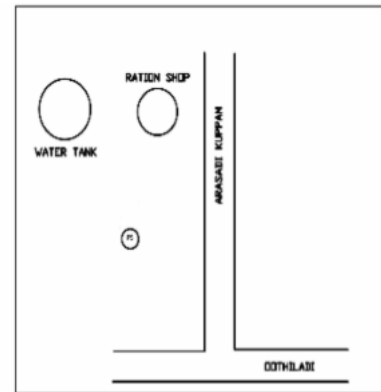

Google Map View

Polling Station Building Front View

Polling Station Front View

Cad View

Key MAP View

1 பெயர் : கெங்காயா கணவர் பெயர்: ராசக்கண்ணு வீட்டு எண் : 1 வயது : 61 பாலினம் : பெண் Photo is available	ZZG1929538	2 பெயர் : கிருஷ்ணா கணவர் பெயர்: குணசேகர் வீட்டு எண் : 1 வயது : 26 பாலினம் : பெண் Photo is available	ZZG1000058	3 பெயர் : நர்மதா தந்தை பெயர்: ரவி வீட்டு எண் : 1 வயது : 26 பாலினம் : பெண் Photo is available	ZZG1000066
4 பெயர் : சக்கரவர்த்தி இதரர் பெயர்: லட்சுமி வீட்டு எண் : 1E வயது : 69 பாலினம் : ஆண் Photo is available	ZZG0720797	5 பெயர் : ஜெயலட்சுமி கணவர் பெயர்: தேவராசு வீட்டு எண் : 1E வயது : 65 பாலினம் : பெண் Photo is available	ZZG0674127	6 பெயர் : சண்முகம் தந்தை பெயர்: ராமர் வீட்டு எண் : 1E வயது : 56 பாலினம் : ஆண் Photo is available	ZZG0720938
7 பெயர் : கந்தசாமி தந்தை பெயர்: சிங்காரவேலு வீட்டு எண் : 1E வயது : 51 பாலினம் : ஆண் Photo is available	ZZG0720904	8 பெயர் : ஆரணி தந்தை பெயர்: ராமகிருஷ்ணன் வீட்டு எண் : 1E வயது : 43 பாலினம் : ஆண் Photo is available	ZZG0358523	9 பெயர் : தயாளன் தந்தை பெயர்: குப்புசாமி வீட்டு எண் : 1E வயது : 38 பாலினம் : ஆண் Photo is available	ZZG0720920
10 பெயர் : சக்திவேல் தந்தை பெயர்: குமரவேல் வீட்டு எண் : 1E வயது : 36 பாலினம் : ஆண் Photo is available	ZZG0720946	11 பெயர் : சக்திவேல் தந்தை பெயர்: ஸ்ரீதரன் வீட்டு எண் : 1E வயது : 36 பாலினம் : ஆண் Photo is available	ZZG0720953	12 பெயர் : கிரிஜா கணவர் பெயர்: பார்த்திபன் வீட்டு எண் : 1E வயது : 36 பாலினம் : பெண் Photo is available	ZZG0674135
13 பெயர் : பாக்கியலட்சுமி தந்தை பெயர்: சுப்புரமணி வீட்டு எண் : 1e வயது : 35 பாலினம் : பெண் Photo is available	ZZG0897926	14 பெயர் : மஞ்சு கணவர் பெயர்: ஆரணிவேல் வீட்டு எண் : 1E வயது : 34 பாலினம் : பெண் Photo is available	ZZG0720888	15 பெயர் : சந்தோஷ்குமார் தந்தை பெயர்: குமரேசன் வீட்டு எண் : 1E வயது : 31 பாலினம் : ஆண் Photo is available	ZZG0720912
16 பெயர் : வேம்பு கணவர் பெயர்: பாலமுருகன் வீட்டு எண் : 1E வயது : 31 பாலினம் : பெண் Photo is available	ZZG0873877	17 பெயர் : ராஜேஷ் தந்தை பெயர்: காசிநாதன் வீட்டு எண் : 1E வயது : 29 பாலினம் : ஆண் Photo is available	ZZG0720805	18 பெயர் : சக்தி தந்தை பெயர்: திருசங்கு வீட்டு எண் : 1E வயது : 29 பாலினம் : ஆண் Photo is available	ZZG0720813
S 19 பெயர் : சுபாஷினி தந்தை பெயர்: சுப்பிரமணியன் வீட்டு எண் : 1E வயது : 29 பாலினம் : பெண் DELETED	ZZG0721084	20 பெயர் : சிவமூர்த்தி தாயின் பெயர்: இளவரசி வீட்டு எண் : 1E வயது : 29 பாலினம் : ஆண் Photo is available	ZZG0720896	21 பெயர் : வெங்கடேசன் தந்தை பெயர்: ஜெயமூர்த்தி வீட்டு எண் : 1E வயது : 28 பாலினம் : ஆண் Photo is available	ZZG0873927
22 பெயர் : பிரியதர்ஷினி தந்தை பெயர்: வெற்றிவேல் வீட்டு எண் : 1இ வயது : 20 பாலினம் : பெண் Photo is available	ZZG2148682	23 பெயர் : திவ்யா கணவர் பெயர்: கிருஷ்ணராஜ் வீட்டு எண் : 1இ வயது : 20 பாலினம் : பெண் Photo is available	ZZG2148708	24 பெயர் : அலமேலு கணவர் பெயர்: அருள் சங்கர் வீட்டு எண் : 2/179 வயது : 40 பாலினம் : பெண் Photo is available	ZZG2155547
25 பெயர் : ராமன் சோமசுந்தரம் தந்தை பெயர்: சோமசுந்தரம் ராஜாங்கம் வீட்டு எண் : 3 வயது : 31 பாலினம் : ஆண் Photo is available	ZZG2191534	26 பெயர் : மோனிஷா தந்தை பெயர்: சரவணன் வீட்டு எண் : 3 வயது : 23 பாலினம் : பெண் Photo is available	ULP1926526	27 பெயர் : சிவசுந்தர் தந்தை பெயர்: வரசுராசு வீட்டு எண் : 4 வயது : 32 பாலினம் : ஆண் Photo is available	ZZG0575365
28 பெயர் : செல்வகுமாரி கணவர் பெயர்: சாமிக்கண்ணு வீட்டு எண் : 4-51 வயது : 51 பாலினம் : பெண் Photo is available	ZZG0873851	29 பெயர் : கோபாலகிருஷ்ணன் தந்தை பெயர்: ஞானபிரகாசம் வீட்டு எண் : 5 வயது : 20 பாலினம் : ஆண் Photo is available	ZZG2238459	30 பெயர் : ஜெயச்சந்திரன் தந்தை பெயர்: சுந்தரமூர்த்தி வீட்டு எண் : 7 வயது : 29 பாலினம் : ஆண் Photo is available	ZZG0720979