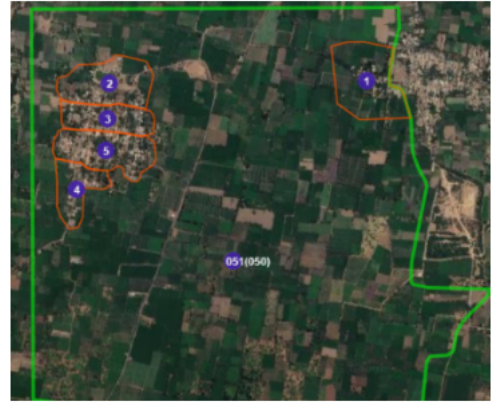

## 3. வாக்குச் சாவடியின் விவரங்கள்

வாக்குச் சாவடியின் எண் மற்றும் பெயர் :	வாக்குச் சாவடியின் வகைப்பாடு (ஆண்/பெண்/பொது)	பொது
62 - அங்கன்வாடி மையம், மேற்கு பார்த்த கட்டிடம், ஒதியடிக்குப்பம் - 607105	துணை வாக்குச் சாவடிகளின் எண்ணிக்கை :	0
வாக்குச் சாவடியின் முகவரி : அங்கன்வாடி மையம், ஒதியடிக்குப்பம் - 607105		

## 4. வாக்காளர்களின் எண்ணிக்கை

தொடங்கும் வரிசை எண்	முடியும் வரிசை எண்.	நிகர வாக்காளர்களின் எண்ணிக்கை			
		ஆண்	பெண்	மூன்றாம் பாலினம்	மொத்தம்
1	743	353	386	0	739

கையொப்பம்

Nazri Naksha

Google Map View

Polling Station Building Front View