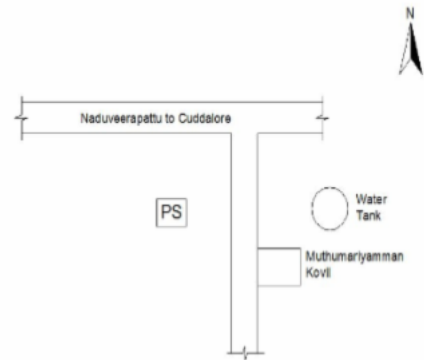

Google Map View

Polling Station Building Front View

Polling Station Front View

Cad View

Key MAP View

சட்டமன்றத் தொகுதியின் எண் மற்றும் பெயர் : 156-குறிஞ்சிப்பாடி
பிரிவு எண் மற்றும் பெயர் 1-வெள்ளக்கரை (வ.கி) மற்றும் (ஊ), கீரப்பாளையம் சிவன்அடி தெரு