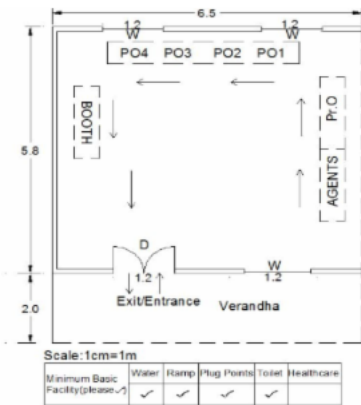

Google Map View

Polling Station Building Front View

Polling Station Front View

Cad View

Key MAP View

சட்டமன்றத் தொகுதியின் எண் மற்றும் பெயர் : 156-குறிஞ்சிப்பாடி
பிரிவு எண் மற்றும் பெயர் 1-வெள்ளக்கரை (வ.கி) மற்றும் (ஊ), கீரப்பாளையம் சிவன்அடி தெரு