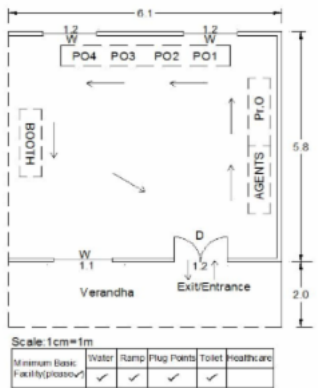

Google Map View

Polling Station Building Front View

Polling Station Front View

Cad View

Key MAP View

சட்டமன்றத் தொகுதியின் எண் மற்றும் பெயர் : 156-குறிஞ்சிப்பாடி
பிரிவு எண் மற்றும் பெயர் 1-வெள்ளக்கரை (வ.கி) மற்றும் (ஊ), ஒதியடிசூப்பம் கிழக்கு தெரு