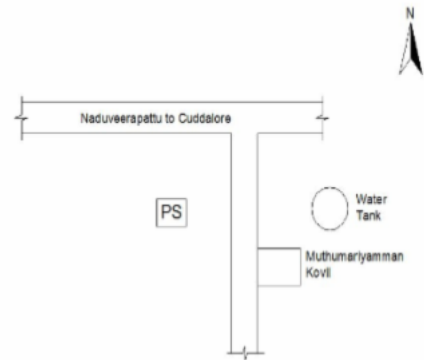

Google Map View

Polling Station Building Front View

Polling Station Front View

Cad View

Key MAP View

சட்டமன்றத் தொகுதியின் எண் மற்றும் பெயர் : 156-குறிஞ்சிப்பாடி
பிரிவு எண் மற்றும் பெயர் 1-வெள்ளக்கரை (வ.கி) மற்றும் (ஊ), ஒதியடிசூப்பம் கிழக்கு தெரு