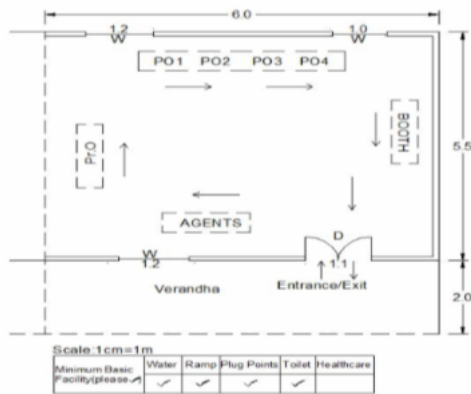

Google Map View

Polling Station Building Front View

Polling Station Front View

Cad View

Key MAP View

சட்டமன்றத் தொகுதியின் எண் மற்றும் பெயர் : 156-குறிஞ்சிப்பாடி
பிரிவு எண் மற்றும் பெயர் 1-அன்னவல்லி (வ.கி) மற்றும் (ஊ), ரெட்டியார் வீதி