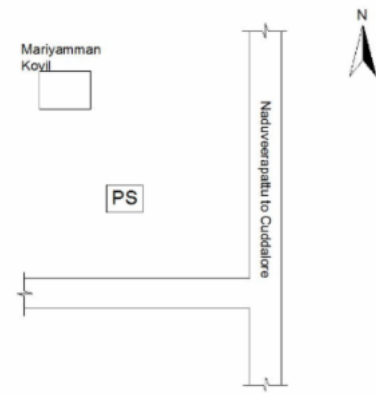

Google Map View

Polling Station Building Front View

Polling Station Front View

Cad View

Key MAP View

சட்டமன்றத் தொகுதியின் எண் மற்றும் பெயர் : 156-குறிஞ்சிப்பாடி
பிரிவு எண் மற்றும் பெயர் 1-அன்னவல்லி (வ.கி) மற்றும் (ஊ), ரெட்டியார் வீதி