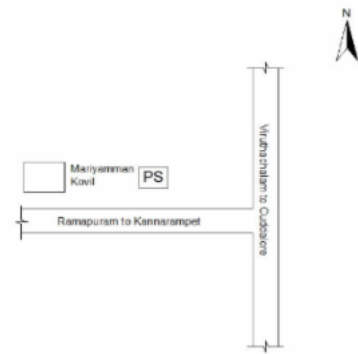

Google Map View

Polling Station Building Front View

Polling Station Front View

Cad View

Scale 1cm = 1m

Minimum Basic Facility/பேரமைவு	Water	Ramp	Plug Points	Toilet	Healthcare
	✓	✓	✓	✓	✓

Key MAP View

1 பெயர் : முருகன் தந்தை பெயர்: கதிர்வேலு வீட்டு எண் : 1 வயது : 55 பாலினம் : ஆண் Photo is available	ZZG1171644	2 பெயர் : வளர்மதி கணவர் பெயர்: முருகன் வீட்டு எண் : 1 வயது : 44 பாலினம் : பெண் Photo is available	MGM2958940	3 பெயர் : கீதா கணவர் பெயர்: ஏழுமலை வீட்டு எண் : 1 வயது : 40 பாலினம் : பெண் Photo is available	ZZG0812347
4 பெயர் : கவியரசன் தந்தை பெயர்: முருகன் வீட்டு எண் : 1 வயது : 29 பாலினம் : ஆண் Photo is available	ZZG1103415	5 பெயர் : வினோதினி தந்தை பெயர்: ஜெயமோகன் வீட்டு எண் : 1 வயது : 28 பாலினம் : பெண் Photo is available	ZZG0812099	6 பெயர் : பிரியா இதரர் பெயர்: கவியரசன் வீட்டு எண் : 1 வயது : 26 பாலினம் : பெண் Photo is available	ZZG1103423
7 பெயர் : தங்கம் கணவர் பெயர்: வேலூர் வீட்டு எண் : 1E வயது : 74 பாலினம் : பெண் Photo is available	ZZG0282467	8 பெயர் : சந்திரா கணவர் பெயர்: சுந்தரராசன் வீட்டு எண் : 1E வயது : 68 பாலினம் : பெண் Photo is available	ZZG0578583	9 பெயர் : கற்பகவள்ளி கணவர் பெயர்: ஜெயசங்கர் வீட்டு எண் : 1E வயது : 55 பாலினம் : பெண் Photo is available	ZZG0674820
10 பெயர் : முருகன் தந்தை பெயர்: கலியபெருமாள் வீட்டு எண் : 1E வயது : 53 பாலினம் : ஆண் Photo is available	ZZG0674838	11 பெயர் : அஞ்சம்மாள் கணவர் பெயர்: சந்திரசேகர் வீட்டு எண் : 1E வயது : 49 பாலினம் : பெண் Photo is available	ZZG0282541	12 பெயர் : மலர்விழி கணவர் பெயர்: சேகர் வீட்டு எண் : 1E வயது : 45 பாலினம் : பெண் Photo is available	ZZG0771352
13 பெயர் : நடராஜன் தந்தை பெயர்: கலியமூர்த்தி வீட்டு எண் : 1இ வயது : 44 பாலினம் : ஆண் Photo is available	ZZG2055747	14 பெயர் : வனிதா கணவர் பெயர்: கிருஷ்ணமூர்த்தி வீட்டு எண் : 1E வயது : 43 பாலினம் : பெண் Photo is available	ZZG0282558	15 பெயர் : ஜானகி கணவர் பெயர்: தணிகாசலம் வீட்டு எண் : 1E வயது : 41 பாலினம் : பெண் Photo is available	ZZG0578567
16 பெயர் : வேல்முருகன் தந்தை பெயர்: கலியன் வீட்டு எண் : 1e வயது : 40 பாலினம் : ஆண் Photo is available	ZZG0874701	17 பெயர் : உஷா கணவர் பெயர்: சண்முகம் வீட்டு எண் : 1E வயது : 39 பாலினம் : பெண் Photo is available	ZZG0578492	18 பெயர் : வசந்தி கணவர் பெயர்: ராமகிருஷ்ணன் வீட்டு எண் : 1E வயது : 36 பாலினம் : பெண் Photo is available	ZZG0496349
19 பெயர் : பிரபாவதி கணவர் பெயர்: தனஞ்செயன் வீட்டு எண் : 1E வயது : 36 பாலினம் : பெண் Photo is available	ZZG0282384	20 பெயர் : ராஜேஸ்வரி கணவர் பெயர்: கோபி வீட்டு எண் : 1E வயது : 33 பாலினம் : பெண் Photo is available	ZZG0771410	21 பெயர் : யோகராஜ் தந்தை பெயர்: பூராசாமி வீட்டு எண் : 1E வயது : 29 பாலினம் : ஆண் Photo is available	ZZG0771436
22 பெயர் : மணிமேகலை தந்தை பெயர்: நடராஜன் வீட்டு எண் : 1இ வயது : 27 பாலினம் : பெண் Photo is available	ZZG2055770	23 பெயர் : ரூபாவதி தந்தை பெயர்: சிவகுரு வீட்டு எண் : 1இ வயது : 23 பாலினம் : பெண் Photo is available	ZZG1902436	24 பெயர் : ராஜேஷ் தாயின் பெயர்: ராஜேஷ்வரி வீட்டு எண் : 1இ வயது : 23 பாலினம் : ஆண் Photo is available	ZZG2063550
25 பெயர் : ஜெயகணேஷ் தந்தை பெயர்: சேகர் வீட்டு எண் : 1இ வயது : 21 பாலினம் : ஆண் Photo is available	ZZG2062735	26 பெயர் : ராஜேந்திரன் தந்தை பெயர்: கதிர்வேலு வீட்டு எண் : 2 வயது : 59 பாலினம் : ஆண் Photo is available	ZZG1171651	27 பெயர் : கலைச்செல்வி கணவர் பெயர்: ராஜேந்திரன் வீட்டு எண் : 2 வயது : 56 பாலினம் : பெண் Photo is available	ZZG1171669
28 பெயர் : ராஜேஷ் தந்தை பெயர்: ராஜேந்திரன் வீட்டு எண் : 2 வயது : 34 பாலினம் : ஆண் Photo is available	ZZG0361931	29 பெயர் : ஆதிலூலம் தந்தை பெயர்: கதிர்வேல் வீட்டு எண் : 3 வயது : 61 பாலினம் : ஆண் Photo is available	ZZG1171677	30 பெயர் : பரணி கணவர் பெயர்: பாண்டியன் வீட்டு எண் : 3 வயது : 36 பாலினம் : பெண் Photo is available	ZZG0361915