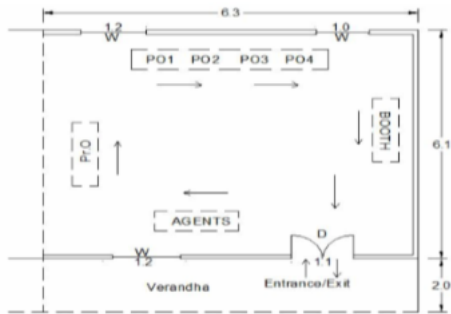

Google Map View

Polling Station Building Front View

Polling Station Front View

Cad View

Scale 1cm = 1m

Minimum Basic Facility/பேரமைவு	Water	Ramp	Plug Points	Toilet	Healthcare
	✓	✓	✓	✓	✓

Key MAP View

1 பெயர் : முருகன் தந்தை பெயர்: கதிர்வேலு வீட்டு எண் : 1 வயது : 55 பாலினம் : ஆண் Photo is available	ZZG1171644	2 பெயர் : வளர்மதி கணவர் பெயர்: முருகன் வீட்டு எண் : 1 வயது : 44 பாலினம் : பெண் Photo is available	MGM2958940	3 பெயர் : கீதா கணவர் பெயர்: ஏழுமலை வீட்டு எண் : 1 வயது : 40 பாலினம் : பெண் Photo is available	ZZG0812347
4 பெயர் : கவியரசன் தந்தை பெயர்: முருகன் வீட்டு எண் : 1 வயது : 29 பாலினம் : ஆண் Photo is available	ZZG1103415	5 பெயர் : வினோதினி தந்தை பெயர்: ஜெயமோகன் வீட்டு எண் : 1 வயது : 28 பாலினம் : பெண் Photo is available	ZZG0812099	6 பெயர் : பிரியா இதரர் பெயர்: கவியரசன் வீட்டு எண் : 1 வயது : 26 பாலினம் : பெண் Photo is available	ZZG1103423
7 பெயர் : தங்கம் கணவர் பெயர்: வேலூர் வீட்டு எண் : 1E வயது : 74 பாலினம் : பெண் Photo is available	ZZG0282467	8 பெயர் : சந்திரா கணவர் பெயர்: சுந்தரராசன் வீட்டு எண் : 1E வயது : 68 பாலினம் : பெண் Photo is available	ZZG0578583	9 பெயர் : கற்பகவள்ளி கணவர் பெயர்: ஜெயசங்கர் வீட்டு எண் : 1E வயது : 55 பாலினம் : பெண் Photo is available	ZZG0674820
10 பெயர் : முருகன் தந்தை பெயர்: கலியபெருமாள் வீட்டு எண் : 1E வயது : 53 பாலினம் : ஆண் Photo is available	ZZG0674838	11 பெயர் : அஞ்சம்மாள் கணவர் பெயர்: சந்திரசேகர் வீட்டு எண் : 1E வயது : 49 பாலினம் : பெண் Photo is available	ZZG0282541	12 பெயர் : மலர்விழி கணவர் பெயர்: சேகர் வீட்டு எண் : 1E வயது : 45 பாலினம் : பெண் Photo is available	ZZG0771352
13 பெயர் : நடராஜன் தந்தை பெயர்: கலியமூர்த்தி வீட்டு எண் : 1இ வயது : 44 பாலினம் : ஆண் Photo is available	ZZG2055747	14 பெயர் : வனிதா கணவர் பெயர்: கிருஷ்ணமூர்த்தி வீட்டு எண் : 1E வயது : 43 பாலினம் : பெண் Photo is available	ZZG0282558	15 பெயர் : ஜானகி கணவர் பெயர்: தணிகாசலம் வீட்டு எண் : 1E வயது : 41 பாலினம் : பெண் Photo is available	ZZG0578567
16 பெயர் : வேல்முருகன் தந்தை பெயர்: கலியன் வீட்டு எண் : 1e வயது : 40 பாலினம் : ஆண் Photo is available	ZZG0874701	17 பெயர் : உஷா கணவர் பெயர்: சண்முகம் வீட்டு எண் : 1E வயது : 39 பாலினம் : பெண் Photo is available	ZZG0578492	18 பெயர் : வசந்தி கணவர் பெயர்: ராமகிருஷ்ணன் வீட்டு எண் : 1E வயது : 36 பாலினம் : பெண் Photo is available	ZZG0496349
19 பெயர் : பிரபாவதி கணவர் பெயர்: தனஞ்செயன் வீட்டு எண் : 1E வயது : 36 பாலினம் : பெண் Photo is available	ZZG0282384	20 பெயர் : ராஜேஸ்வரி கணவர் பெயர்: கோபி வீட்டு எண் : 1E வயது : 33 பாலினம் : பெண் Photo is available	ZZG0771410	21 பெயர் : யோகராஜ் தந்தை பெயர்: பூராசாமி வீட்டு எண் : 1E வயது : 29 பாலினம் : ஆண் Photo is available	ZZG0771436
22 பெயர் : மணிமேகலை தந்தை பெயர்: நடராஜன் வீட்டு எண் : 1இ வயது : 27 பாலினம் : பெண் Photo is available	ZZG2055770	23 பெயர் : ரூபாவதி தந்தை பெயர்: சிவகுரு வீட்டு எண் : 1இ வயது : 23 பாலினம் : பெண் Photo is available	ZZG1902436	24 பெயர் : ராஜேஷ் தாயின் பெயர்: ராஜேஷ்வரி வீட்டு எண் : 1இ வயது : 23 பாலினம் : ஆண் Photo is available	ZZG2063550
25 பெயர் : ஜெயகணேஷ் தந்தை பெயர்: சேகர் வீட்டு எண் : 1இ வயது : 21 பாலினம் : ஆண் Photo is available	ZZG2062735	26 பெயர் : ராஜேந்திரன் தந்தை பெயர்: கதிர்வேலு வீட்டு எண் : 2 வயது : 59 பாலினம் : ஆண் Photo is available	ZZG1171651	27 பெயர் : கலைச்செல்வி கணவர் பெயர்: ராஜேந்திரன் வீட்டு எண் : 2 வயது : 56 பாலினம் : பெண் Photo is available	ZZG1171669
28 பெயர் : ராஜேஷ் தந்தை பெயர்: ராஜேந்திரன் வீட்டு எண் : 2 வயது : 34 பாலினம் : ஆண் Photo is available	ZZG0361931	29 பெயர் : ஆதிலூலம் தந்தை பெயர்: கதிர்வேல் வீட்டு எண் : 3 வயது : 61 பாலினம் : ஆண் Photo is available	ZZG1171677	30 பெயர் : பரணி கணவர் பெயர்: பாண்டியன் வீட்டு எண் : 3 வயது : 36 பாலினம் : பெண் Photo is available	ZZG0361915