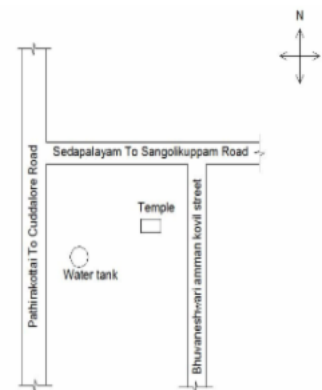

Key MAP View