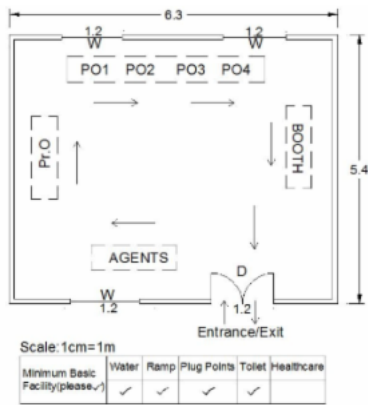

Google Map View

Polling Station Building Front View

Polling Station Front View

Cad View

Key MAP View

1 பெயர் : விஜயா கணவர் பெயர்: தர்மதுரை வீட்டு எண் : 1 வயது : 52 பாலினம் : பெண் Photo is available	ZZG0282814	2 பெயர் : கவியரசன் கு தந்தை பெயர்: குமரவேல் வீட்டு எண் : 1 வயது : 20 பாலினம் : ஆண் Photo is available	ZZG2192706	3 பெயர் : வசந்தி கணவர் பெயர்: பழநி வீட்டு எண் : 1E வயது : 62 பாலினம் : பெண் Photo is available	ZZG0874933
4 பெயர் : மாலதி கணவர் பெயர்: பூபதி வீட்டு எண் : 1E வயது : 56 பாலினம் : பெண் Photo is available	ZZG0162677	5 பெயர் : குமரவேல் தந்தை பெயர்: நடராசன் வீட்டு எண் : 1ஏ வயது : 52 பாலினம் : ஆண் Photo is available	GDS1334622	6 பெயர் : செல்வி கணவர் பெயர்: கந்தசாமி வீட்டு எண் : 1E வயது : 51 பாலினம் : பெண் Photo is available	ZZG0908442
7 பெயர் : ஆனந்தி கணவர் பெயர்: குமரவேல் வீட்டு எண் : 1ஏ வயது : 51 பாலினம் : பெண் Photo is available	SXG2381218	8 பெயர் : பாலமுருகன் தந்தை பெயர்: பழனி வீட்டு எண் : 1E வயது : 41 பாலினம் : ஆண் Photo is available	ZZG0874941	9 பெயர் : சுகுணா கணவர் பெயர்: தண்சேகர் வீட்டு எண் : 1E வயது : 39 பாலினம் : பெண் Photo is available	ZZG0908400
10 பெயர் : கவிதா கணவர் பெயர்: கொளஞ்சி வீட்டு எண் : 1E வயது : 37 பாலினம் : பெண் Photo is available	ZZG0497172	11 பெயர் : ஜெயசங்கர் தந்தை பெயர்: பழனி வீட்டு எண் : 1E வயது : 34 பாலினம் : ஆண் Photo is available	ZZG0874925	12 பெயர் : மகாலட்சுமி கணவர் பெயர்: அஞ்சாபுலி வீட்டு எண் : 1E வயது : 33 பாலினம் : பெண் Photo is available	ZZG0497107
13 பெயர் : சரத்குமார் தந்தை பெயர்: மன்னாங்கட்டி வீட்டு எண் : 1E வயது : 32 பாலினம் : ஆண் Photo is available	ZZG0497057	14 பெயர் : அன்புச்செல்வன் தந்தை பெயர்: பழனி வீட்டு எண் : 1E வயது : 31 பாலினம் : ஆண் Photo is available	ZZG0874909	15 பெயர் : ராஜேஷ் தந்தை பெயர்: ராமலிங்கம் வீட்டு எண் : 1E வயது : 31 பாலினம் : ஆண் Photo is available	ZZG0497065
16 பெயர் : சத்தியராஜ் தந்தை பெயர்: வசந்தகுமார் வீட்டு எண் : 1E வயது : 31 பாலினம் : ஆண் Photo is available	ZZG0497081	17 பெயர் : அருள்ஜோதி தந்தை பெயர்: அன்பழகன் வீட்டு எண் : 1E வயது : 31 பாலினம் : ஆண் Photo is available	ZZG0580381	18 பெயர் : முத்துகுமார் தந்தை பெயர்: முத்துலிங்கம் வீட்டு எண் : 1E வயது : 31 பாலினம் : ஆண் Photo is available	ZZG0497073
19 பெயர் : ரதீஷ் தந்தை பெயர்: தெய்வசிகாமணி வீட்டு எண் : 1ஆ வயது : 31 பாலினம் : ஆண் Photo is available	IKA0475798	20 பெயர் : சக்கராபணி தந்தை பெயர்: சம்பத் வீட்டு எண் : 1e வயது : 28 பாலினம் : ஆண் Photo is available	ZZG0865972	21 பெயர் : அரவிந்தன் தந்தை பெயர்: ஹரிகிருஷ்ணன் வீட்டு எண் : 1e வயது : 28 பாலினம் : ஆண் Photo is available	ZZG0866038
22 பெயர் : சஞ்சீவி குப்தா தந்தை பெயர்: கந்தசாமி வீட்டு எண் : 1ஆ வயது : 25 பாலினம் : ஆண் Photo is available	ZZG2030930	23 பெயர் : அபிராமி தந்தை பெயர்: சமய சஞ்சீவி வீட்டு எண் : 1ஆ வயது : 24 பாலினம் : பெண் Photo is available	ZZG1856228	24 பெயர் : ராஜேஷ் தந்தை பெயர்: பூநிவாசன் வீட்டு எண் : 1ஆ வயது : 24 பாலினம் : ஆண் Photo is available	ZZG1852052
25 பெயர் : ஜனனி க அவ தந்தை பெயர்: கந்தன் வீட்டு எண் : 1ஆ வயது : 20 பாலினம் : பெண் Photo is available	ZZG2185676	26 பெயர் : சின்னராஜ் தந்தை பெயர்: பழனியாண்டி வீட்டு எண் : 2 வயது : 66 பாலினம் : ஆண் Photo is available	MGM1417153	27 பெயர் : வாசுகி கணவர் பெயர்: சின்னராசு வீட்டு எண் : 2 வயது : 61 பாலினம் : பெண் Photo is available	MGM1416759
28 பெயர் : ஞானசேகரி தந்தை பெயர்: கவியன் வீட்டு எண் : 2 வயது : 30 பாலினம் : பெண் Photo is available	ZZG0875088	29 பெயர் : சந்தியா கணவர் பெயர்: வேலு வீட்டு எண் : 2 வயது : 28 பாலினம் : பெண் Photo is available	ZZG2027522	30 பெயர் : தனுசூர்யா த தந்தை பெயர்: தண்டபாணி வீட்டு எண் : 2-எஃப் வயது : 22 பாலினம் : ஆண் Photo is available	ZZG2242295