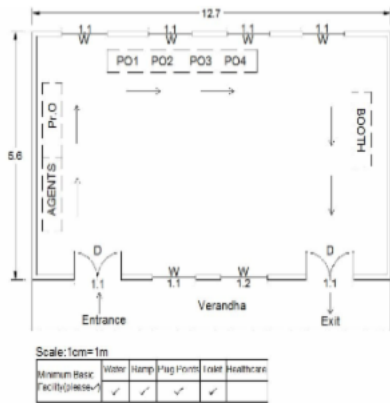

Google Map View

Polling Station Building Front View

Polling Station Front View

Cad View

Key MAP View

1 பெயர் : தினேஷ் எம் தந்தை பெயர்: மதி வீட்டு எண் : 1 வயது : 19 பாலினம் : ஆண் Photo is available	ZZG2260180	2 பெயர் : இன்பவள்ளி கணவர் பெயர்: செல்வகுமார் வீட்டு எண் : 1E வயது : 46 பாலினம் : பெண் Photo is available	ZZG0544478	3 பெயர் : கௌரி கணவர் பெயர்: சிவக்குமார் வீட்டு எண் : 1E வயது : 45 பாலினம் : பெண் Photo is available	ZZG0282871
4 பெயர் : வசந்தி கணவர் பெயர்: கிருஷ்ணன் வீட்டு எண் : 1E வயது : 43 பாலினம் : பெண் Photo is available	ZZG0282863	5 பெயர் : வெண்ணிலா கணவர் பெயர்: குமார் வீட்டு எண் : 1E வயது : 43 பாலினம் : பெண் Photo is available	ZZG0282848	6 பெயர் : சகுந்தலா கணவர் பெயர்: ரகுபதி வீட்டு எண் : 1E வயது : 41 பாலினம் : பெண் Photo is available	ZZG0544510
7 பெயர் : பாபு தந்தை பெயர்: பாண்டிரங்கன் வீட்டு எண் : 1E வயது : 41 பாலினம் : ஆண் Photo is available	ZZG0497768	8 பெயர் : செந்தில் தாயின் பெயர்: ராஜம் வீட்டு எண் : 1E வயது : 37 பாலினம் : ஆண் Photo is available	ZZG0932434	9 பெயர் : தேவி கணவர் பெயர்: பரசுராமன் வீட்டு எண் : 1E வயது : 36 பாலினம் : பெண் Photo is available	ZZG0875153
10 பெயர் : ராஜா தந்தை பெயர்: கணேசன் வீட்டு எண் : 1E வயது : 36 பாலினம் : ஆண் Photo is available	ZZG0580787	11 பெயர் : செம்புலிங்கம் தந்தை பெயர்: ராஜம் வீட்டு எண் : 1E வயது : 35 பாலினம் : ஆண் Photo is available	ZZG0875146	12 பெயர் : கனிமொழி கணவர் பெயர்: திருநாவுக்கரசு வீட்டு எண் : 1E வயது : 34 பாலினம் : பெண் Photo is available	ZZG0722959
13 பெயர் : ஆனந்தராஜ் தந்தை பெயர்: கணேசன் வீட்டு எண் : 1E வயது : 33 பாலினம் : ஆண் Photo is available	ZZG0580613	14 பெயர் : சசிகுமார் தந்தை பெயர்: முத்து வீட்டு எண் : 1E வயது : 33 பாலினம் : ஆண் Photo is available	ZZG0497453	15 பெயர் : ரதன் தந்தை பெயர்: ராமலிங்கம் வீட்டு எண் : 1E வயது : 31 பாலினம் : ஆண் Photo is available	ZZG0497446
16 பெயர் : மலர்கொடி கணவர் பெயர்: சாரங்கன் வீட்டு எண் : 2 வயது : 51 பாலினம் : பெண் Photo is available	ZZG1192111	17 பெயர் : ரமேஷ் தந்தை பெயர்: சாரங்கன் வீட்டு எண் : 2 வயது : 46 பாலினம் : ஆண் Photo is available	MGM2420388	18 பெயர் : மச்சகாந்தி கணவர் பெயர்: ரமேஷ் வீட்டு எண் : 2 வயது : 40 பாலினம் : பெண் Photo is available	ZZG0162958
19 பெயர் : கந்தவேல் தந்தை பெயர்: கல்யாணகுமார் வீட்டு எண் : 2 வயது : 30 பாலினம் : ஆண் Photo is available	ZZG1910991	20 பெயர் : சையது அசாருதீன் ரா தந்தை பெயர்: ராஜா மைதின் வீட்டு எண் : 2 வயது : 25 பாலினம் : ஆண் Photo is available	ZZG1947654	21 பெயர் : மீனாட்சி கணவர் பெயர்: வெள்ளைக்கண்ணு வீட்டு எண் : 2-1E வயது : 71 பாலினம் : பெண் Photo is available	ZZG1192129
22 பெயர் : பழனி தந்தை பெயர்: வெள்ளைக்கண்ணு வீட்டு எண் : 2-1E வயது : 52 பாலினம் : ஆண் Photo is available	ZZG1192137	23 பெயர் : மலர் கணவர் பெயர்: பழனி வீட்டு எண் : 2-1E வயது : 47 பாலினம் : பெண் Photo is available	MGM2423960	24 பெயர் : சந்தியம் தந்தை பெயர்: மகாலிங்கம் வீட்டு எண் : 3 வயது : 20 பாலினம் : பெண் Photo is available	ZZG2166239
25 பெயர் : ஸ்ரீ வித்யா கணவர் பெயர்: ஆனந்தராஜ் வீட்டு எண் : 3/1ஏ வயது : 24 பாலினம் : பெண் Photo is available	ZZG2192011	26 பெயர் : லட்சுமி கணவர் பெயர்: சண்முகம் வீட்டு எண் : 4 வயது : 81 பாலினம் : பெண் Photo is available	ZZG0162982	27 பெயர் : துரை தந்தை பெயர்: சண்முகம் வீட்டு எண் : 4 வயது : 47 பாலினம் : ஆண் Photo is available	MGM2420826
28 பெயர் : புவனேஸ்வரி கணவர் பெயர்: துரை வீட்டு எண் : 4 வயது : 35 பாலினம் : பெண் Photo is available	ZZG0722900	29 பெயர் : நிவேதா தந்தை பெயர்: சேகர் வீட்டு எண் : 4 வயது : 28 பாலினம் : பெண் Photo is available	ZZG1073261	30 பெயர் : சுப்புநீ தந்தை பெயர்: சேகர் வீட்டு எண் : 4 வயது : 25 பாலினம் : பெண் Photo is available	ZZG1073303