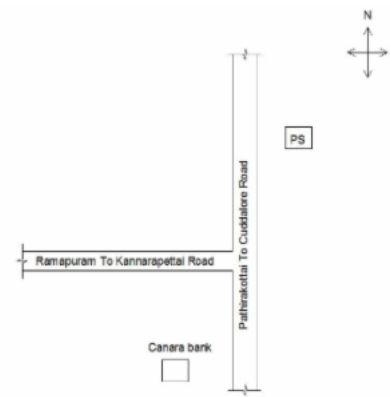

Google Map View

Polling Station Building Front View

Polling Station Front View

Cad View

Key MAP View

1 பெயர் : தினேஷ் எம் தந்தை பெயர்: மதி வீட்டு எண் : 1 வயது : 19 பாலினம் : ஆண் Photo is available	ZZG2260180	2 பெயர் : இன்பவள்ளி கணவர் பெயர்: செல்வகுமார் வீட்டு எண் : 1E வயது : 46 பாலினம் : பெண் Photo is available	ZZG0544478	3 பெயர் : கௌரி கணவர் பெயர்: சிவக்குமார் வீட்டு எண் : 1E வயது : 45 பாலினம் : பெண் Photo is available	ZZG0282871
4 பெயர் : வசந்தி கணவர் பெயர்: கிருஷ்ணன் வீட்டு எண் : 1E வயது : 43 பாலினம் : பெண் Photo is available	ZZG0282863	5 பெயர் : வெண்ணிலா கணவர் பெயர்: குமார் வீட்டு எண் : 1E வயது : 43 பாலினம் : பெண் Photo is available	ZZG0282848	6 பெயர் : சகுந்தலா கணவர் பெயர்: ரகுபதி வீட்டு எண் : 1E வயது : 41 பாலினம் : பெண் Photo is available	ZZG0544510
7 பெயர் : பாபு தந்தை பெயர்: பாண்டிரங்கன் வீட்டு எண் : 1E வயது : 41 பாலினம் : ஆண் Photo is available	ZZG0497768	8 பெயர் : செந்தில் தாயின் பெயர்: ராஜம் வீட்டு எண் : 1E வயது : 37 பாலினம் : ஆண் Photo is available	ZZG0932434	9 பெயர் : தேவி கணவர் பெயர்: பரசுராமன் வீட்டு எண் : 1E வயது : 36 பாலினம் : பெண் Photo is available	ZZG0875153
10 பெயர் : ராஜா தந்தை பெயர்: கணேசன் வீட்டு எண் : 1E வயது : 36 பாலினம் : ஆண் Photo is available	ZZG0580787	11 பெயர் : செம்புலிங்கம் தந்தை பெயர்: ராஜம் வீட்டு எண் : 1E வயது : 35 பாலினம் : ஆண் Photo is available	ZZG0875146	12 பெயர் : கனிமொழி கணவர் பெயர்: திருநாவுக்கரசு வீட்டு எண் : 1E வயது : 34 பாலினம் : பெண் Photo is available	ZZG0722959
13 பெயர் : ஆனந்தராஜ் தந்தை பெயர்: கணேசன் வீட்டு எண் : 1E வயது : 33 பாலினம் : ஆண் Photo is available	ZZG0580613	14 பெயர் : சசிகுமார் தந்தை பெயர்: முத்து வீட்டு எண் : 1E வயது : 33 பாலினம் : ஆண் Photo is available	ZZG0497453	15 பெயர் : ரதன் தந்தை பெயர்: ராமலிங்கம் வீட்டு எண் : 1E வயது : 31 பாலினம் : ஆண் Photo is available	ZZG0497446
16 பெயர் : மலர்கொடி கணவர் பெயர்: சாரங்கன் வீட்டு எண் : 2 வயது : 51 பாலினம் : பெண் Photo is available	ZZG1192111	17 பெயர் : ரமேஷ் தந்தை பெயர்: சாரங்கன் வீட்டு எண் : 2 வயது : 46 பாலினம் : ஆண் Photo is available	MGM2420388	18 பெயர் : மச்சகாந்தி கணவர் பெயர்: ரமேஷ் வீட்டு எண் : 2 வயது : 40 பாலினம் : பெண் Photo is available	ZZG0162958
19 பெயர் : கந்தவேல் தந்தை பெயர்: கல்யாணகுமார் வீட்டு எண் : 2 வயது : 30 பாலினம் : ஆண் Photo is available	ZZG1910991	20 பெயர் : சையது அசாருதீன் ரா தந்தை பெயர்: ராஜா மைதின் வீட்டு எண் : 2 வயது : 25 பாலினம் : ஆண் Photo is available	ZZG1947654	21 பெயர் : மீனாட்சி கணவர் பெயர்: வெள்ளைக்கண்ணு வீட்டு எண் : 2-1E வயது : 71 பாலினம் : பெண் Photo is available	ZZG1192129
22 பெயர் : பழனி தந்தை பெயர்: வெள்ளைக்கண்ணு வீட்டு எண் : 2-1E வயது : 52 பாலினம் : ஆண் Photo is available	ZZG1192137	23 பெயர் : மலர் கணவர் பெயர்: பழனி வீட்டு எண் : 2-1E வயது : 47 பாலினம் : பெண் Photo is available	MGM2423960	24 பெயர் : சந்தியம் தந்தை பெயர்: மகாலிங்கம் வீட்டு எண் : 3 வயது : 20 பாலினம் : பெண் Photo is available	ZZG2166239
25 பெயர் : ஸ்ரீ வித்யா கணவர் பெயர்: ஆனந்தராஜ் வீட்டு எண் : 3/1ஏ வயது : 24 பாலினம் : பெண் Photo is available	ZZG2192011	26 பெயர் : லட்சுமி கணவர் பெயர்: சண்முகம் வீட்டு எண் : 4 வயது : 81 பாலினம் : பெண் Photo is available	ZZG0162982	27 பெயர் : துரை தந்தை பெயர்: சண்முகம் வீட்டு எண் : 4 வயது : 47 பாலினம் : ஆண் Photo is available	MGM2420826
28 பெயர் : புவனேஸ்வரி கணவர் பெயர்: துரை வீட்டு எண் : 4 வயது : 35 பாலினம் : பெண் Photo is available	ZZG0722900	29 பெயர் : நிவேதா தந்தை பெயர்: சேகர் வீட்டு எண் : 4 வயது : 28 பாலினம் : பெண் Photo is available	ZZG1073261	30 பெயர் : சுப்புநீ தந்தை பெயர்: சேகர் வீட்டு எண் : 4 வயது : 25 பாலினம் : பெண் Photo is available	ZZG1073303