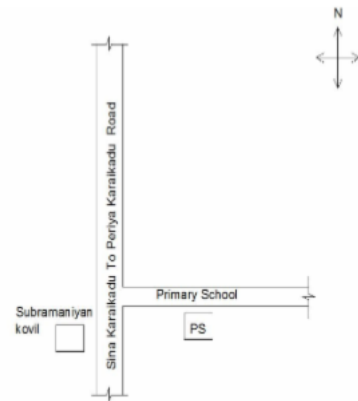

Google Map View

Polling Station Building Front View

Polling Station Front View

Cad View

Key MAP View

1 பெயர் : சந்திரமூர்த்தி தந்தை பெயர்: அப்பாதுரை வீட்டு எண் : 1 வயது : 61 பாலினம் : ஆண் Photo is available	MGM3650652	2 பெயர் : சக்திவேல் தந்தை பெயர்: கதிர்வேல் வீட்டு எண் : 1 வயது : 42 பாலினம் : ஆண் Photo is available	MGM2411569	3 பெயர் : ராமலிங்கம் தந்தை பெயர்: ஆறுமுகம் வீட்டு எண் : 1E வயது : 58 பாலினம் : ஆண் Photo is available	ZZG0365262
4 பெயர் : குமாரி கணவர் பெயர்: ராமலிங்கம் -- வீட்டு எண் : 1E வயது : 56 பாலினம் : பெண் Photo is available	ZZG0365213	5 பெயர் : வேலாயுதம் தந்தை பெயர்: இராமானுஜம் வீட்டு எண் : 1E வயது : 47 பாலினம் : ஆண் Photo is available	ZZG0365239	6 பெயர் : பாலமுருகன் தந்தை பெயர்: கலியபெருமாள் வீட்டு எண் : 1E வயது : 40 பாலினம் : ஆண் Photo is available	ZZG0498204
7 பெயர் : ராணி கணவர் பெயர்: பாலமுருகன் வீட்டு எண் : 1E வயது : 38 பாலினம் : பெண் Photo is available	ZZG0498394	8 பெயர் : புஷ்பகலா கணவர் பெயர்: இளையராஜா வீட்டு எண் : 1E வயது : 38 பாலினம் : பெண் Photo is available	ZZG0582155	9 பெயர் : மீனா கணவர் பெயர்: சரவணன் வீட்டு எண் : 1E வயது : 36 பாலினம் : பெண் Photo is available	ZZG0498345
10 பெயர் : பாபிதா கணவர் பெயர்: சக்திவேல் வீட்டு எண் : 1E வயது : 36 பாலினம் : பெண் Photo is available	ZZG0498337	11 பெயர் : கன்னிகாதேவி கணவர் பெயர்: குணசேகரன் வீட்டு எண் : 1E வயது : 35 பாலினம் : பெண் Photo is available	ZZG0498253	12 பெயர் : சரவணன் தந்தை பெயர்: சந்திரசேகரன் வீட்டு எண் : 1E வயது : 35 பாலினம் : ஆண் Photo is available	ZZG0498378
13 பெயர் : பாலமுருகன் தந்தை பெயர்: ராமலிங்கம் வீட்டு எண் : 1E வயது : 35 பாலினம் : ஆண் Photo is available	ZZG0498402	14 பெயர் : ரேவதி கணவர் பெயர்: பாலமுருகன் வீட்டு எண் : 1E வயது : 32 பாலினம் : பெண் Photo is available	ZZG0498147	15 பெயர் : சந்தியா தந்தை பெயர்: சந்திரசேகரன் வீட்டு எண் : 1E வயது : 31 பாலினம் : பெண் Photo is available	ZZG0498196
16 பெயர் : உத்திரகுமார் தந்தை பெயர்: ராமலிங்கம் வீட்டு எண் : 1E வயது : 30 பாலினம் : ஆண் Photo is available	ZZG0723429	17 பெயர் : நர்மதா தந்தை பெயர்: வேலாயுதம் வீட்டு எண் : 1E வயது : 27 பாலினம் : பெண் Photo is available	ZZG0977967	18 பெயர் : வினோதினி கணவர் பெயர்: பாண்டிரங்கன் வீட்டு எண் : 1இ வயது : 21 பாலினம் : பெண் Photo is available	ZZG2163509
19 பெயர் : செல்வநாயகி கணவர் பெயர்: கலியமூர்த்தி வீட்டு எண் : 2 வயது : 37 பாலினம் : பெண் Photo is available	ZZG0582445	20 பெயர் : திவ்யா கணவர் பெயர்: ஜெயராஜ் வீட்டு எண் : 3/94ஏ வயது : 32 பாலினம் : பெண் Photo is available	ZZG0989095	21 பெயர் : சாரங்கபாணி தந்தை பெயர்: சின்னத்தம்பி வீட்டு எண் : 3A வயது : 56 பாலினம் : ஆண் Photo is available	ZZG1194422
22 பெயர் : சக்திவேல் தந்தை பெயர்: சின்னத்தம்பி வீட்டு எண் : 3A வயது : 51 பாலினம் : ஆண் Photo is available	ZZG1194430	23 பெயர் : உமாமகேஸ்வரி கணவர் பெயர்: சந்திரசேகரன் வீட்டு எண் : 3A வயது : 50 பாலினம் : பெண் Photo is available	ZZG1194448	24 பெயர் : கவிதா கணவர் பெயர்: சாரங்கபாணி வீட்டு எண் : 3A வயது : 47 பாலினம் : பெண் Photo is available	MGM2412773
25 பெயர் : பாஸ்கர் தந்தை பெயர்: முருகையன் வீட்டு எண் : 4 வயது : 43 பாலினம் : ஆண் Photo is available	MGM2411056	26 பெயர் : ரவி தந்தை பெயர்: முருகையன் வீட்டு எண் : 4 வயது : 37 பாலினம் : ஆண் Photo is available	ZZG0012278	27 பெயர் : சரண்யா கணவர் பெயர்: ரவி வீட்டு எண் : 4 வயது : 36 பாலினம் : பெண் Photo is available	ZZG2085322
28 பெயர் : குணசேகரன் தந்தை பெயர்: சின்னத்தம்பி வீட்டு எண் : 5 வயது : 64 பாலினம் : ஆண் Photo is available	ZZG1194455	29 பெயர் : பார்வதி கணவர் பெயர்: குணசேகரன் வீட்டு எண் : 5 வயது : 61 பாலினம் : பெண் Photo is available	ZZG1194463	30 பெயர் : சந்திரசேகரன் தந்தை பெயர்: சின்னத்தம்பி வீட்டு எண் : 7 வயது : 61 பாலினம் : ஆண் Photo is available	ZZG1194471