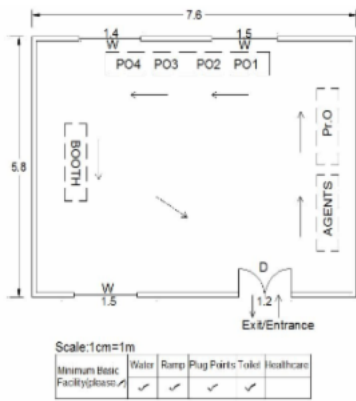

Google Map View

Polling Station Building Front View

Polling Station Front View

Cad View

Key MAP View

1 பெயர் : சந்திரமூர்த்தி தந்தை பெயர்: அப்பாதுரை வீட்டு எண் : 1 வயது : 61 பாலினம் : ஆண் Photo is available	MGM3650652	2 பெயர் : சக்திவேல் தந்தை பெயர்: கதிர்வேல் வீட்டு எண் : 1 வயது : 42 பாலினம் : ஆண் Photo is available	MGM2411569	3 பெயர் : ராமலிங்கம் தந்தை பெயர்: ஆறுமுகம் வீட்டு எண் : 1E வயது : 58 பாலினம் : ஆண் Photo is available	ZZG0365262
4 பெயர் : குமாரி கணவர் பெயர்: ராமலிங்கம் -- வீட்டு எண் : 1E வயது : 56 பாலினம் : பெண் Photo is available	ZZG0365213	5 பெயர் : வேலாயுதம் தந்தை பெயர்: இராமானுஜம் வீட்டு எண் : 1E வயது : 47 பாலினம் : ஆண் Photo is available	ZZG0365239	6 பெயர் : பாலமுருகன் தந்தை பெயர்: கலியபெருமாள் வீட்டு எண் : 1E வயது : 40 பாலினம் : ஆண் Photo is available	ZZG0498204
7 பெயர் : ராணி கணவர் பெயர்: பாலமுருகன் வீட்டு எண் : 1E வயது : 38 பாலினம் : பெண் Photo is available	ZZG0498394	8 பெயர் : புஷ்பகலா கணவர் பெயர்: இளையராஜா வீட்டு எண் : 1E வயது : 38 பாலினம் : பெண் Photo is available	ZZG0582155	9 பெயர் : மீனா கணவர் பெயர்: சரவணன் வீட்டு எண் : 1E வயது : 36 பாலினம் : பெண் Photo is available	ZZG0498345
10 பெயர் : பாபிதா கணவர் பெயர்: சக்திவேல் வீட்டு எண் : 1E வயது : 36 பாலினம் : பெண் Photo is available	ZZG0498337	11 பெயர் : கன்னிகாதேவி கணவர் பெயர்: குணசேகரன் வீட்டு எண் : 1E வயது : 35 பாலினம் : பெண் Photo is available	ZZG0498253	12 பெயர் : சரவணன் தந்தை பெயர்: சந்திரசேகரன் வீட்டு எண் : 1E வயது : 35 பாலினம் : ஆண் Photo is available	ZZG0498378
13 பெயர் : பாலமுருகன் தந்தை பெயர்: ராமலிங்கம் வீட்டு எண் : 1E வயது : 35 பாலினம் : ஆண் Photo is available	ZZG0498402	14 பெயர் : ரேவதி கணவர் பெயர்: பாலமுருகன் வீட்டு எண் : 1E வயது : 32 பாலினம் : பெண் Photo is available	ZZG0498147	15 பெயர் : சந்தியா தந்தை பெயர்: சந்திரசேகரன் வீட்டு எண் : 1E வயது : 31 பாலினம் : பெண் Photo is available	ZZG0498196
16 பெயர் : உத்திரகுமார் தந்தை பெயர்: ராமலிங்கம் வீட்டு எண் : 1E வயது : 30 பாலினம் : ஆண் Photo is available	ZZG0723429	17 பெயர் : நர்மதா தந்தை பெயர்: வேலாயுதம் வீட்டு எண் : 1E வயது : 27 பாலினம் : பெண் Photo is available	ZZG0977967	18 பெயர் : வினோதினி கணவர் பெயர்: பாண்டிரங்கன் வீட்டு எண் : 1இ வயது : 21 பாலினம் : பெண் Photo is available	ZZG2163509
19 பெயர் : செல்வநாயகி கணவர் பெயர்: கலியமூர்த்தி வீட்டு எண் : 2 வயது : 37 பாலினம் : பெண் Photo is available	ZZG0582445	20 பெயர் : திவ்யா கணவர் பெயர்: ஜெயராஜ் வீட்டு எண் : 3/94ஏ வயது : 32 பாலினம் : பெண் Photo is available	ZZG0989095	21 பெயர் : சாரங்கபாணி தந்தை பெயர்: சின்னத்தம்பி வீட்டு எண் : 3A வயது : 56 பாலினம் : ஆண் Photo is available	ZZG1194422
22 பெயர் : சக்திவேல் தந்தை பெயர்: சின்னத்தம்பி வீட்டு எண் : 3A வயது : 51 பாலினம் : ஆண் Photo is available	ZZG1194430	23 பெயர் : உமாமகேஸ்வரி கணவர் பெயர்: சந்திரசேகரன் வீட்டு எண் : 3A வயது : 50 பாலினம் : பெண் Photo is available	ZZG1194448	24 பெயர் : கவிதா கணவர் பெயர்: சாரங்கபாணி வீட்டு எண் : 3A வயது : 47 பாலினம் : பெண் Photo is available	MGM2412773
25 பெயர் : பாஸ்கர் தந்தை பெயர்: முருகையன் வீட்டு எண் : 4 வயது : 43 பாலினம் : ஆண் Photo is available	MGM2411056	26 பெயர் : ரவி தந்தை பெயர்: முருகையன் வீட்டு எண் : 4 வயது : 37 பாலினம் : ஆண் Photo is available	ZZG0012278	27 பெயர் : சரண்யா கணவர் பெயர்: ரவி வீட்டு எண் : 4 வயது : 36 பாலினம் : பெண் Photo is available	ZZG2085322
28 பெயர் : குணசேகரன் தந்தை பெயர்: சின்னத்தம்பி வீட்டு எண் : 5 வயது : 64 பாலினம் : ஆண் Photo is available	ZZG1194455	29 பெயர் : பார்வதி கணவர் பெயர்: குணசேகரன் வீட்டு எண் : 5 வயது : 61 பாலினம் : பெண் Photo is available	ZZG1194463	30 பெயர் : சந்திரசேகரன் தந்தை பெயர்: சின்னத்தம்பி வீட்டு எண் : 7 வயது : 61 பாலினம் : ஆண் Photo is available	ZZG1194471