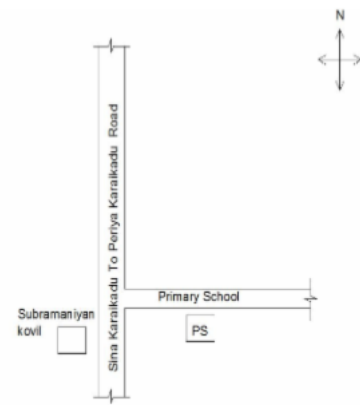

**Polling Station Building Front View**

**Polling Station Front View**

**Cad View**

**Key MAP View**

1 பெயர் : ஜோதி கணவர் பெயர்: காளிதாஸ் வீட்டு எண் : 1 வயது : 61 பாலினம் : பெண்	ZZG1205988 Photo is available	2 பெயர் : கலையரசன் தந்தை பெயர்: காளிதாஸ் வீட்டு எண் : 1A வயது : 30 பாலினம் : ஆண்	ZZG0676114 Photo is available	3 பெயர் : சரிதா கணவர் பெயர்: பாபு வீட்டு எண் : 1-A வயது : 33 பாலினம் : பெண்	ZZG0365940 Photo is available
4 பெயர் : சரஸ்வதி கணவர் பெயர்: ராமலிங்கம் வீட்டு எண் : 1இ வயது : 42 பாலினம் : பெண்	ZZG1982321 Photo is available	5 பெயர் : தேவிகா கணவர் பெயர்: ராஜீ வீட்டு எண் : 1E வயது : 37 பாலினம் : பெண்	ZZG0582866 Photo is available	6 பெயர் : மல்லிகா கணவர் பெயர்: பாண்டியன் வீட்டு எண் : 1E வயது : 36 பாலினம் : பெண்	ZZG0498592 Photo is available
7 பெயர் : சிவபாலன் தந்தை பெயர்: சின்னையா வீட்டு எண் : 1E வயது : 34 பாலினம் : ஆண்	ZZG0723767 Photo is available	8 பெயர் : மஞ்சளா தந்தை பெயர்: கலியபெருமாள் வீட்டு எண் : 1E வயது : 31 பாலினம் : பெண்	ZZG0723676 Photo is available	9 பெயர் : மணிபாலன் தந்தை பெயர்: சின்னையா வீட்டு எண் : 1E வயது : 30 பாலினம் : ஆண்	ZZG0723718 Photo is available
10 பெயர் : சூபலட்சுமி தந்தை பெயர்: பழனிவேல் வீட்டு எண் : 1E வயது : 29 பாலினம் : பெண்	ZZG0723858 Photo is available	11 பெயர் : இலக்கியா தந்தை பெயர்: ஜெய்சங்கர் வீட்டு எண் : 1E வயது : 27 பாலினம் : பெண்	ZZG0932731 Photo is available	12 பெயர் : சிந்து தந்தை பெயர்: அன்பழகன் வீட்டு எண் : 1இ வயது : 24 பாலினம் : பெண்	ZZG1833029 Photo is available
13 பெயர் : அரிதாஸ் தந்தை பெயர்: பாலசுந்தரம் வீட்டு எண் : 1இ வயது : 23 பாலினம் : ஆண்	ZZG1943083 Photo is available	14 பெயர் : ருபிகா தந்தை பெயர்: ராமலிங்கம் வீட்டு எண் : 1இ வயது : 22 பாலினம் : பெண்	ZZG2014082 Photo is available	15 பெயர் : தீபக்ராஜ் தாயின் பெயர்: சரஸ்வதி வீட்டு எண் : 1ஏ வயது : 20 பாலினம் : ஆண்	ZZG2172443 Photo is available
16 பெயர் : ஐயனார் தந்தை பெயர்: செல்வம் வீட்டு எண் : 2 வயது : 33 பாலினம் : ஆண்	ZZG0366302 Photo is available	17 பெயர் : மாயக்கிருஷ்ணன் தந்தை பெயர்: செல்வம் வீட்டு எண் : 2 வயது : 32 பாலினம் : ஆண்	ZZG0366179 Photo is available	18 பெயர் : பவானி கணவர் பெயர்: ஐயனார் வீட்டு எண் : 2 வயது : 26 பாலினம் : பெண்	ZZG2151975 Photo is available
19 பெயர் : செல்வமணி தந்தை பெயர்: ராமலிங்கம் வீட்டு எண் : 2A வயது : 59 பாலினம் : ஆண்	ZZG1206002 Photo is available	20 பெயர் : சகுந்தலா கணவர் பெயர்: செல்வமணி வீட்டு எண் : 2A வயது : 54 பாலினம் : பெண்	ZZG1206010 Photo is available	21 பெயர் : நாகராசன் தந்தை பெயர்: ரத்தினசாமி வீட்டு எண் : 3 வயது : 76 பாலினம் : ஆண்	MGM3652294 Photo is available
22 பெயர் : கஸ்தூரி கணவர் பெயர்: நாகராசன் வீட்டு எண் : 3 வயது : 64 பாலினம் : பெண்	ZZG1206028 Photo is available	23 பெயர் : பாரதி தந்தை பெயர்: நாகராஜன் வீட்டு எண் : 3 வயது : 37 பாலினம் : பெண்	ZZG0582858 Photo is available	24 பெயர் : நரசிம்மன் கலியமூர்த்தி தந்தை பெயர்: கலியமூர்த்தி வீட்டு எண் : 5 வயது : 57 பாலினம் : ஆண்	ZZG2086460 Photo is available
25 பெயர் : சாந்தி நரசிம்மன் கணவர் பெயர்: நரசிம்மன் கலியமூர்த்தி வீட்டு எண் : 5 வயது : 52 பாலினம் : பெண்	ZZG2086452 Photo is available	26 பெயர் : அருண் தந்தை பெயர்: தேவராஜி வீட்டு எண் : 5 வயது : 35 பாலினம் : ஆண்	ZZG0498659 Photo is available	27 பெயர் : சினேகா கணவர் பெயர்: மணிகண்டன் வீட்டு எண் : 5 வயது : 24 பாலினம் : பெண்	ZZG2024016 Photo is available
28 பெயர் : லிக்னேஸ்வரி நரசிம்மன் தந்தை பெயர்: நரசிம்மன் கலியமூர்த்தி வீட்டு எண் : 5 வயது : 24 பாலினம் : பெண்	ZZG2086445 Photo is available	29 பெயர் : பழனிசாமி ரா தந்தை பெயர்: ராமலிங்கம் வீட்டு எண் : 6 வயது : 60 பாலினம் : ஆண்	ZZG2268514 Photo is available	30 பெயர் : ராஜீ தந்தை பெயர்: ராமலிங்கம் வீட்டு எண் : 6 வயது : 49 பாலினம் : ஆண்	ZZG1206036 Photo is available