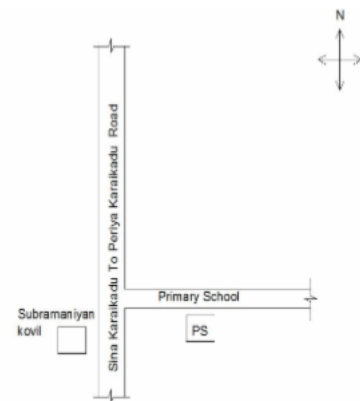

Key MAP View