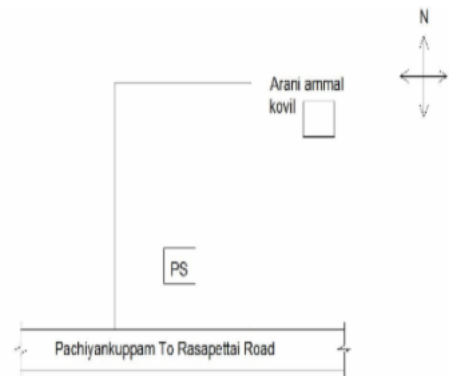

Google Map View

Polling Station Building Front View

Polling Station Front View

Cad View

Key MAP View

சட்டமன்றத் தொகுதியின் எண் மற்றும் பெயர் : 156-குறிஞ்சிப்பாடி பிரிவு எண் மற்றும் பெயர் 1-பச்சையாங்குப்பம் (வ.கி) மற்றும் (ஊ), தெற்கு தெரு