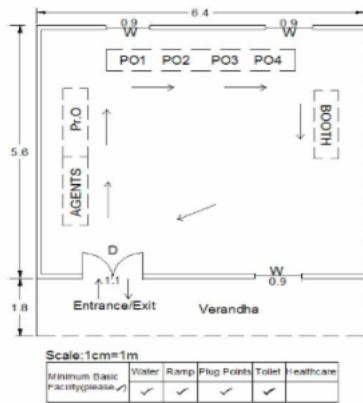

Google Map View

Polling Station Building Front View

Polling Station Front View

Cad View

Key MAP View

சட்டமன்றத் தொகுதியின் எண் மற்றும் பெயர் : 156-குறிஞ்சிப்பாடி பிரிவு எண் மற்றும் பெயர் 1-பச்சையாங்குப்பம் (வ.கி) மற்றும் (ஊ), தெற்கு தெரு