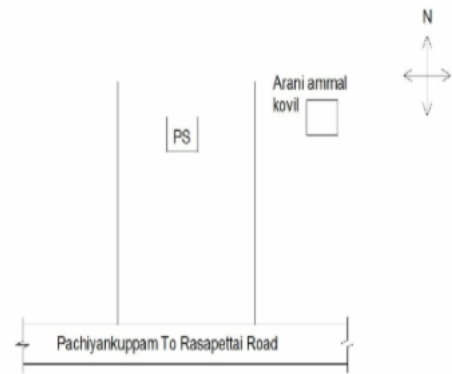

Google Map View

Polling Station Building Front View

Polling Station Front View

Cad View

Scale: 1cm=1m

Minimum Basic Facility(please✓)	Water	Ramp	Plug Points	Toilet	Healthcare
	✓	✓	✓	✓	✓

Key MAP View

சட்டமன்றத் தொகுதியின் எண் மற்றும் பெயர் : 156-குறிஞ்சிப்பாடி
பிரிவு எண் மற்றும் பெயர் 1-பச்சையாங்குப்பம் (வ.கி) மற்றும் (ஊ), நடுத்தெரு