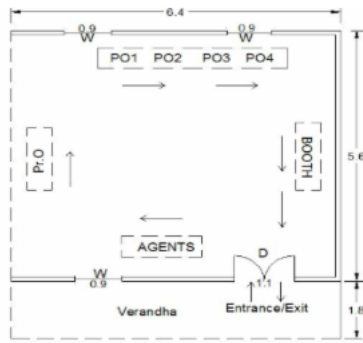

Google Map View

Polling Station Building Front View

Polling Station Front View

Cad View

Scale: 1cm=1m

Minimum Basic Facility(please✓)	Water	Ramp	Plug Points	Toilet	Healthcare
	✓	✓	✓	✓	✓

Key MAP View

சட்டமன்றத் தொகுதியின் எண் மற்றும் பெயர் : 156-குறிஞ்சிப்பாடி
பிரிவு எண் மற்றும் பெயர் 1-பச்சையாங்குப்பம் (வ.கி) மற்றும் (ஊ), நடுத்தெரு