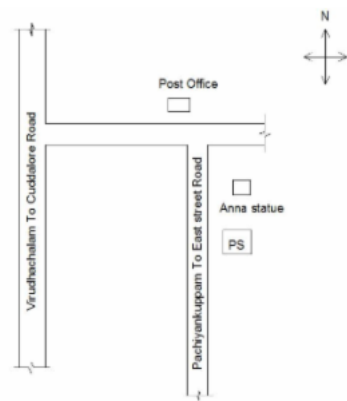

Google Map View

Polling Station Building Front View

Polling Station Front View

Cad View

Key MAP View

சட்டமன்றத் தொகுதியின் எண் மற்றும் பெயர் : 156-குறிஞ்சிப்பாடி  
பிரிவு எண் மற்றும் பெயர் 1-பச்சையாங்குப்பம் (வ.கி) மற்றும் (உண்), கிழக்கு தெரு