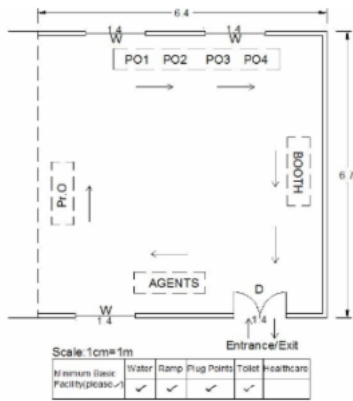

Google Map View

Polling Station Building Front View

Polling Station Front View

Cad View

Key MAP View

சட்டமன்றத் தொகுதியின் எண் மற்றும் பெயர் : 156-குறிஞ்சிப்பாடி  
பிரிவு எண் மற்றும் பெயர் 1-பச்சையாங்குப்பம் (வ.கி) மற்றும் (உண்), கிழக்கு தெரு