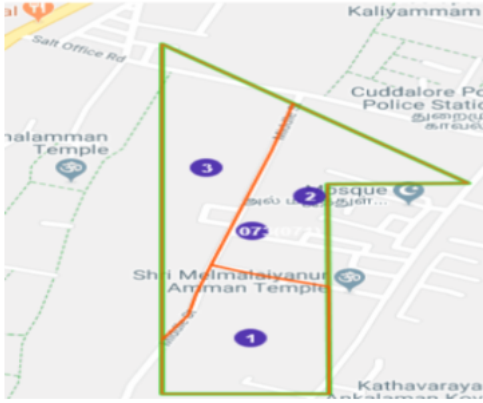

Nazri Naksha