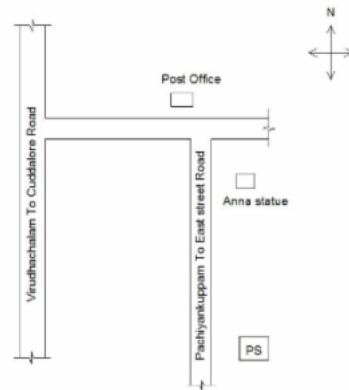

Key MAP View