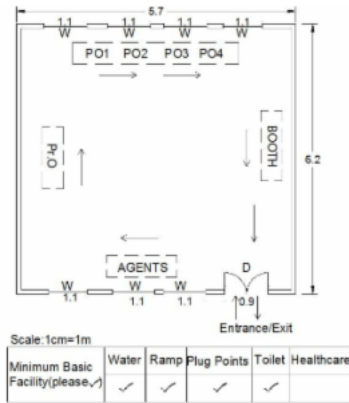

Google Map View

Polling Station Building Front View

Polling Station Front View

Cad View

Key MAP View

1 பெயர் : தமிழ்ச்செல்வி தந்தை பெயர்: மதிவாணன் வீட்டு எண் : 00 வயது : 46 பாலினம் : பெண் Photo is available	ZZG2135960	2 பெயர் : பன்னீர்செல்வம் தந்தை பெயர்: மாசிலாமணி வீட்டு எண் : 1 வயது : 59 பாலினம் : ஆண் Photo is available	ZZG1209444	3 பெயர் : கலா கணவர் பெயர்: பன்னீர்செல்வம் வீட்டு எண் : 1 வயது : 56 பாலினம் : பெண் Photo is available	ZZG1209451
4 பெயர் : பிரபு தந்தை பெயர்: பன்னீர்செல்வம் வீட்டு எண் : 1 வயது : 42 பாலினம் : ஆண் Photo is available	MGM2391605	5 பெயர் : சோனியா கணவர் பெயர்: ராஜா வீட்டு எண் : 1 வயது : 34 பாலினம் : பெண் Photo is available	ZZG0877266	6 பெயர் : பிரியா கணவர் பெயர்: லோகநாதன் வீட்டு எண் : 1 வயது : 30 பாலினம் : பெண் Photo is available	ZZG0590208
7 பெயர் : பாஸ்கர் தந்தை பெயர்: பழனி வீட்டு எண் : 1 வயது : 26 பாலினம் : ஆண் Photo is available	ZZG1024421	8 பெயர் : குண்டலம் கணவர் பெயர்: தண்டபாணி வீட்டு எண் : 1E வயது : 72 பாலினம் : பெண் Photo is available	ZZG0502872	9 பெயர் : நடராஜன் தந்தை பெயர்: சுப்பராயன் வீட்டு எண் : 1E வயது : 71 பாலினம் : ஆண் Photo is available	ZZG0589911
10 பெயர் : செல்வம் தந்தை பெயர்: தில்லைவேல் வீட்டு எண் : 1E வயது : 65 பாலினம் : ஆண் Photo is available	ZZG0502757	11 பெயர் : ராமர் தந்தை பெயர்: சக்கரபாணி வீட்டு எண் : 1E வயது : 62 பாலினம் : ஆண் Photo is available	ZZG0590232	12 பெயர் : செல்வி கணவர் பெயர்: ராஜேந்திரன் வீட்டு எண் : 1E வயது : 61 பாலினம் : பெண் Photo is available	ZZG0973479
13 பெயர் : வாசுகி கணவர் பெயர்: பழமலை வீட்டு எண் : 1E வயது : 57 பாலினம் : பெண் Photo is available	ZZG0503193	14 பெயர் : ஆறுமுகம் தந்தை பெயர்: ராமசந்திரன் வீட்டு எண் : 1E வயது : 57 பாலினம் : ஆண் Photo is available	ZZG0590257	15 பெயர் : பிரபு தந்தை பெயர்: கலியமூர்த்தி வீட்டு எண் : 1E வயது : 55 பாலினம் : ஆண் Photo is available	ZZG0503136
16 பெயர் : சித்ரா கணவர் பெயர்: நடராஜன் வீட்டு எண் : 1E வயது : 53 பாலினம் : பெண் Photo is available	ZZG0590026	17 பெயர் : ஜனார்த்தனன் தந்தை பெயர்: சம்மந்தம் வீட்டு எண் : 1E வயது : 53 பாலினம் : ஆண் Photo is available	ZZG0502831	18 பெயர் : மோகன் தந்தை பெயர்: வரதராஜன் வீட்டு எண் : 1E வயது : 52 பாலினம் : ஆண் Photo is available	ZZG0816645
19 பெயர் : லதா கணவர் பெயர்: மோகன் வீட்டு எண் : 1E வயது : 48 பாலினம் : பெண் Photo is available	ZZG0816629	20 பெயர் : பெருமாள் தந்தை பெயர்: முருகன் வீட்டு எண் : 1E வயது : 47 பாலினம் : ஆண் Photo is available	ZZG0816504	21 பெயர் : பாணுமதி கணவர் பெயர்: ஜனார்த்தனன் வீட்டு எண் : 1E வயது : 47 பாலினம் : பெண் Photo is available	ZZG0503144
22 பெயர் : சரவணன் தந்தை பெயர்: தண்டபாணி வீட்டு எண் : 1E வயது : 46 பாலினம் : ஆண் Photo is available	ZZG0502880	23 பெயர் : ரேவதி கணவர் பெயர்: சுரேஷ் வீட்டு எண் : 1E வயது : 46 பாலினம் : பெண் Photo is available	ZZG0503060	24 பெயர் : மாரிலட்சுமி தந்தை பெயர்: செந்தில் குமார் வீட்டு எண் : 1E வயது : 45 பாலினம் : பெண் Photo is available	ZZG0167650
25 பெயர் : சித்ரா கணவர் பெயர்: பழனி வீட்டு எண் : 1E வயது : 44 பாலினம் : பெண் Photo is available	ZZG0502740	26 பெயர் : நாகராஜ் தந்தை பெயர்: பழமலை வீட்டு எண் : 1E வயது : 44 பாலினம் : ஆண் Photo is available	ZZG0503201	27 பெயர் : அருள் கணவர் பெயர்: பெருமாள் வீட்டு எண் : 1E வயது : 42 பாலினம் : பெண் Photo is available	ZZG0816686
28 பெயர் : பிரபாகரன் தந்தை பெயர்: கோபாலகிருஷ்ணன் வீட்டு எண் : 1e வயது : 42 பாலினம் : ஆண் Photo is available	ZZG0908947	29 பெயர் : பாண்டியராஜ் தந்தை பெயர்: பழமலை வீட்டு எண் : 1E வயது : 42 பாலினம் : ஆண் Photo is available	ZZG0503219	30 பெயர் : சத்யா கணவர் பெயர்: குமார் வீட்டு எண் : 1E வயது : 41 பாலினம் : பெண் Photo is available	ZZG0503169