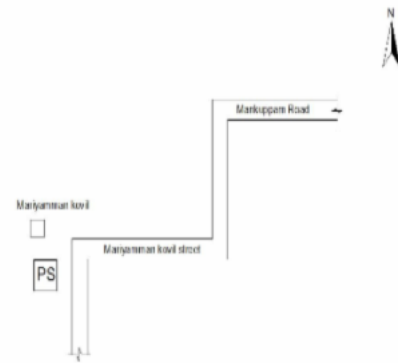

Google Map View

Polling Station Building Front View

Polling Station Front View

Cad View

Key MAP View

1 பெயர் : தமிழ்ச்செல்வி தந்தை பெயர்: மதிவாணன் வீட்டு எண் : 00 வயது : 46 பாலினம் : பெண் Photo is available	ZZG2135960	2 பெயர் : பன்னீர்செல்வம் தந்தை பெயர்: மாசிலாமணி வீட்டு எண் : 1 வயது : 59 பாலினம் : ஆண் Photo is available	ZZG1209444	3 பெயர் : கலா கணவர் பெயர்: பன்னீர்செல்வம் வீட்டு எண் : 1 வயது : 56 பாலினம் : பெண் Photo is available	ZZG1209451
4 பெயர் : பிரபு தந்தை பெயர்: பன்னீர்செல்வம் வீட்டு எண் : 1 வயது : 42 பாலினம் : ஆண் Photo is available	MGM2391605	5 பெயர் : சோனியா கணவர் பெயர்: ராஜா வீட்டு எண் : 1 வயது : 34 பாலினம் : பெண் Photo is available	ZZG0877266	6 பெயர் : பிரியா கணவர் பெயர்: லோகநாதன் வீட்டு எண் : 1 வயது : 30 பாலினம் : பெண் Photo is available	ZZG0590208
7 பெயர் : பாஸ்கர் தந்தை பெயர்: பழனி வீட்டு எண் : 1 வயது : 26 பாலினம் : ஆண் Photo is available	ZZG1024421	8 பெயர் : குண்டலம் கணவர் பெயர்: தண்டபாணி வீட்டு எண் : 1E வயது : 72 பாலினம் : பெண் Photo is available	ZZG0502872	9 பெயர் : நடராஜன் தந்தை பெயர்: சுப்பராயன் வீட்டு எண் : 1E வயது : 71 பாலினம் : ஆண் Photo is available	ZZG0589911
10 பெயர் : செல்வம் தந்தை பெயர்: தில்லைவேல் வீட்டு எண் : 1E வயது : 65 பாலினம் : ஆண் Photo is available	ZZG0502757	11 பெயர் : ராமர் தந்தை பெயர்: சக்கரபாணி வீட்டு எண் : 1E வயது : 62 பாலினம் : ஆண் Photo is available	ZZG0590232	12 பெயர் : செல்வி கணவர் பெயர்: ராஜேந்திரன் வீட்டு எண் : 1E வயது : 61 பாலினம் : பெண் Photo is available	ZZG0973479
13 பெயர் : வாசுகி கணவர் பெயர்: பழமலை வீட்டு எண் : 1E வயது : 57 பாலினம் : பெண் Photo is available	ZZG0503193	14 பெயர் : ஆறுமுகம் தந்தை பெயர்: ராமசந்திரன் வீட்டு எண் : 1E வயது : 57 பாலினம் : ஆண் Photo is available	ZZG0590257	15 பெயர் : பிரபு தந்தை பெயர்: கலியமூர்த்தி வீட்டு எண் : 1E வயது : 55 பாலினம் : ஆண் Photo is available	ZZG0503136
16 பெயர் : சித்ரா கணவர் பெயர்: நடராஜன் வீட்டு எண் : 1E வயது : 53 பாலினம் : பெண் Photo is available	ZZG0590026	17 பெயர் : ஜனார்த்தனன் தந்தை பெயர்: சம்மந்தம் வீட்டு எண் : 1E வயது : 53 பாலினம் : ஆண் Photo is available	ZZG0502831	18 பெயர் : மோகன் தந்தை பெயர்: வரதராஜன் வீட்டு எண் : 1E வயது : 52 பாலினம் : ஆண் Photo is available	ZZG0816645
19 பெயர் : லதா கணவர் பெயர்: மோகன் வீட்டு எண் : 1E வயது : 48 பாலினம் : பெண் Photo is available	ZZG0816629	20 பெயர் : பெருமாள் தந்தை பெயர்: முருகன் வீட்டு எண் : 1E வயது : 47 பாலினம் : ஆண் Photo is available	ZZG0816504	21 பெயர் : பாணுமதி கணவர் பெயர்: ஜனார்த்தனன் வீட்டு எண் : 1E வயது : 47 பாலினம் : பெண் Photo is available	ZZG0503144
22 பெயர் : சரவணன் தந்தை பெயர்: தண்டபாணி வீட்டு எண் : 1E வயது : 46 பாலினம் : ஆண் Photo is available	ZZG0502880	23 பெயர் : ரேவதி கணவர் பெயர்: சுரேஷ் வீட்டு எண் : 1E வயது : 46 பாலினம் : பெண் Photo is available	ZZG0503060	24 பெயர் : மாரிலட்சுமி தந்தை பெயர்: செந்தில் குமார் வீட்டு எண் : 1E வயது : 45 பாலினம் : பெண் Photo is available	ZZG0167650
25 பெயர் : சித்ரா கணவர் பெயர்: பழனி வீட்டு எண் : 1E வயது : 44 பாலினம் : பெண் Photo is available	ZZG0502740	26 பெயர் : நாகராஜ் தந்தை பெயர்: பழமலை வீட்டு எண் : 1E வயது : 44 பாலினம் : ஆண் Photo is available	ZZG0503201	27 பெயர் : அருள் கணவர் பெயர்: பெருமாள் வீட்டு எண் : 1E வயது : 42 பாலினம் : பெண் Photo is available	ZZG0816686
28 பெயர் : பிரபாகரன் தந்தை பெயர்: கோபாலகிருஷ்ணன் வீட்டு எண் : 1e வயது : 42 பாலினம் : ஆண் Photo is available	ZZG0908947	29 பெயர் : பாண்டியராஜ் தந்தை பெயர்: பழமலை வீட்டு எண் : 1E வயது : 42 பாலினம் : ஆண் Photo is available	ZZG0503219	30 பெயர் : சத்யா கணவர் பெயர்: குமார் வீட்டு எண் : 1E வயது : 41 பாலினம் : பெண் Photo is available	ZZG0503169