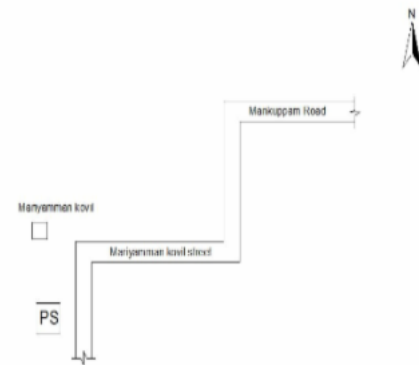

Google Map View

Polling Station Building Front View

Polling Station Front View

Cad View

Key MAP View

1 பெயர் : அருள்ஜோதி தந்தை பெயர்: பக்கிரி வீட்டு எண் : 1 வயது : 54 பாலினம் : ஆண் Photo is available	ZZG1213123	2 பெயர் : சிவகாமி கணவர் பெயர்: அருள்ஜோதி வீட்டு எண் : 1 வயது : 49 பாலினம் : பெண் Photo is available	MGM3692761	3 பெயர் : மாரிமுத்து கணவர் பெயர்: கலியமூர்த்தி வீட்டு எண் : 1E வயது : 73 பாலினம் : பெண் Photo is available	ZZG0503409
4 பெயர் : லோகநாயகி கணவர் பெயர்: வேலுசாமி வீட்டு எண் : 1E வயது : 56 பாலினம் : பெண் Photo is available	ZZG0590430	5 பெயர் : அமுதா கணவர் பெயர்: மூர்த்தி வீட்டு எண் : 1E வயது : 49 பாலினம் : பெண் Photo is available	ZZG0726976	6 பெயர் : வாசகி கணவர் பெயர்: விஸ்வநாதன் வீட்டு எண் : 1E வயது : 46 பாலினம் : பெண் Photo is available	ZZG0590307
7 பெயர் : மூர்த்தி தந்தை பெயர்: ஜெயராமன் வீட்டு எண் : 1E வயது : 43 பாலினம் : ஆண் Photo is available	ZZG0727016	8 பெயர் : விஜயலட்சுமி கணவர் பெயர்: சண்முகம் வீட்டு எண் : 1E வயது : 42 பாலினம் : பெண் Photo is available	ZZG0503482	9 பெயர் : மணிகண்டன் தந்தை பெயர்: ஆறுமுகம் வீட்டு எண் : 1E வயது : 42 பாலினம் : ஆண் Photo is available	ZZG0503466
10 பெயர் : திருநாவுக்கரசு தந்தை பெயர்: ஜெகநாதன் வீட்டு எண் : 1E வயது : 42 பாலினம் : ஆண் Photo is available	ZZG0376905	11 பெயர் : வீரமுத்து தந்தை பெயர்: சுப்ரமணி வீட்டு எண் : 1E வயது : 41 பாலினம் : ஆண் Photo is available	ZZG0503367	12 பெயர் : ராதிகா கணவர் பெயர்: மூர்த்தி வீட்டு எண் : 1E வயது : 41 பாலினம் : பெண் Photo is available	ZZG0726968
13 பெயர் : முரளி தந்தை பெயர்: கலியமூர்த்தி வீட்டு எண் : 1E வயது : 40 பாலினம் : ஆண் Photo is available	ZZG0376772	14 பெயர் : அஞ்சலை கணவர் பெயர்: செல்வம் வீட்டு எண் : 1e வயது : 40 பாலினம் : பெண் Photo is available	ZZG0908996	15 பெயர் : சாந்தி கணவர் பெயர்: ரவி வீட்டு எண் : 1E வயது : 40 பாலினம் : பெண் Photo is available	ZZG0503441
16 பெயர் : சுகந்தி கணவர் பெயர்: மோகன் வீட்டு எண் : 1E வயது : 40 பாலினம் : பெண் Photo is available	ZZG0503334	17 பெயர் : பாணு கணவர் பெயர்: முத்துவேல் வீட்டு எண் : 1E வயது : 40 பாலினம் : பெண் Photo is available	ZZG0503342	18 பெயர் : தமிழேந்தி கணவர் பெயர்: செல்வஅய்யனார் வீட்டு எண் : 1E வயது : 39 பாலினம் : பெண் Photo is available	ZZG0503433
19 பெயர் : அருணாதேவி கணவர் பெயர்: சரவணன் வீட்டு எண் : 1E வயது : 39 பாலினம் : பெண் Photo is available	ZZG0503417	20 பெயர் : மீனாட்சி கணவர் பெயர்: மூர்த்தி வீட்டு எண் : 1e வயது : 38 பாலினம் : பெண் Photo is available	ZZG0908988	21 பெயர் : வெங்கடேசன் தந்தை பெயர்: சின்னதம்பி வீட்டு எண் : 1E வயது : 38 பாலினம் : ஆண் Photo is available	ZZG0503284
22 பெயர் : கோவிந்தன் தந்தை பெயர்: புருஷோத்தமன் வீட்டு எண் : 1E வயது : 38 பாலினம் : ஆண் Photo is available	ZZG0503391	23 பெயர் : சுரேஷ் தந்தை பெயர்: அம்பிகா வீட்டு எண் : 1E வயது : 38 பாலினம் : ஆண் Photo is available	ZZG0376863	24 பெயர் : வனிதா கணவர் பெயர்: வீரமுத்து வீட்டு எண் : 1E வயது : 37 பாலினம் : பெண் Photo is available	ZZG0503375
25 பெயர் : ஆனந்தி கணவர் பெயர்: பாஸ்கர் வீட்டு எண் : 1E வயது : 36 பாலினம் : பெண் Photo is available	ZZG0503300	26 பெயர் : சுஜாதா கணவர் பெயர்: மணிகண்டன் வீட்டு எண் : 1E வயது : 35 பாலினம் : பெண் Photo is available	ZZG0503326	27 பெயர் : புஷ்பராஜ் தந்தை பெயர்: கொளஞ்சிவேல் வீட்டு எண் : 1E வயது : 35 பாலினம் : ஆண் Photo is available	ZZG0973404
28 பெயர் : தீபாமணி கணவர் பெயர்: கோவிந்தன் வீட்டு எண் : 1E வயது : 35 பாலினம் : பெண் Photo is available	ZZG0503458	29 பெயர் : பசுபதி தந்தை பெயர்: காசிநாதன் வீட்டு எண் : 1E வயது : 35 பாலினம் : ஆண் Photo is available	ZZG0503474	30 பெயர் : விஜய் தந்தை பெயர்: பக்கிரிசாமி வீட்டு எண் : 1E வயது : 35 பாலினம் : ஆண் Photo is available	ZZG0376921