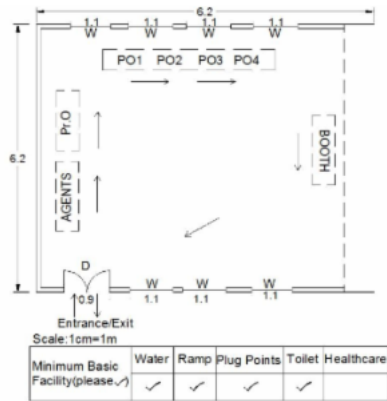

Google Map View

Polling Station Building Front View

Polling Station Front View

Cad View

Key MAP View

1 பெயர் : அருள்ஜோதி தந்தை பெயர்: பக்கிரி வீட்டு எண் : 1 வயது : 54 பாலினம் : ஆண் Photo is available	ZZG1213123	2 பெயர் : சிவகாமி கணவர் பெயர்: அருள்ஜோதி வீட்டு எண் : 1 வயது : 49 பாலினம் : பெண் Photo is available	MGM3692761	3 பெயர் : மாரிமுத்து கணவர் பெயர்: கலியமூர்த்தி வீட்டு எண் : 1E வயது : 73 பாலினம் : பெண் Photo is available	ZZG0503409
4 பெயர் : லோகநாயகி கணவர் பெயர்: வேலுசாமி வீட்டு எண் : 1E வயது : 56 பாலினம் : பெண் Photo is available	ZZG0590430	5 பெயர் : அமுதா கணவர் பெயர்: மூர்த்தி வீட்டு எண் : 1E வயது : 49 பாலினம் : பெண் Photo is available	ZZG0726976	6 பெயர் : வாசகி கணவர் பெயர்: விஸ்வநாதன் வீட்டு எண் : 1E வயது : 46 பாலினம் : பெண் Photo is available	ZZG0590307
7 பெயர் : மூர்த்தி தந்தை பெயர்: ஜெயராமன் வீட்டு எண் : 1E வயது : 43 பாலினம் : ஆண் Photo is available	ZZG0727016	8 பெயர் : விஜயலட்சுமி கணவர் பெயர்: சண்முகம் வீட்டு எண் : 1E வயது : 42 பாலினம் : பெண் Photo is available	ZZG0503482	9 பெயர் : மணிகண்டன் தந்தை பெயர்: ஆறுமுகம் வீட்டு எண் : 1E வயது : 42 பாலினம் : ஆண் Photo is available	ZZG0503466
10 பெயர் : திருநாவுக்கரசு தந்தை பெயர்: ஜெகநாதன் வீட்டு எண் : 1E வயது : 42 பாலினம் : ஆண் Photo is available	ZZG0376905	11 பெயர் : வீரமுத்து தந்தை பெயர்: சுப்ரமணி வீட்டு எண் : 1E வயது : 41 பாலினம் : ஆண் Photo is available	ZZG0503367	12 பெயர் : ராதிகா கணவர் பெயர்: மூர்த்தி வீட்டு எண் : 1E வயது : 41 பாலினம் : பெண் Photo is available	ZZG0726968
13 பெயர் : முரளி தந்தை பெயர்: கலியமூர்த்தி வீட்டு எண் : 1E வயது : 40 பாலினம் : ஆண் Photo is available	ZZG0376772	14 பெயர் : அஞ்சலை கணவர் பெயர்: செல்வம் வீட்டு எண் : 1e வயது : 40 பாலினம் : பெண் Photo is available	ZZG0908996	15 பெயர் : சாந்தி கணவர் பெயர்: ரவி வீட்டு எண் : 1E வயது : 40 பாலினம் : பெண் Photo is available	ZZG0503441
16 பெயர் : சுகந்தி கணவர் பெயர்: மோகன் வீட்டு எண் : 1E வயது : 40 பாலினம் : பெண் Photo is available	ZZG0503334	17 பெயர் : பாணு கணவர் பெயர்: முத்துவேல் வீட்டு எண் : 1E வயது : 40 பாலினம் : பெண் Photo is available	ZZG0503342	18 பெயர் : தமிழேந்தி கணவர் பெயர்: செல்வஅய்யனார் வீட்டு எண் : 1E வயது : 39 பாலினம் : பெண் Photo is available	ZZG0503433
19 பெயர் : அருணாதேவி கணவர் பெயர்: சரவணன் வீட்டு எண் : 1E வயது : 39 பாலினம் : பெண் Photo is available	ZZG0503417	20 பெயர் : மீனாட்சி கணவர் பெயர்: மூர்த்தி வீட்டு எண் : 1e வயது : 38 பாலினம் : பெண் Photo is available	ZZG0908988	21 பெயர் : வெங்கடேசன் தந்தை பெயர்: சின்னதம்பி வீட்டு எண் : 1E வயது : 38 பாலினம் : ஆண் Photo is available	ZZG0503284
22 பெயர் : கோவிந்தன் தந்தை பெயர்: புருஷோத்தமன் வீட்டு எண் : 1E வயது : 38 பாலினம் : ஆண் Photo is available	ZZG0503391	23 பெயர் : சுரேஷ் தந்தை பெயர்: அம்பிகா வீட்டு எண் : 1E வயது : 38 பாலினம் : ஆண் Photo is available	ZZG0376863	24 பெயர் : வனிதா கணவர் பெயர்: வீரமுத்து வீட்டு எண் : 1E வயது : 37 பாலினம் : பெண் Photo is available	ZZG0503375
25 பெயர் : ஆனந்தி கணவர் பெயர்: பாஸ்கர் வீட்டு எண் : 1E வயது : 36 பாலினம் : பெண் Photo is available	ZZG0503300	26 பெயர் : சுஜாதா கணவர் பெயர்: மணிகண்டன் வீட்டு எண் : 1E வயது : 35 பாலினம் : பெண் Photo is available	ZZG0503326	27 பெயர் : புஷ்பராஜ் தந்தை பெயர்: கொளஞ்சிவேல் வீட்டு எண் : 1E வயது : 35 பாலினம் : ஆண் Photo is available	ZZG0973404
28 பெயர் : தீபாமணி கணவர் பெயர்: கோவிந்தன் வீட்டு எண் : 1E வயது : 35 பாலினம் : பெண் Photo is available	ZZG0503458	29 பெயர் : பசுபதி தந்தை பெயர்: காசிநாதன் வீட்டு எண் : 1E வயது : 35 பாலினம் : ஆண் Photo is available	ZZG0503474	30 பெயர் : விஜய் தந்தை பெயர்: பக்கிரிசாமி வீட்டு எண் : 1E வயது : 35 பாலினம் : ஆண் Photo is available	ZZG0376921